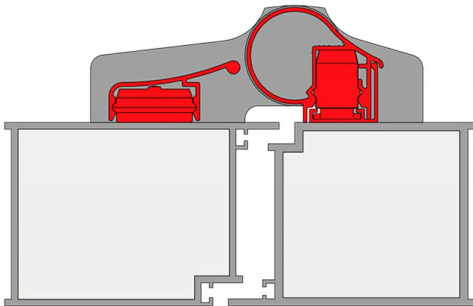

Uznana marka