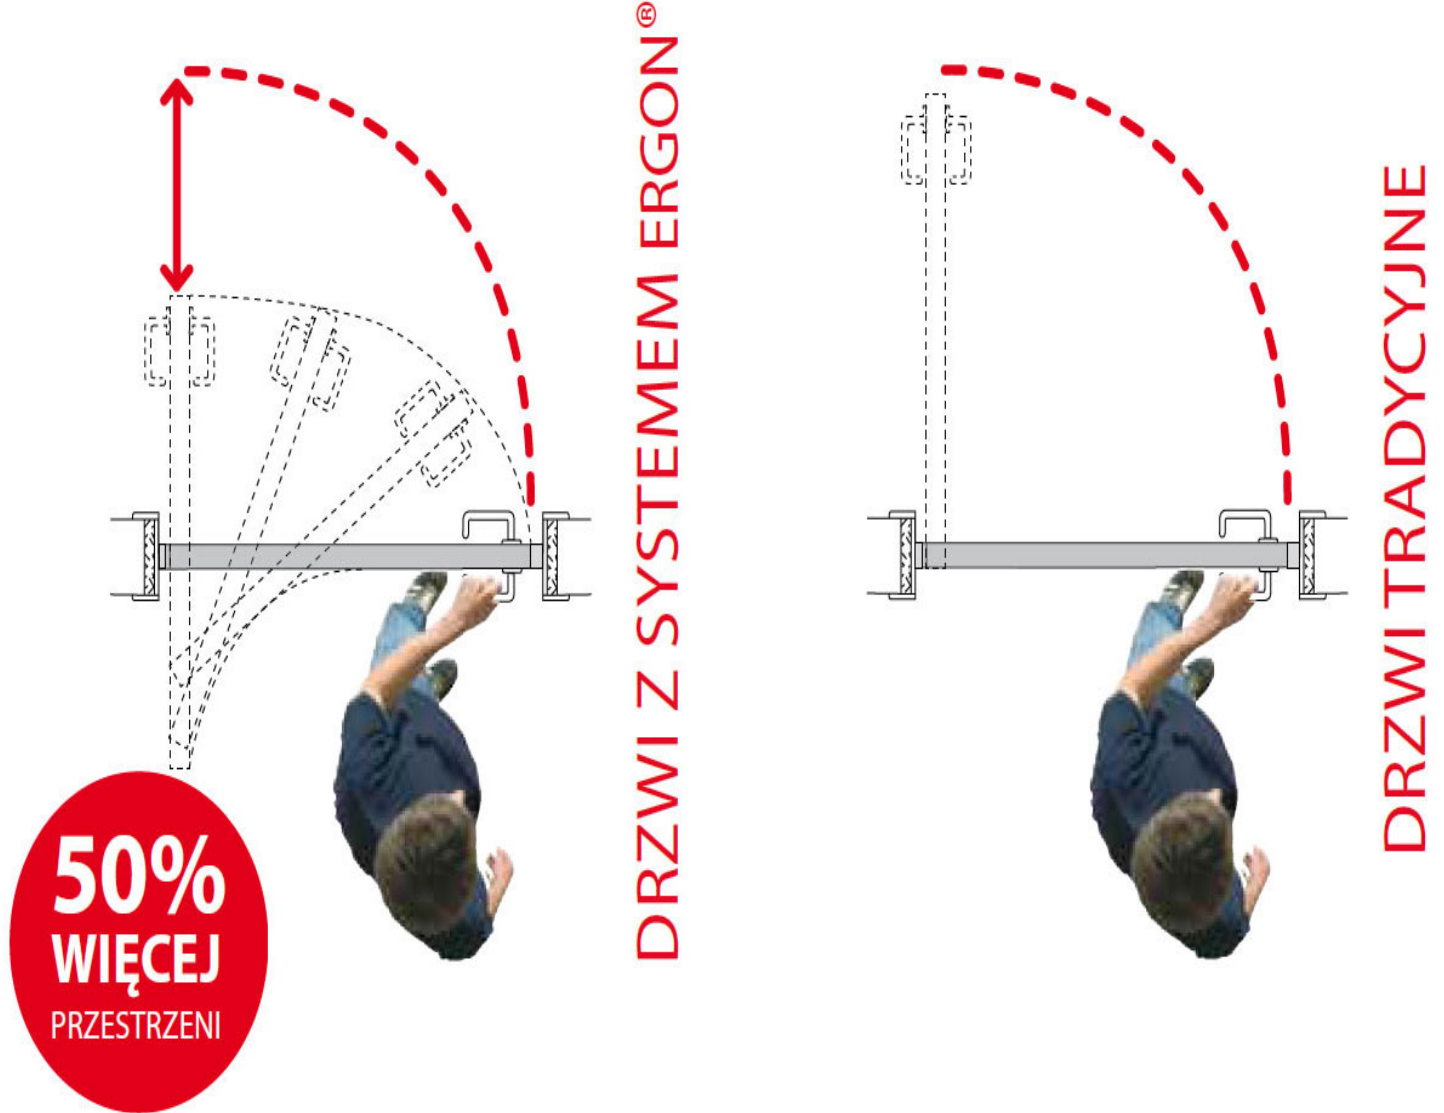

## Zastosowanie

Stanowi idealne rozwiązanie w drzwiach do garderoby lub do wydzielonych, mniejszych pomieszczeń mieszkalnych i gospodarczych. Znakomicie sprawdza się w budynkach / pomieszczeniach, z których korzystają dzieci, osoby o ograniczonej mobilności, osoby starsze, schorowane czy niepełnosprawne.

Prezentowana wersja systemu jest odpowiednia do montażu na drzwiach o maksymalnej wadze 70 kg znajdujących się w miejscach, w których szerokość użytkowa przejścia (LP) wynosi 77 cm, a szerokość otworu w ścianie (LFM) to 90 cm. Wersja T.E. SLIM umożliwia zastosowanie płaskiej ościeżnicy o grubości od 30 do 40 mm oraz jest dedykowana do skrzydeł drzwiowych o minimalnej grubości 35 mm.

## Montaż

W wersji T.E. SLIM pręt łączący nie wymaga stosowania aluminiowej podpórki, ale jest utrzymywany w prowadnicy przez mały, plastikowy element. Zależnie od wymagań drzwi z tym systemem można zbudować tak, aby znajdowały się w różnych pozycjach względem ściany.

## Do 50% więcej przestrzeni

System Ergon T.E. SLIM zapewnia swobodę komunikacji, pozwala w łatwy i wygodny sposób zoptymalizować wykorzystanie dostępnej przestrzeni, a także umożliwia wyeliminowanie ewentualnych konfliktów pomiędzy przyległymi drzwiami. Tego typu sytuacje można często spotkać nie tylko w mieszkaniach o małym metrażu, ale też w niewielkich pomieszczeniach, takich jak na przykład łazienki, aneksy kuchenne czy garderoby.