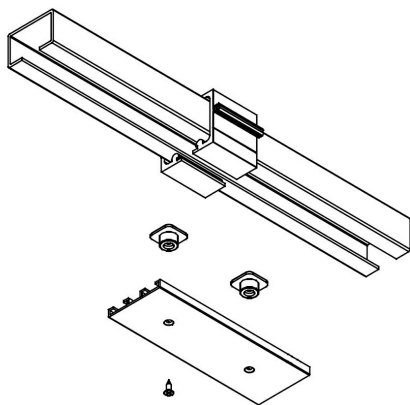

Na osobne zamówienie można zaopatrzyć się w specjalny zestaw umożliwiający montaż systemu na drzwiach dwuskrzydłowych. W jego skład wchodzi takie elementy jak: łącznik szyn, przedłużka osłony szyny, przedłużka szyny, gniazda śrub osłony i śruba TSPcr Ø3x10.