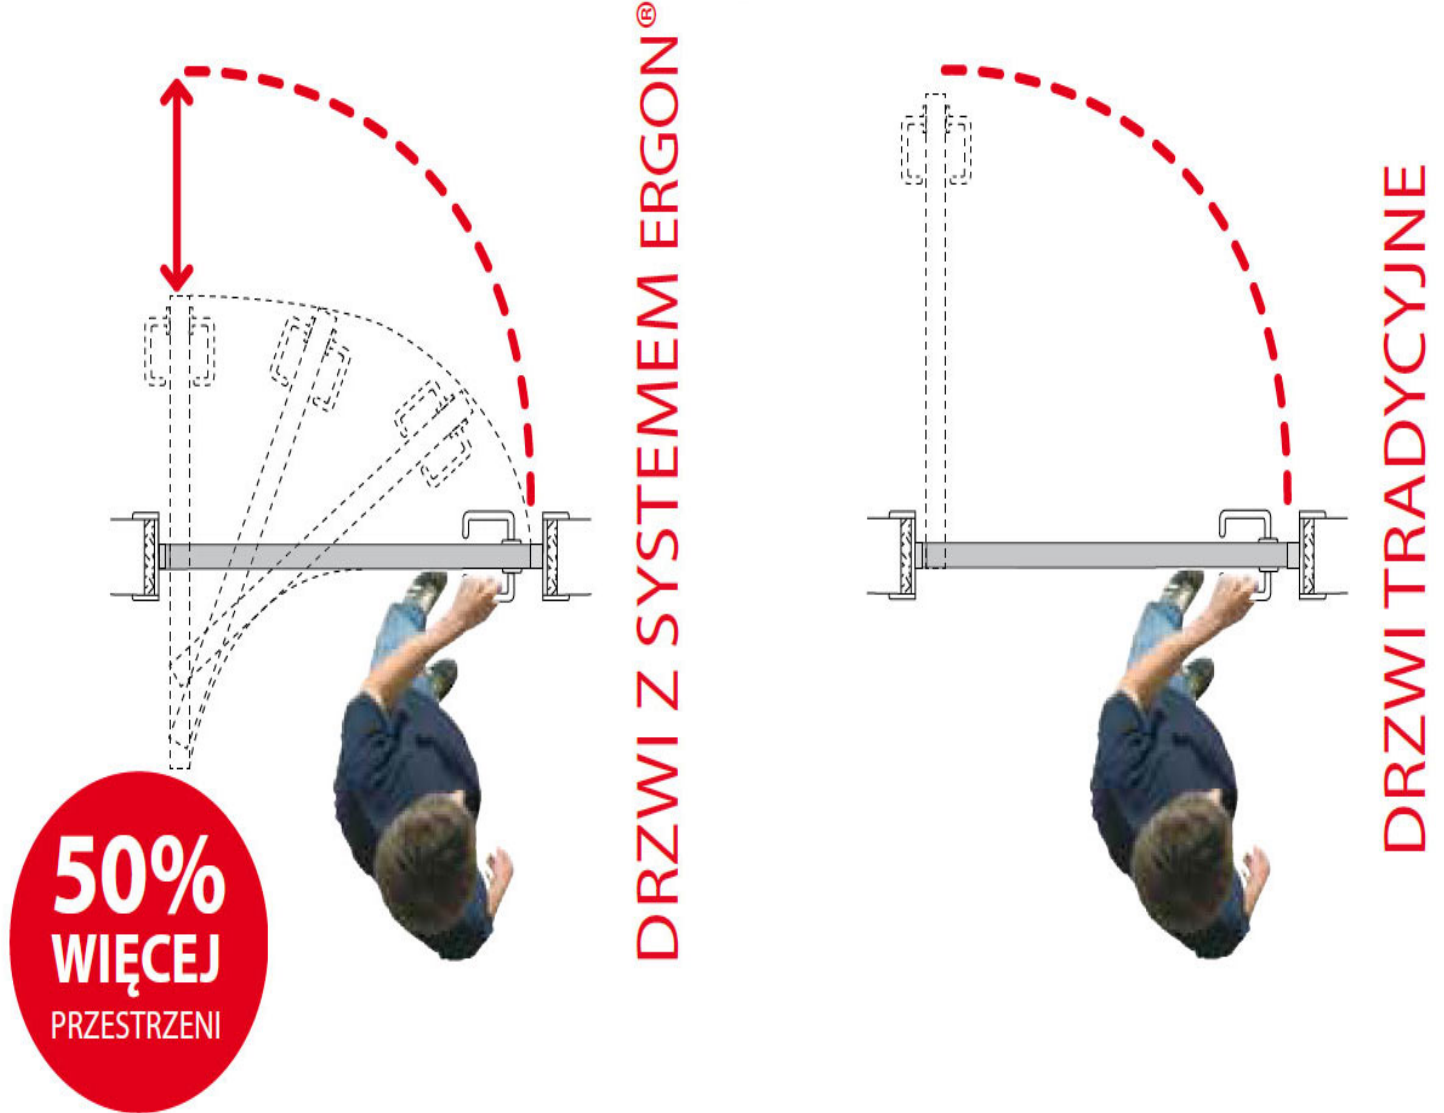

SYSTEM ERGON T.E. SLIM LP=87cm/LFM=100cm, SREBRNY
71887100

1 077,38 zł
VAT 23%

Opis produktu

System do drzwi przesuwno-obrotowych z prętem obrotowym umieszczonym w ościeżnicy. Odpowiedni do drzwi z litego drewna, przeszklonych lub kasetowych. Umożliwia ich zamontowanie w miejscach, charakteryzujących się ograniczoną ilością dostępnej przestrzeni. Prezentowany wariant występuje w wykończeniu w kolorze czarnym.

Prezentowana wersja systemu jest odpowiednia do montażu na drzwiach o maksymalnej wadze 70 kg znajdujących się w miejscach, w których szerokość użytkowa przejścia (LP) wynosi 77 cm, a szerokość otworu w ścianie (LFM) to 90 cm. Wersja T.E. SLIM umożliwia zastosowanie płaskiej ościeżnicy o grubości od 30 do 40 mm oraz jest dedykowana do skrzydeł drzwiowych o minimalnej grubości 35 mm.

Montaż

W wersji T.E. SLIM pręt łączący nie wymaga stosowania aluminiowej podpórki, ale jest utrzymywany w prowadnicy przez mały, plastikowy element. Zależnie od wymagań drzwi z tym systemem można zbudować tak, aby znajdowały się w różnych pozycjach względem ściany.

Do 50% więcej przestrzeni

System Ergon T.E. SLIM zapewnia swobodę komunikacji, pozwala w łatwy i wygodny sposób zoptymalizować wykorzystanie dostępnej przestrzeni, a także umożliwia wyeliminowanie ewentualnych konfliktów pomiędzy przyległymi drzwiami. Tego typu sytuacje można często spotkać nie tylko w mieszkaniach o małym metrażu, ale też w niewielkich pomieszczeniach, takich jak na przykład łazienki, aneksy kuchenne czy garderoby.