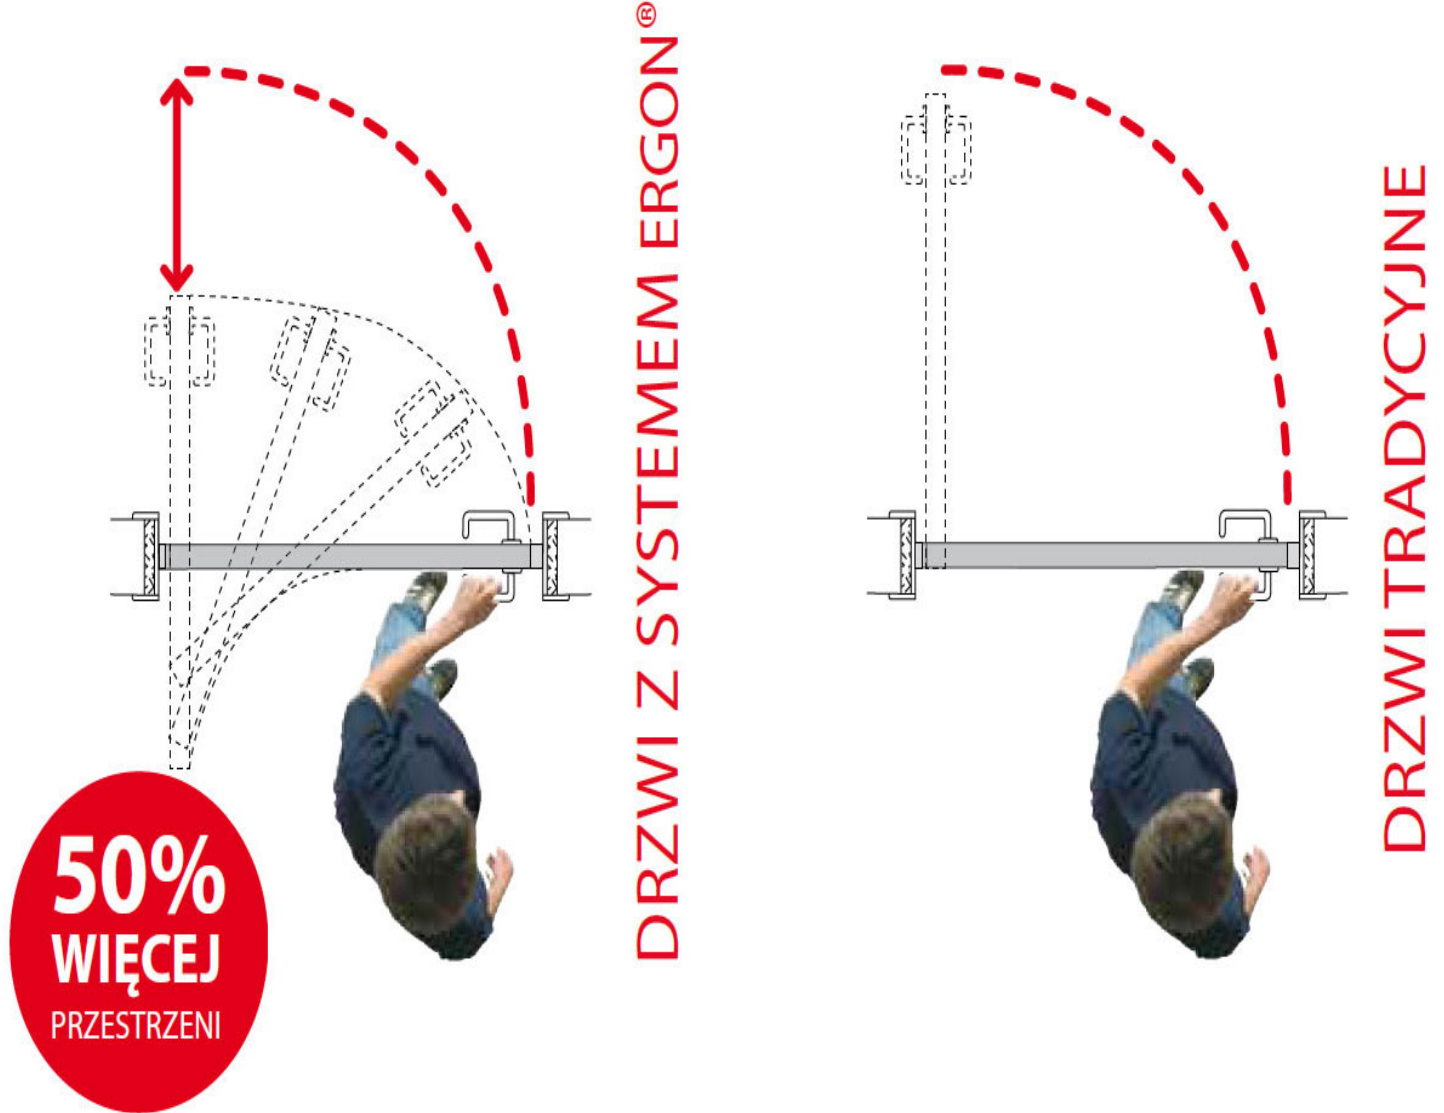

## Zastosowanie

Stanowi idealne rozwiązanie w drzwiach do garderoby lub do wydzielonych, mniejszych pomieszczeń mieszkalnych i gospodarczych. Znakomicie sprawdza się w budynkach / pomieszczeniach, z których korzystają dzieci, osoby o ograniczonej mobilności, osoby starsze, schorowane czy niepełnosprawne.

Prezentowana wersja systemu jest odpowiednia do montażu na drzwiach o maksymalnej wadze 70 kg znajdujących się w miejscach, w których szerokość użytkowa przejścia (LP) wynosi 87 cm, a szerokość otworu w ścianie (LFM) to 100 cm. Wersja T.E. SLIM umożliwia zastosowanie płaskiej ościeżnicy o grubości od 30 do 40 mm oraz jest dedykowana do skrzydeł drzwiowych o minimalnej grubości 35 mm.

## Montaż

W wersji T.E. SLIM pręt łączący nie wymaga stosowania aluminiowej podpórki, ale jest utrzymywany w prowadnicy przez mały, plastikowy element. Zależnie od wymagań drzwi z tym systemem można zbudować tak, aby znajdowały się w różnych pozycjach względem ściany.

## Do 50% więcej przestrzeni

System Ergon T.E. SLIM zapewnia swobodę komunikacji, pozwala w łatwy i wygodny sposób zoptymalizować wykorzystanie dostępnej przestrzeni, a także umożliwia wyeliminowanie ewentualnych konfliktów pomiędzy przyległymi drzwiami. Tego typu sytuacje można często spotkać nie tylko w mieszkaniach o małym metrażu, ale też w niewielkich pomieszczeniach, takich jak na przykład łazienki, aneksy kuchenne czy garderoby.