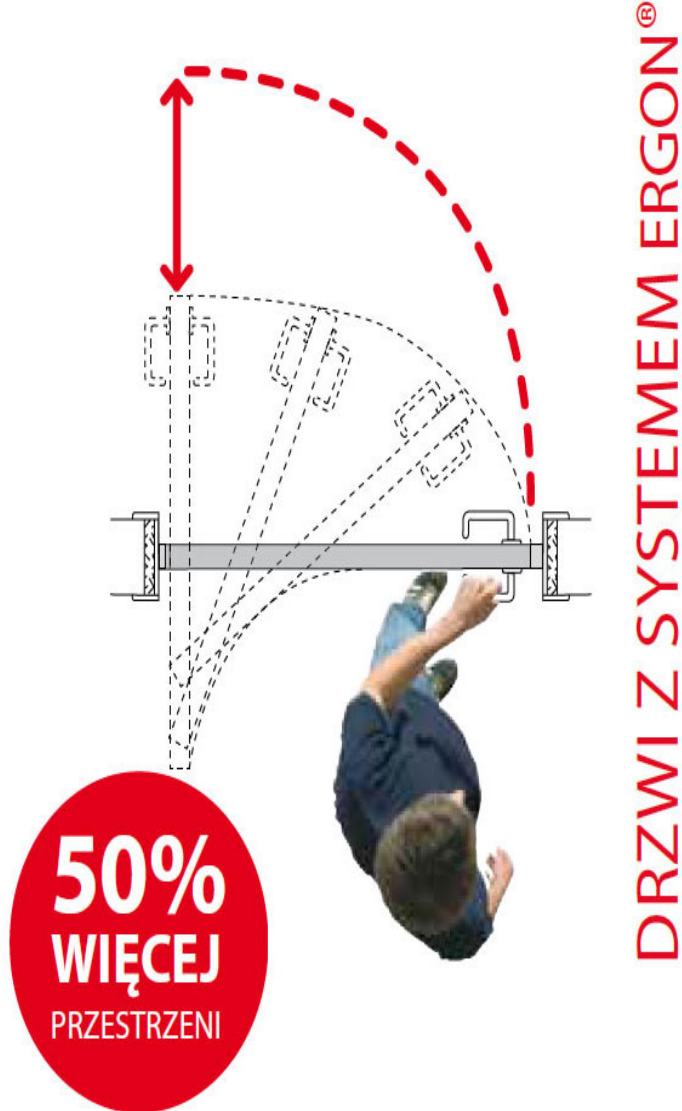

Do 50% więcej przestrzeni

System Ergon T.E. SLIM zapewnia swobodę komunikacji, pozwala w łatwy i wygodny sposób zoptymalizować wykorzystanie dostępnej przestrzeni, a także umożliwia wyeliminowanie ewentualnych konfliktów pomiędzy przyległymi drzwiami. Tego typu sytuacje można często spotkać nie tylko w mieszkaniach o małym metrażu, ale też w niewielkich pomieszczeniach, takich jak na przykład łazienki, aneksy kuchenne czy garderoby.

Wygoda i bezpieczeństwo

W zależności od potrzeby drzwi otwierają się ruchem przesuwno-obrotowym w obie strony: na zewnątrz lub do wewnątrz pomieszczenia. Obustronny kierunek otwierania drzwi ułatwia przemieszczanie się osób niepełnosprawnych, starszych i schorowanych oraz umożliwia szybkie opuszczenie pomieszczenia w razie nagłej konieczności.

Design i trwałość

Minimalistyczny design systemu Ergon T.E. SLIM sprawia, że zamontowane za jego pomocą drzwi znakomicie prezentują się we wszystkich wnętrzach zaaranżowanych w nowoczesnym stylu.

W skład systemu wchodzi takie elementy jak między innymi: szyna z osłoną, ramiona (górne / dolne), wsporniki, płytki, zaślepki, gniazda oraz pręt łączący. Wysokiej jakości komponenty systemu Ergon sprawiają, że czynność otwarcia drzwi jest wygodniejsza, a przede wszystkim nie wymaga użycia takiej ilości siły, jak w przypadku zwykłych skrzydeł drzwiowych, osadzonych na tradycyjnych zawiasach.

Przedstawione informacje nie stanowią oferty handlowej w rozumieniu art.66 §1 Kodeksu Cywilnego. Ze względu na ciągle poszerzanie asortymentu niektóre informacje mogą być nieaktualne. NOVET Spółka z o.o. zastrzega sobie prawo do dokonywania zmian oraz poprawiania treści udostępnianych w serwisie www.novet.eu w każdym czasie i w dowolnym zakresie bez wcześniejszego powiadomienia użytkowników. Kolory mają charakter orientacyjny i ze względu na technologię reprodukcji mogą się one różnić od rzeczywistych kolorów produktu.