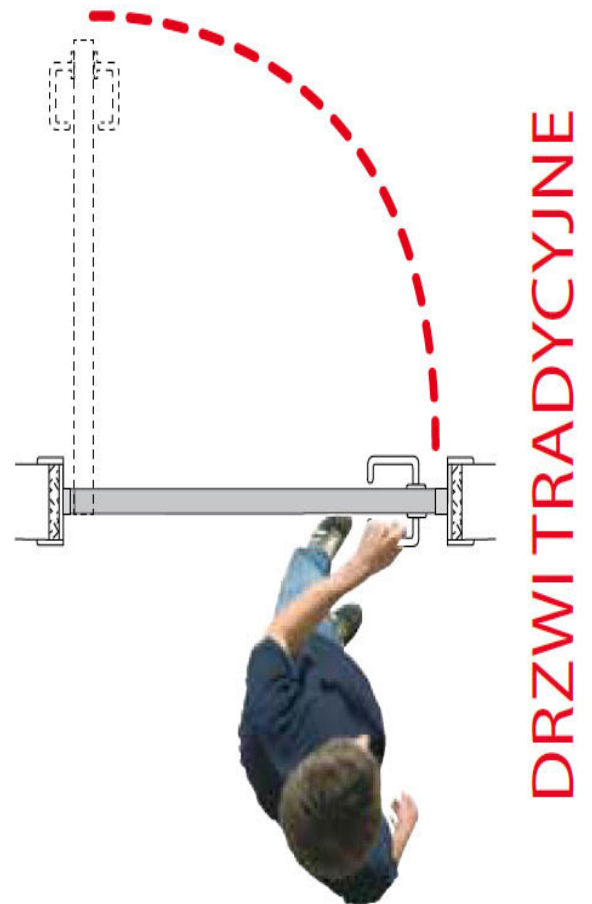

Do 50% więcej przestrzeni

System Ergon T.E. SLIM zapewnia swobodę komunikacji, pozwala w łatwy i wygodny sposób zoptymalizować wykorzystanie dostępnej przestrzeni, a także umożliwia wyeliminowanie ewentualnych konfliktów pomiędzy przyległymi drzwiami. Tego typu sytuacje można często spotkać nie tylko w mieszkaniach o małym metrażu, ale też w niewielkich pomieszczeniach, takich jak na przykład łazienki, aneksy kuchenne czy garderoby.

Wygoda i bezpieczeństwo

W zależności od potrzeby drzwi otwierają się ruchem przesuwno-obrotowym w obie strony: na zewnątrz lub do wewnątrz pomieszczenia. Obustronny kierunek otwierania drzwi ułatwia przemieszczanie się osób niepełnosprawnych, starszych i schorowanych oraz umożliwia szybkie opuszczenie pomieszczenia w razie nagłej konieczności.

Design i trwałość

Minimalistyczny design systemu Ergon T.E. SLIM sprawia, że zamontowane za jego pomocą drzwi znakomicie prezentują się we wszystkich wnętrzach zaaranżowanych w nowoczesnym stylu.

W skład systemu wchodzi takie elementy jak między innymi: szyna z osłoną, ramiona (górne / dolne), wsporniki, płytki, zaślepki, gniazda oraz pręt łączący. Wysokiej jakości komponenty systemu Ergon sprawiają, że czynność otwarcia drzwi jest wygodniejsza, a przede wszystkim nie wymaga użycia takiej ilości siły, jak w przypadku zwykłych skrzydeł drzwiowych, osadzonych na tradycyjnych zawiasach.

Przedstawione informacje nie stanowią oferty handlowej w rozumieniu art.66 §1 Kodeksu Cywilnego. Ze względu na ciągle poszerzanie asortymentu niektóre informacje mogą być nieaktualne. NOVET Spółka z o.o. zastrzega sobie prawo do dokonywania zmian oraz poprawiania treści udostępnianych w serwisie www.novet.eu w każdym czasie i w dowolnym zakresie bez wcześniejszego powiadomienia użytkowników. Kolory mają charakter orientacyjny i ze względu na technologię reprodukcji mogą się one różnić od rzeczywistych kolorów produktu.