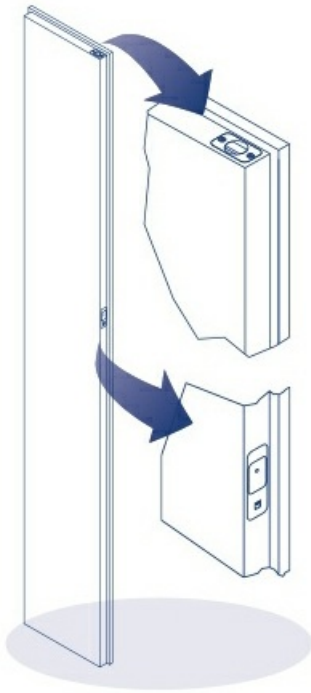

Soft Opening

Soft Opening to nowoczesny, a zarazem innowacyjny system, który pozwala na łagodne oraz bezszelestne otwieranie drzwi.

Skutecznie zabezpiecza drzwi przed trzaskaniem poprzez wyhamowanie skrzydła w ostatniej fazie otwierania. Dzięki temu skrzydło zachowuje swoje właściwości oraz nienaganny wygląd przez wiele lat.

Co równie istotne podczas otwierania drzwi, możemy swobodnie puścić klamkę, a system Soft Opening delikatnie otworzy skrzydło do kąta 90 stopni.