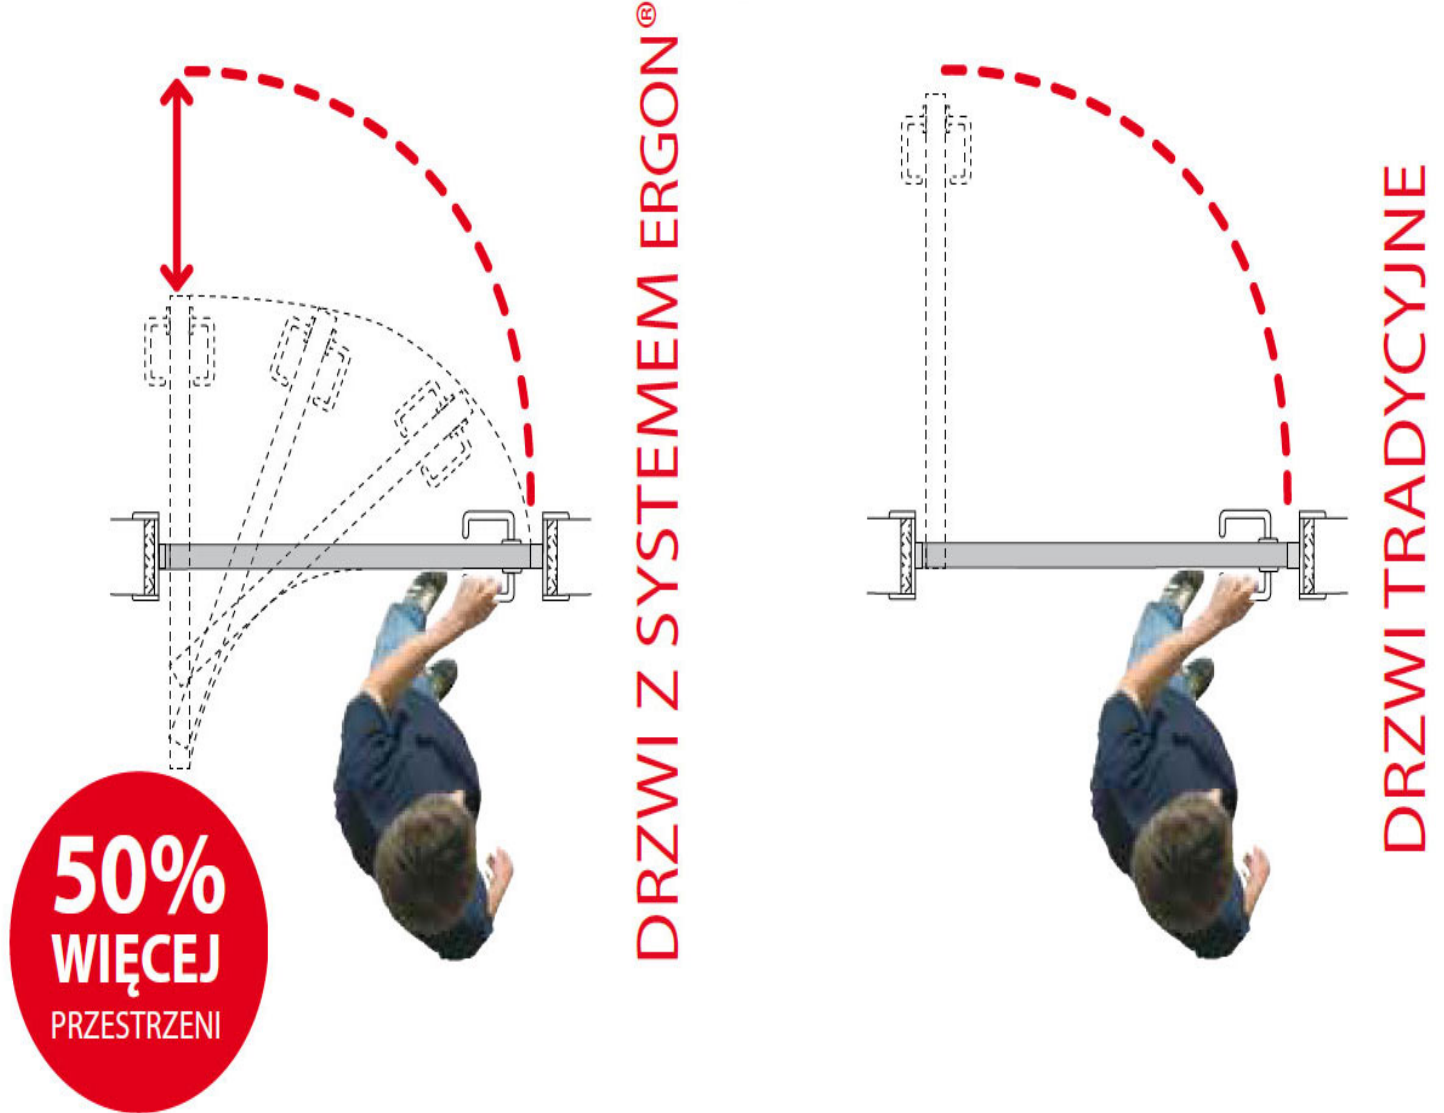

SYSTEM ERGON T.E. SLIM LP=87cm/LFM=100cm, SREBRNY
71887100

1 077,38 zł
VAT 23%

Opis produktu

System do drzwi przesuwno-obrotowych z prętem obrotowym umieszczonym w ościeżnicy. Odpowiedni do drzwi z litego drewna, przeszklonych lub kasetowych. Umożliwia ich zamontowanie w miejscach, charakteryzujących się ograniczoną ilością dostępnej przestrzeni. Prezentowany wariant występuje w wykończeniu w kolorze srebrnym.

Prezentowana wersja systemu jest odpowiednia do montażu na drzwiach o maksymalnej wadze 70 kg znajdujących się w miejscach, w których szerokość użytkowa przejścia (LP) wynosi 67 cm, a szerokość otworu w ścianie (LFM) to 80 cm. Wersja T.E. SLIM umożliwia zastosowanie płaskiej ościeżnicy o grubości od 30 do 40 mm oraz jest dedykowana do skrzydeł drzwiowych o minimalnej grubości 35 mm.

Montaż

W wersji T.E. SLIM pręt łączący nie wymaga stosowania aluminiowej podpórki, ale jest utrzymywany w prowadnicy przez mały, plastikowy element. Zależnie od wymagań drzwi z tym systemem można zbudować tak, aby znajdowały się w różnych pozycjach względem ściany.

Do 50% więcej przestrzeni

System Ergon T.E. SLIM zapewnia swobodę komunikacji, pozwala w łatwy i wygodny sposób zoptymalizować wykorzystanie dostępnej przestrzeni, a także umożliwia wyeliminowanie ewentualnych konfliktów pomiędzy przyległymi drzwiami. Tego typu sytuacje można często spotkać nie tylko w mieszkaniach o małym metrażu, ale też w niewielkich pomieszczeniach, takich jak na przykład łazienki, aneksy kuchenne czy garderoby.