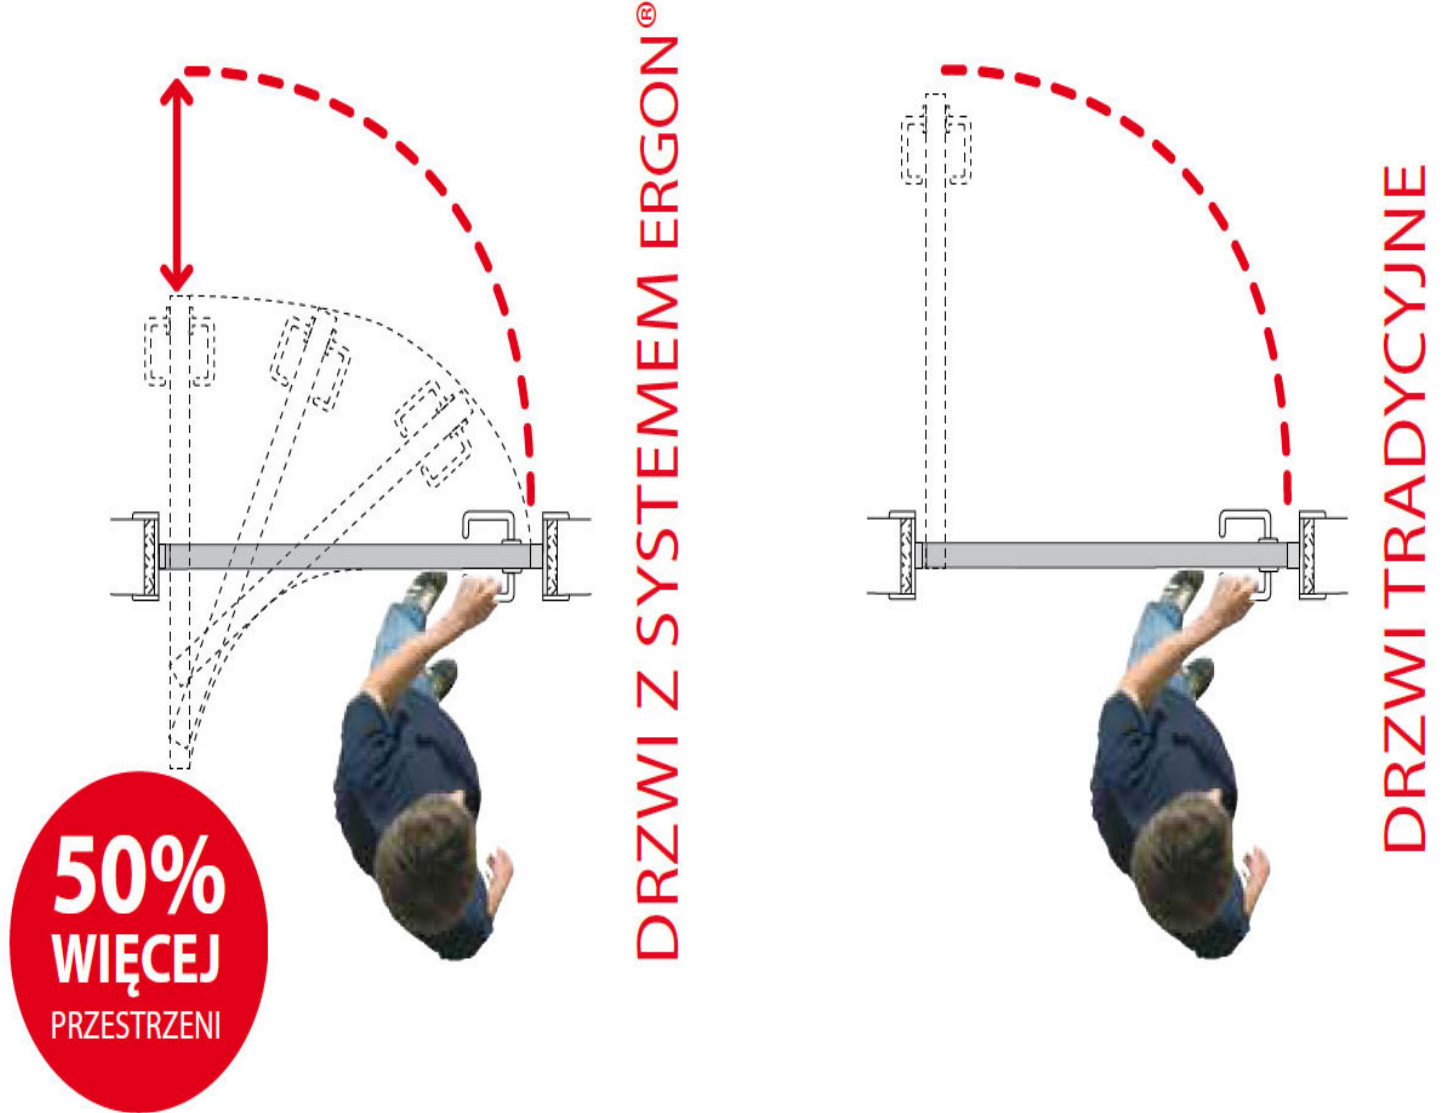

## Zastosowanie

Stanowi idealne rozwiązanie w drzwiach do garderoby lub do wydzielonych, mniejszych pomieszczeń mieszkalnych i gospodarczych. Znakomicie sprawdza się w budynkach / pomieszczeniach, z których korzystają dzieci, osoby o ograniczonej mobilności, osoby starsze, schorowane czy niepełnosprawne.

Prezentowana wersja systemu jest odpowiednia do montażu na drzwiach o maksymalnej wadze 70 kg znajdujących się w miejscach, w których szerokość użytkowa przejścia (LP) wynosi 67 cm, a szerokość otworu w ścianie (LFM) to 80 cm. Wersja T.E. SLIM umożliwia zastosowanie płaskiej ościeżnicy o grubości od 30 do 40 mm oraz jest dedykowana do skrzydeł drzwiowych o minimalnej grubości 35 mm.

## Montaż

W wersji T.E. SLIM pręt łączący nie wymaga stosowania aluminiowej podpórki, ale jest utrzymywany w prowadnicy przez mały, plastikowy element. Zależnie od wymagań drzwi z tym systemem można zbudować tak, aby znajdowały się w różnych pozycjach względem ściany.

## Do 50% więcej przestrzeni

System Ergon T.E. SLIM zapewnia swobodę komunikacji, pozwala w łatwy i wygodny sposób zoptymalizować wykorzystanie dostępnej przestrzeni, a także umożliwia wyeliminowanie ewentualnych konfliktów pomiędzy przyległymi drzwiami. Tego typu sytuacje można często spotkać nie tylko w mieszkaniach o małym metrażu, ale też w niewielkich pomieszczeniach, takich jak na przykład łazienki, aneksy kuchenne czy garderoby.