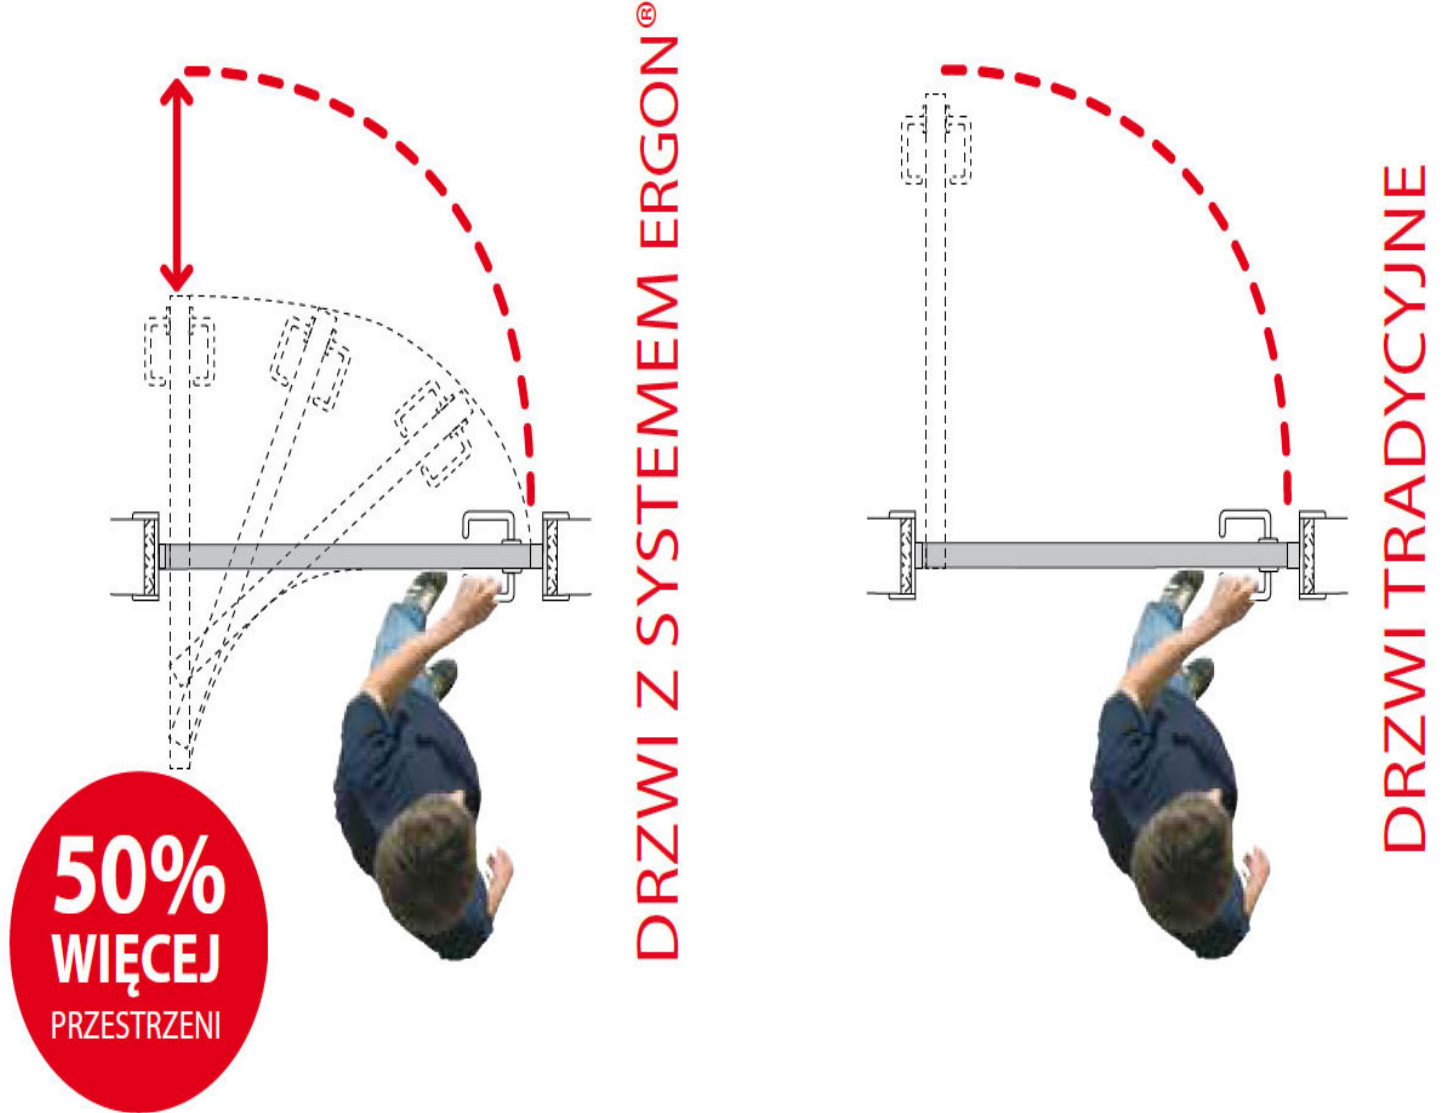

## Opis produktu

System do drzwi przesuwno-obrotowych z prętem obrotowym umieszczonym w ościeżnicy. Odpowiedni do drzwi z litego drewna, przeszklonych lub kasetowych. Umożliwia ich zamontowanie w miejscach, charakteryzujących się ograniczoną ilością dostępnej przestrzeni. Prezentowany wariant występuje w wykończeniu w kolorze czarnym.

Prezentowana wersja systemu jest odpowiednia do montażu na drzwiach o maksymalnej wadze 70 kg znajdujących się w miejscach, w których szerokość użytkowa przejścia (LP) wynosi 67 cm, a szerokość otworu w ścianie (LFM) to 80 cm. Wersja T.E. SLIM umożliwia zastosowanie płaskiej ościeżnicy o grubości od 30 do 40 mm oraz jest dedykowana do skrzydeł drzwiowych o minimalnej grubości 35 mm.

## Montaż

W wersji T.E. SLIM pręt łączący nie wymaga stosowania aluminiowej podpórki, ale jest utrzymywany w prowadnicy przez mały, plastikowy element. Zależnie od wymagań drzwi z tym systemem można zbudować tak, aby znajdowały się w różnych pozycjach względem ściany.

### Do 50% więcej przestrzeni

System Ergon T.E. SLIM zapewnia swobodę komunikacji, pozwala w łatwy i wygodny sposób zoptymalizować wykorzystanie dostępnej przestrzeni, a także umożliwia wyeliminowanie ewentualnych konfliktów pomiędzy przyległymi drzwiami. Tego typu sytuacje można często spotkać nie tylko w mieszkaniach o małym metrażu, ale też w niewielkich pomieszczeniach, takich jak na przykład łazienki, aneksy kuchenne czy garderoby.