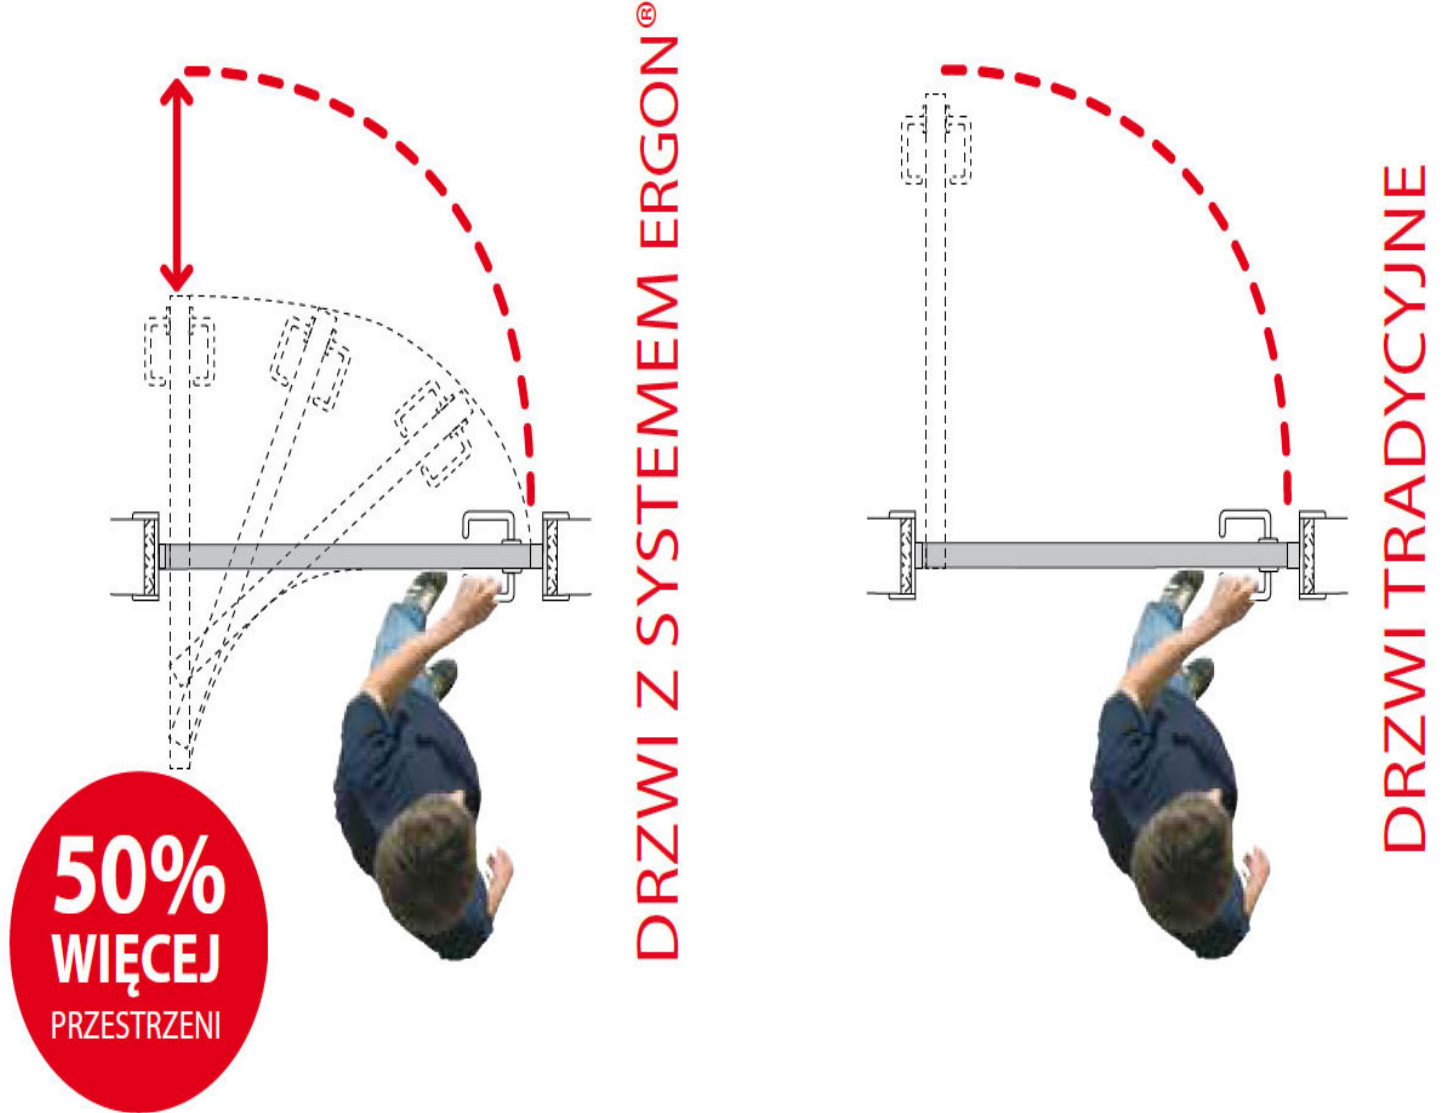

SYSTEM ERGON T.E. SLIM LP=87cm/LFM=100cm, SREBRNY
71887100

1 077,38 zł
VAT 23%

Opis produktu

System do drzwi przesuwno-obrotowych z prętem obrotowym umieszczonym w ościeżnicy. Odpowiedni do drzwi z litego drewna, przeszklonych lub kasetowych. Umożliwia ich zamontowanie w miejscach, charakteryzujących się ograniczoną ilością dostępnej przestrzeni. Prezentowany wariant występuje w wykończeniu w kolorze czarnym.

Prezentowana wersja systemu jest odpowiednia do montażu na drzwiach o maksymalnej wadze 70 kg znajdujących się w miejscach, w których szerokość użytkowa przejścia (LP) wynosi 67 cm, a szerokość otworu w ścianie (LFM) to 80 cm. Wersja T.E. SLIM umożliwia zastosowanie płaskiej ościeżnicy o grubości od 30 do 40 mm oraz jest dedykowana do skrzydeł drzwiowych o minimalnej grubości 35 mm.

Montaż

W wersji T.E. SLIM pręt łączący nie wymaga stosowania aluminiowej podpórki, ale jest utrzymywany w prowadnicy przez mały, plastikowy element. Zależnie od wymagań drzwi z tym systemem można zbudować tak, aby znajdowały się w różnych pozycjach względem ściany.

Do 50% więcej przestrzeni

System Ergon T.E. SLIM zapewnia swobodę komunikacji, pozwala w łatwy i wygodny sposób zoptymalizować wykorzystanie dostępnej przestrzeni, a także umożliwia wyeliminowanie ewentualnych konfliktów pomiędzy przyległymi drzwiami. Tego typu sytuacje można często spotkać nie tylko w mieszkaniach o małym metrażu, ale też w niewielkich pomieszczeniach, takich jak na przykład łazienki, aneksy kuchenne czy garderoby.