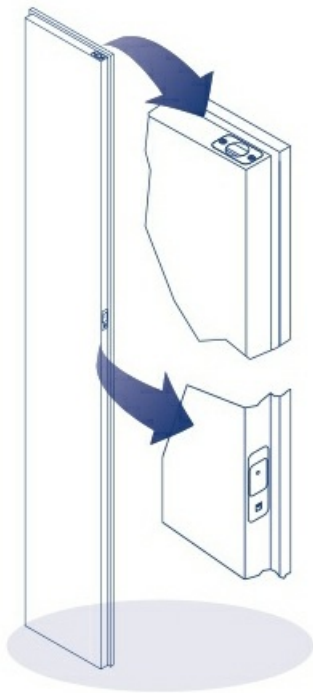

Soft Opening

Soft Opening to nowoczesny, a zarazem innowacyjny system, który pozwala na łagodne oraz bezszelestne otwieranie drzwi.

Skutecznie zabezpiecza drzwi przed trzaskaniem poprzez wyhamowanie skrzydła w ostatniej fazie otwierania. Dzięki temu skrzydło zachowuje swoje właściwości oraz nienaganny wygląd przez wiele lat.

Co równie istotne podczas otwierania drzwi, możemy swobodnie puścić klamkę, a system Soft Opening delikatnie otworzy skrzydło do kąta 90 stopni.