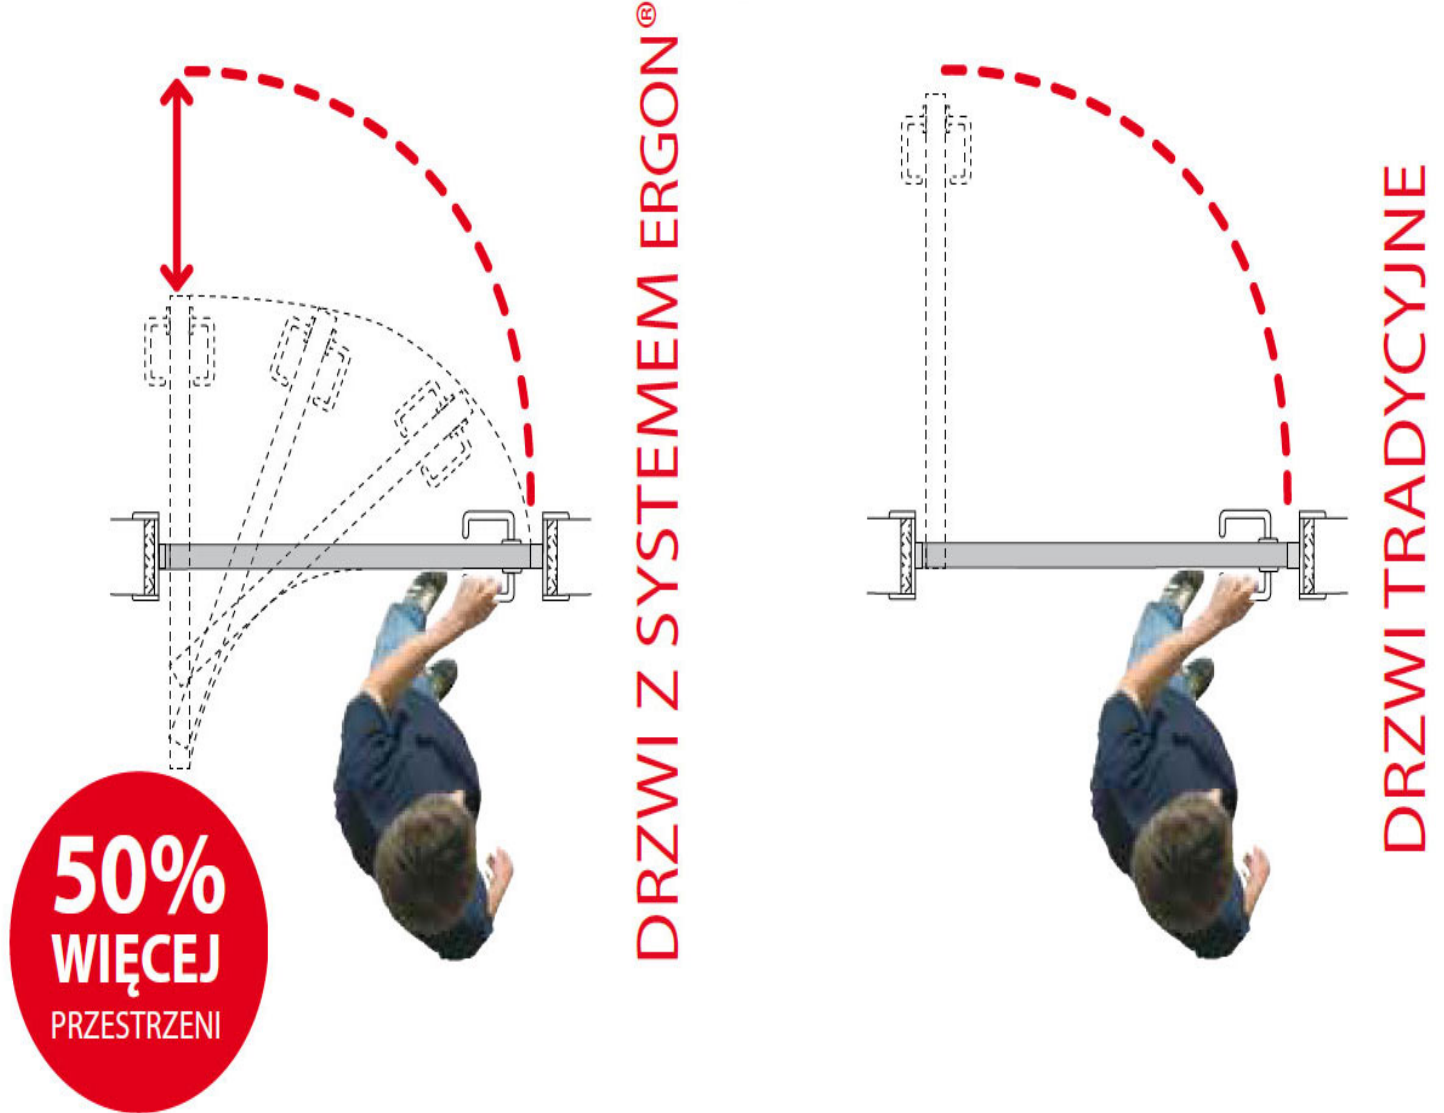

## Zastosowanie

Stanowi idealne rozwiązanie w drzwiach do garderoby lub do wydzielonych, mniejszych pomieszczeń mieszkalnych i gospodarczych. Znakomicie sprawdza się w budynkach / pomieszczeniach, z których korzystają dzieci, osoby o ograniczonej mobilności, osoby starsze, schorowane czy niepełnosprawne.

Prezentowana wersja systemu jest odpowiednia do montażu na drzwiach o maksymalnej wadze 70 kg znajdujących się w miejscach, w których szerokość użytkowa przejścia (LP) wynosi 82 cm, a szerokość otworu w ścianie (LFM) to 95 cm. Wersja T.E. SLIM umożliwia zastosowanie płaskiej ościeżnicy o grubości od 30 do 40 mm oraz jest dedykowana do skrzydeł drzwiowych o minimalnej grubości 35 mm.

## Montaż

W wersji T.E. SLIM pręt łączący nie wymaga stosowania aluminiowej podpórki, ale jest utrzymywany w prowadnicy przez mały, plastikowy element. Zależnie od wymagań drzwi z tym systemem można zbudować tak, aby znajdowały się w różnych pozycjach względem ściany.

## Do 50% więcej przestrzeni

System Ergon T.E. SLIM zapewnia swobodę komunikacji, pozwala w łatwy i wygodny sposób zoptymalizować wykorzystanie dostępnej przestrzeni, a także umożliwia wyeliminowanie ewentualnych konfliktów pomiędzy przyległymi drzwiami. Tego typu sytuacje można często spotkać nie tylko w mieszkaniach o małym metrażu, ale też w niewielkich pomieszczeniach, takich jak na przykład łazienki, aneksy kuchenne czy garderoby.