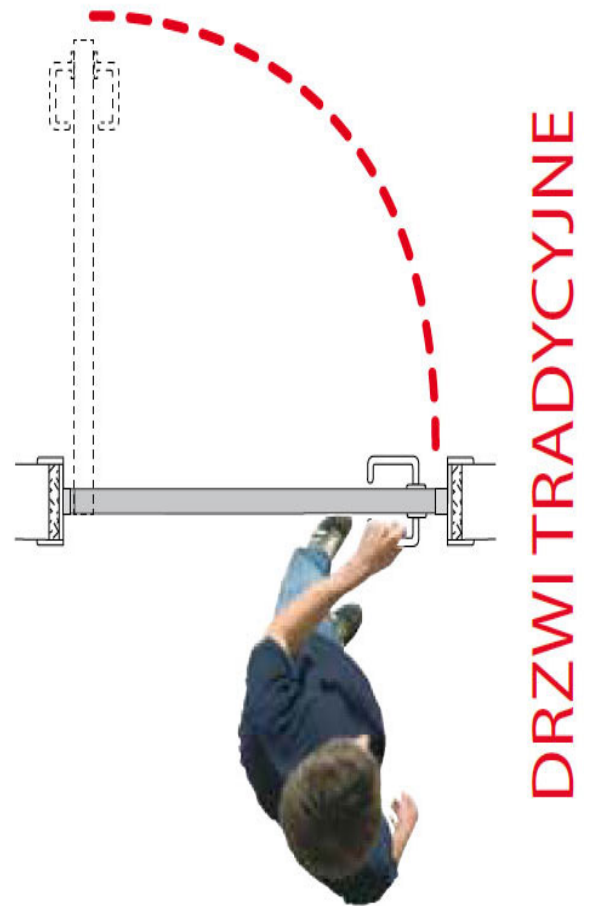

Do 50% więcej przestrzeni

System Ergon T.E. SLIM zapewnia swobodę komunikacji, pozwala w łatwy i wygodny sposób zoptymalizować wykorzystanie dostępnej przestrzeni, a także umożliwia wyeliminowanie ewentualnych konfliktów pomiędzy przyległymi drzwiami. Tego typu sytuacje można często spotkać nie tylko w mieszkaniach o małym metrażu, ale też w niewielkich pomieszczeniach, takich jak na przykład łazienki, aneksy kuchenne czy garderoby.

Wygoda i bezpieczeństwo

W zależności od potrzeby drzwi otwierają się ruchem przesuwno-obrotowym w obie strony: na zewnątrz lub do wewnątrz pomieszczenia. Obustronny kierunek otwierania drzwi ułatwia przemieszczanie się osób niepełnosprawnych, starszych i schorowanych oraz umożliwia szybkie opuszczenie pomieszczenia w razie nagłej konieczności.

Design i trwałość

Minimalistyczny design systemu Ergon T.E. SLIM sprawia, że zamontowane za jego pomocą drzwi znakomicie prezentują się we wszystkich wnętrzach zaaranżowanych w nowoczesnym stylu.

W skład systemu wchodzi takie elementy jak między innymi: szyna z osłoną, ramiona (górne / dolne), wsporniki, płytki, zaślepki, gniazda oraz pręt łączący. Wysokiej jakości komponenty systemu Ergon sprawiają, że czynność otwarcia drzwi jest wygodniejsza, a przede wszystkim nie wymaga użycia takiej ilości siły, jak w przypadku zwykłych skrzydeł drzwiowych, osadzonych na tradycyjnych zawiasach.

Przedstawione informacje nie stanowią oferty handlowej w rozumieniu art.66 §1 Kodeksu Cywilnego. Ze względu na ciągle poszerzanie asortymentu niektóre informacje mogą być nieaktualne. NOVET Spółka z o.o. zastrzega sobie prawo do dokonywania zmian oraz poprawiania treści udostępnianych w serwisie www.novet.eu w każdym czasie i w dowolnym zakresie bez wcześniejszego powiadomienia użytkowników. Kolory mają charakter orientacyjny i ze względu na technologię reprodukcji mogą się one różnić od rzeczywistych kolorów produktu.