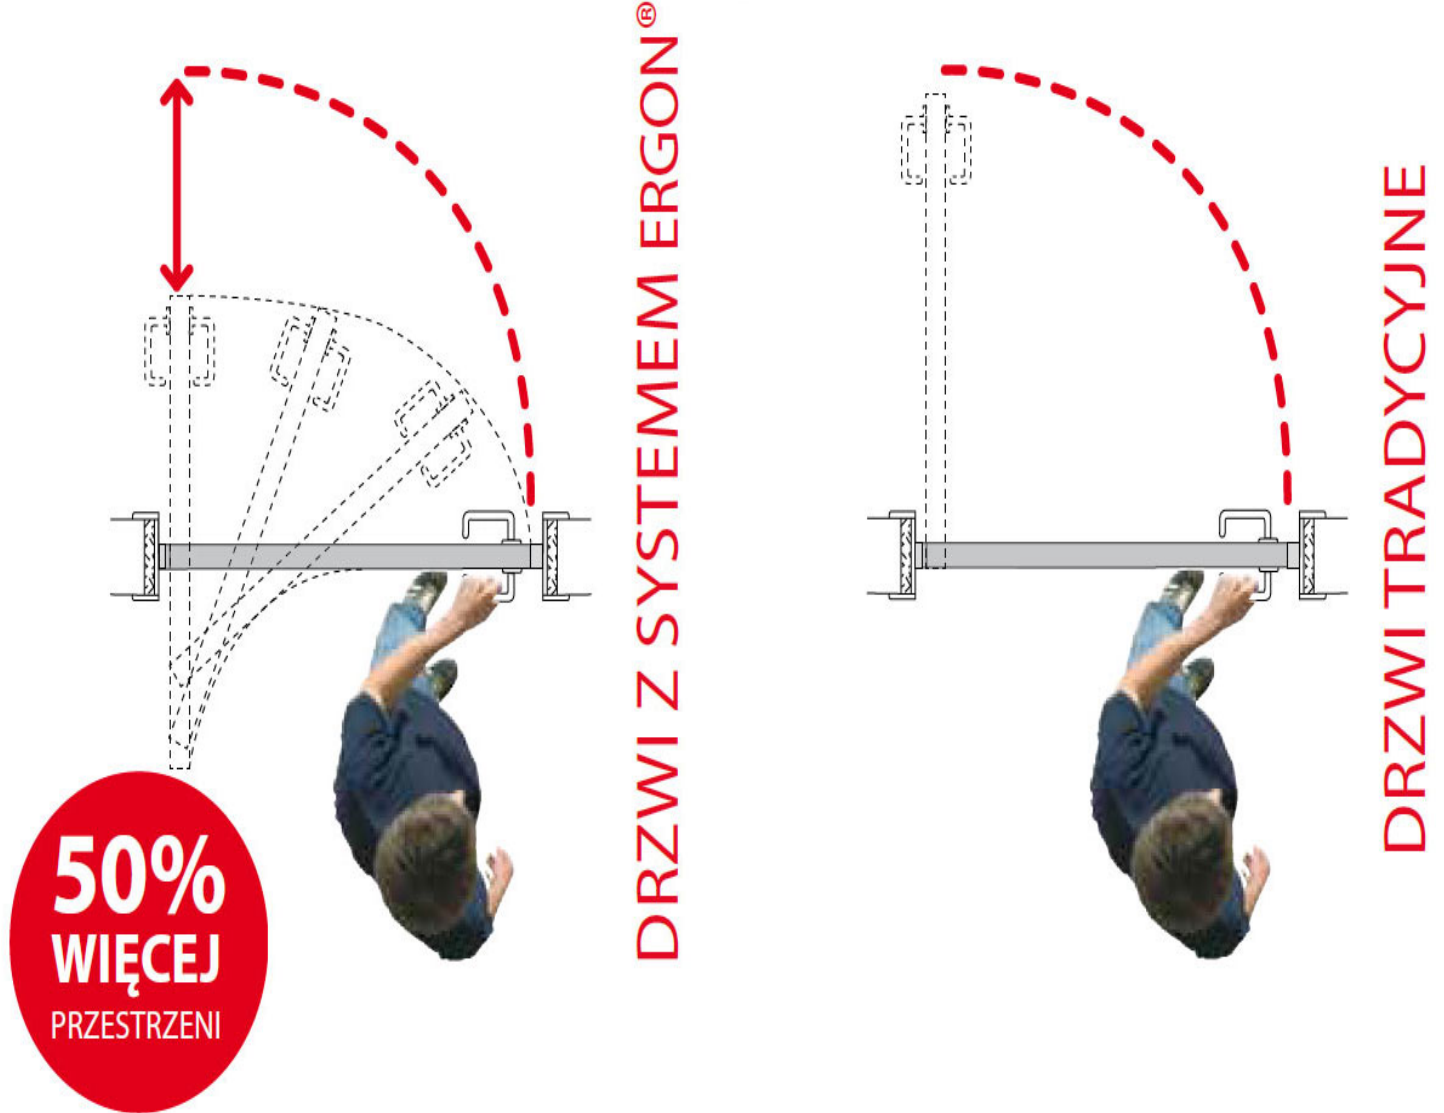

SYSTEM ERGON T.E. SLIM LP=87cm/LFM=100cm, SREBRNY
71887100

1 077,38 zł
VAT 23%

Opis produktu

System do drzwi przesuwno-obrotowych z prętem obrotowym umieszczonym w ościeżnicy. Odpowiedni do drzwi z litego drewna, przeszklonych lub kasetowych. Umożliwia ich zamontowanie w miejscach, charakteryzujących się ograniczoną ilością dostępnej przestrzeni. Prezentowany wariant występuje w wykończeniu w kolorze srebrnym.

Prezentowana wersja systemu jest odpowiednia do montażu na drzwiach o maksymalnej wadze 70 kg znajdujących się w miejscach, w których szerokość użytkowa przejścia (LP) wynosi 72 cm, a szerokość otworu w ścianie (LFM) to 85 cm. Wersja T.E. SLIM umożliwia zastosowanie płaskiej ościeżnicy o grubości od 30 do 40 mm oraz jest dedykowana do skrzydeł drzwiowych o minimalnej grubości 35 mm.

Montaż

W wersji T.E. SLIM pręt łączący nie wymaga stosowania aluminiowej podpórki, ale jest utrzymywany w prowadnicy przez mały, plastikowy element. Zależnie od wymagań drzwi z tym systemem można zbudować tak, aby znajdowały się w różnych pozycjach względem ściany.

Do 50% więcej przestrzeni

System Ergon T.E. SLIM zapewnia swobodę komunikacji, pozwala w łatwy i wygodny sposób zoptymalizować wykorzystanie dostępnej przestrzeni, a także umożliwia wyeliminowanie ewentualnych konfliktów pomiędzy przyległymi drzwiami. Tego typu sytuacje można często spotkać nie tylko w mieszkaniach o małym metrażu, ale też w niewielkich pomieszczeniach, takich jak na przykład łazienki, aneksy kuchenne czy garderoby.