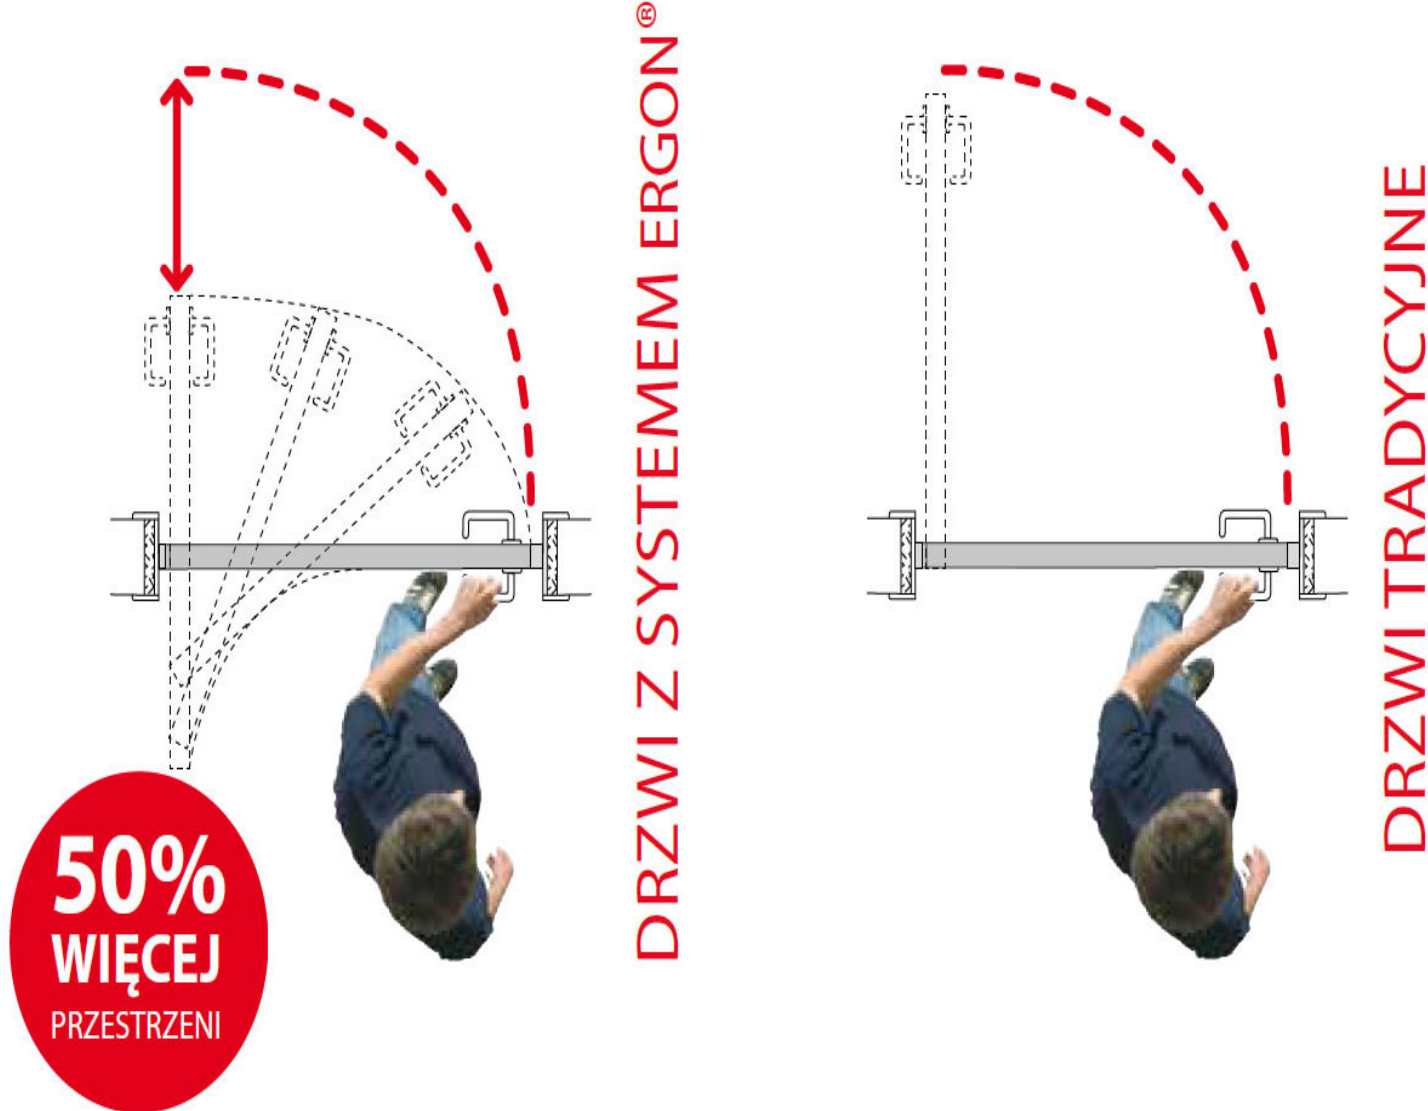

SYSTEM ERGON T.E. SLIM LP=87cm/LFM=100cm, SREBRNY
71887100

1 077,38 zł
VAT 23%

Opis produktu

System do drzwi przesuwno-obrotowych z prętem obrotowym umieszczonym w ościeżnicy. Odpowiedni do drzwi z litego drewna, przeszklonych lub kasetowych. Umożliwia ich zamontowanie w miejscach, charakteryzujących się ograniczoną ilością dostępnej przestrzeni. Prezentowany wariant występuje w wykończeniu w kolorze srebrnym.

Prezentowana wersja systemu jest odpowiednia do montażu na drzwiach o maksymalnej wadze 70 kg znajdujących się w miejscach, w których szerokość użytkowa przejścia (LP) wynosi 72 cm, a szerokość otworu w ścianie (LFM) to 85 cm. Wersja T.E. SLIM umożliwia zastosowanie płaskiej ościeżnicy o grubości od 30 do 40 mm oraz jest dedykowana do skrzydeł drzwiowych o minimalnej grubości 35 mm.

Montaż

W wersji T.E. SLIM pręt łączący nie wymaga stosowania aluminiowej podpórki, ale jest utrzymywany w prowadnicy przez mały, plastikowy element. Zależnie od wymagań drzwi z tym systemem można zbudować tak, aby znajdowały się w różnych pozycjach względem ściany.

Do 50% więcej przestrzeni

System Ergon T.E. SLIM zapewnia swobodę komunikacji, pozwala w łatwy i wygodny sposób zoptymalizować wykorzystanie dostępnej przestrzeni, a także umożliwia wyeliminowanie ewentualnych konfliktów pomiędzy przyległymi drzwiami. Tego typu sytuacje można często spotkać nie tylko w mieszkaniach o małym metrażu, ale też w niewielkich pomieszczeniach, takich jak na przykład łazienki, aneksy kuchenne czy garderoby.