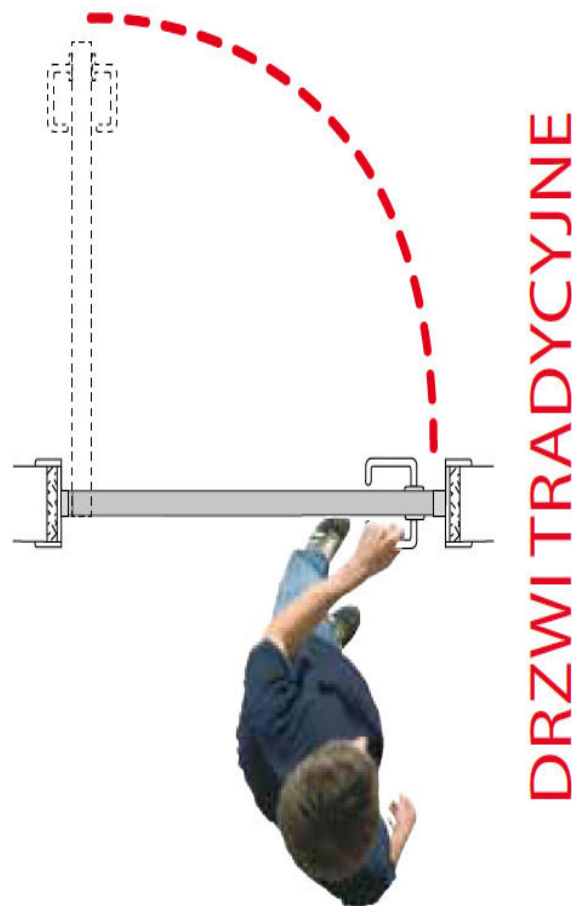

DRZWI TRADYCYJNE

Do 50% więcej przestrzeni

System Ergon T.E. SLIM zapewnia swobodę komunikacji, pozwala w łatwy i wygodny sposób zoptymalizować wykorzystanie dostępnej przestrzeni, a także umożliwia wyeliminowanie ewentualnych konfliktów pomiędzy przyległymi drzwiami. Tego typu sytuacje można często spotkać nie tylko w mieszkaniach o małym metrażu, ale też w niewielkich pomieszczeniach, takich jak na przykład łazienki, aneksy kuchenne czy garderoby.

Wygoda i bezpieczeństwo

W zależności od potrzeby drzwi otwierają się ruchem przesuwno-obrotowym w obie strony: na zewnątrz lub do wewnątrz pomieszczenia. Obustronny kierunek otwierania drzwi ułatwia przemieszczanie się osób niepełnosprawnych, starszych i schorowanych oraz umożliwia szybkie opuszczenie pomieszczenia w razie nagłej konieczności.

Design i trwałość

Minimalistyczny design systemu Ergon T.E. SLIM sprawia, że zamontowane za jego pomocą drzwi znakomicie prezentują się we wszystkich wnętrzach zaaranżowanych w nowoczesnym stylu.

W skład systemu wchodzi takie elementy jak między innymi: szyna z osłoną, ramiona (górne / dolne), wsporniki, płytki, zaślepki, gniazda oraz pręt łączący. Wysokiej jakości komponenty systemu Ergon sprawiają, że czynność otwarcia drzwi jest wygodniejsza, a przede wszystkim nie wymaga użycia takiej ilości siły, jak w przypadku zwykłych skrzydeł drzwiowych, osadzonych na tradycyjnych zawiasach.

Przedstawione informacje nie stanowią oferty handlowej w rozumieniu art.66 §1 Kodeksu Cywilnego. Ze względu na ciągle poszerzanie asortymentu niektóre informacje mogą być nieaktualne. NOVET Spółka z o.o. zastrzega sobie prawo do dokonywania zmian oraz poprawiania treści udostępnianych w serwisie www.novet.eu w każdym czasie i w dowolnym zakresie bez wcześniejszego powiadomienia użytkowników. Kolory mają charakter orientacyjny i ze względu na technologię reprodukcji mogą się one różnić od rzeczywistych kolorów produktu.