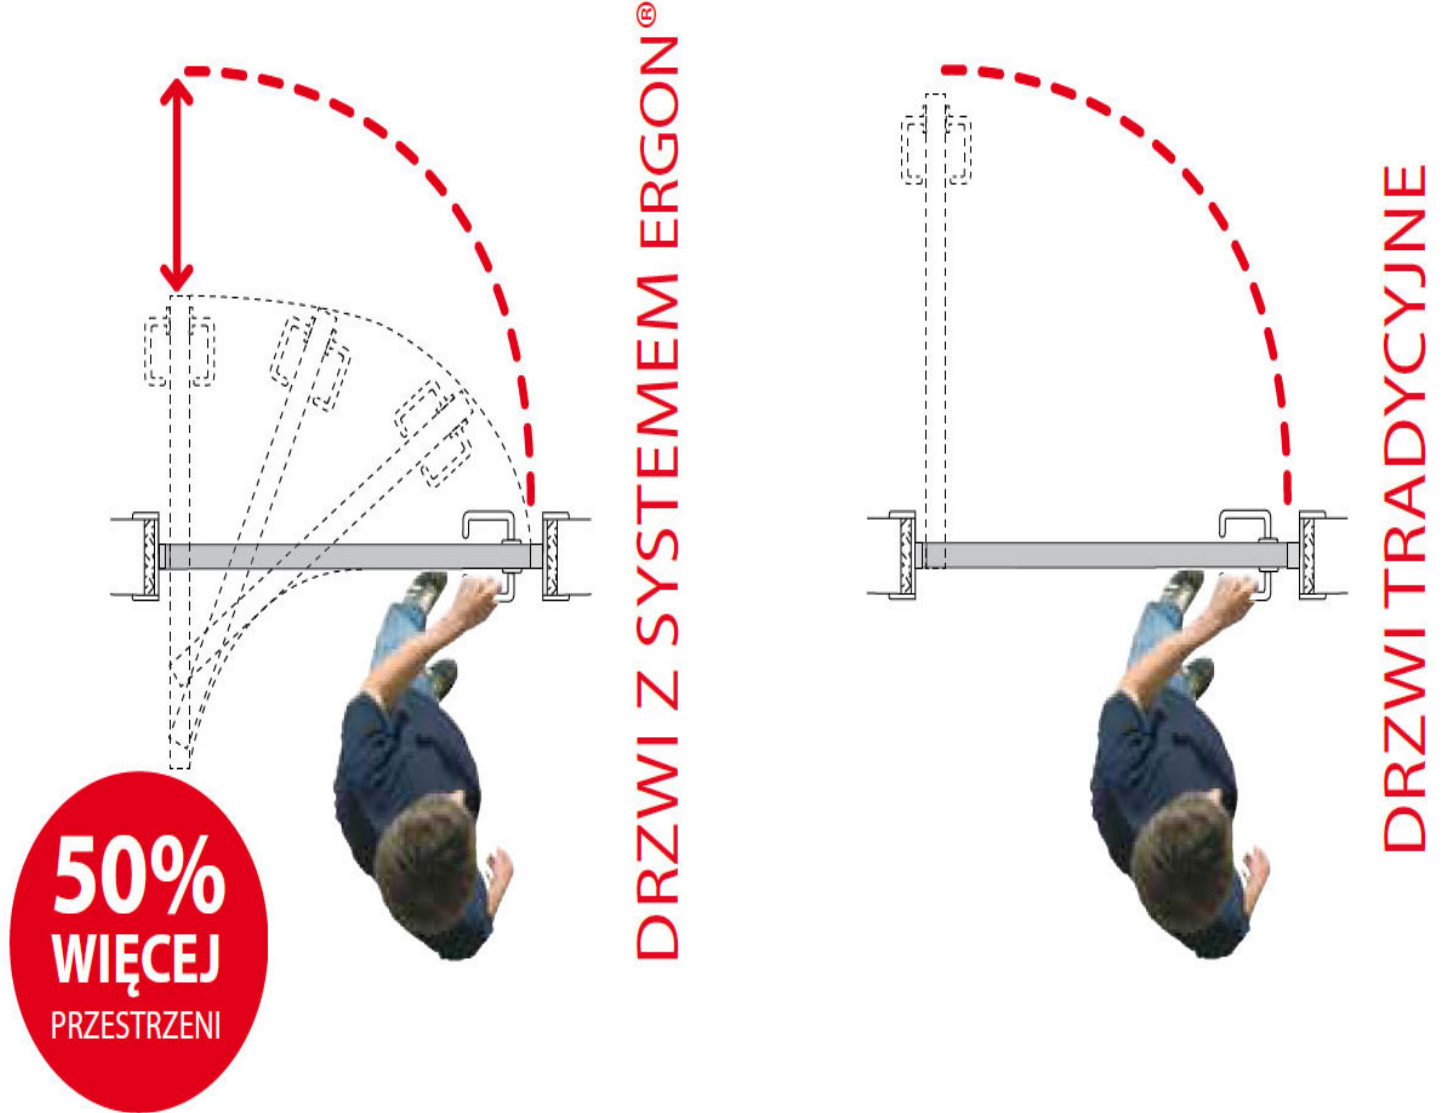

SYSTEM ERGON T.E. SLIM LP=87cm/LFM=100cm, SREBRNY
71887100

1 077,38 zł
VAT 23%

Opis produktu

System do drzwi przesuwno-obrotowych z prętem obrotowym umieszczonym w ościeżnicy. Odpowiedni do drzwi z litego drewna, przeszklonych lub kasetowych. Umożliwia ich zamontowanie w miejscach, charakteryzujących się ograniczoną ilością dostępnej przestrzeni. Prezentowany wariant występuje w wykończeniu w kolorze czarnym.

Prezentowana wersja systemu jest odpowiednia do montażu na drzwiach o maksymalnej wadze 70 kg znajdujących się w miejscach, w których szerokość użytkowa przejścia (LP) wynosi 67/47 cm, a szerokość otworu w ścianie (LFM) to 80/60 cm. Wersja T.E. SLIM umożliwia zastosowanie płaskiej ościeżnicy o grubości od 30 do 40 mm oraz jest dedykowana do skrzydeł drzwiowych o minimalnej grubości 35 mm.

Montaż

W wersji T.E. SLIM pręt łączący nie wymaga stosowania aluminiowej podpórki, ale jest utrzymywany w prowadnicy przez mały, plastikowy element. Zależnie od wymagań drzwi z tym systemem można zbudować tak, aby znajdowały się w różnych pozycjach względem ściany.

Do 50% więcej przestrzeni

System Ergon T.E. SLIM zapewnia swobodę komunikacji, pozwala w łatwy i wygodny sposób zoptymalizować wykorzystanie dostępnej przestrzeni, a także umożliwia wyeliminowanie ewentualnych konfliktów pomiędzy przyległymi drzwiami. Tego typu sytuacje można często spotkać nie tylko w mieszkaniach o małym metrażu, ale też w niewielkich pomieszczeniach, takich jak na przykład łazienki, aneksy kuchenne czy garderoby.