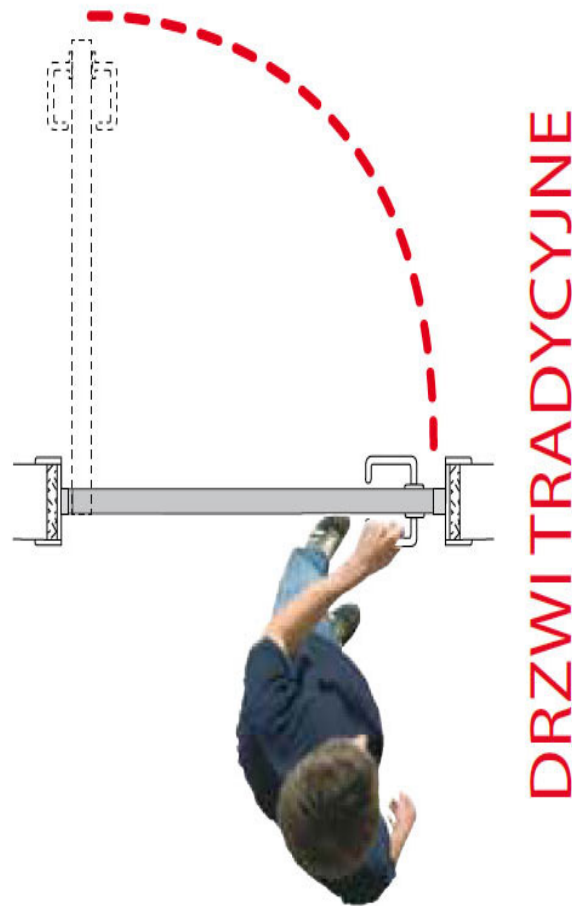

DRZWI TRADYCYJNE

Do 50% więcej przestrzeni

System Ergon T.E. SLIM zapewnia swobodę komunikacji, pozwala w łatwy i wygodny sposób zoptymalizować wykorzystanie dostępnej przestrzeni, a także umożliwia wyeliminowanie ewentualnych konfliktów pomiędzy przyległymi drzwiami. Tego typu sytuacje można często spotkać nie tylko w mieszkaniach o małym metrażu, ale też w niewielkich pomieszczeniach, takich jak na przykład łazienki, aneksy kuchenne czy garderoby.

Wygoda i bezpieczeństwo

W zależności od potrzeby drzwi otwierają się ruchem przesuwno-obrotowym w obie strony: na zewnątrz lub do wewnątrz pomieszczenia. Obustronny kierunek otwierania drzwi ułatwia przemieszczanie się osób niepełnosprawnych, starszych i schorowanych oraz umożliwia szybkie opuszczenie pomieszczenia w razie nagłej konieczności.

Design i trwałość

Minimalistyczny design systemu Ergon T.E. SLIM sprawia, że zamontowane za jego pomocą drzwi znakomicie prezentują się we wszystkich wnętrzach zaaranżowanych w nowoczesnym stylu.

W skład systemu wchodzi takie elementy jak między innymi: szyna z osłoną, ramiona (górne / dolne), wsporniki, płytki, zaślepki, gniazda oraz pręt łączący. Wysokiej jakości komponenty systemu Ergon sprawiają, że czynność otwarcia drzwi jest wygodniejsza, a przede wszystkim nie wymaga użycia takiej ilości siły, jak w przypadku zwykłych skrzydeł drzwiowych, osadzonych na tradycyjnych zawiasach.

Przedstawione informacje nie stanowią oferty handlowej w rozumieniu art.66 §1 Kodeksu Cywilnego. Ze względu na ciągle poszerzanie asortymentu niektóre informacje mogą być nieaktualne. NOVET Spółka z o.o. zastrzega sobie prawo do dokonywania zmian oraz poprawiania treści udostępnianych w serwisie www.novet.eu w każdym czasie i w dowolnym zakresie bez wcześniejszego powiadomienia użytkowników. Kolory mają charakter orientacyjny i ze względu na technologię reprodukcji mogą się one różnić od rzeczywistych kolorów produktu.