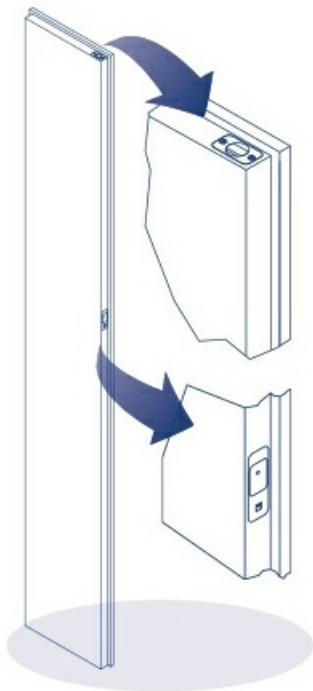

Soft Opening

Soft Opening to nowoczesny, a zarazem innowacyjny system, który pozwala na łagodne oraz bezszelestne otwieranie drzwi.

Skutecznie zabezpiecza drzwi przed trzaskaniem poprzez wyhamowanie skrzydła w ostatniej fazie otwierania. Dzięki temu skrzydło zachowuje swoje właściwości oraz nienaganny wygląd przez wiele lat.

Co równie istotne podczas otwierania drzwi, możemy swobodnie puścić klamkę, a system Soft Opening delikatnie otworzy skrzydło do kąta 90 stopni.