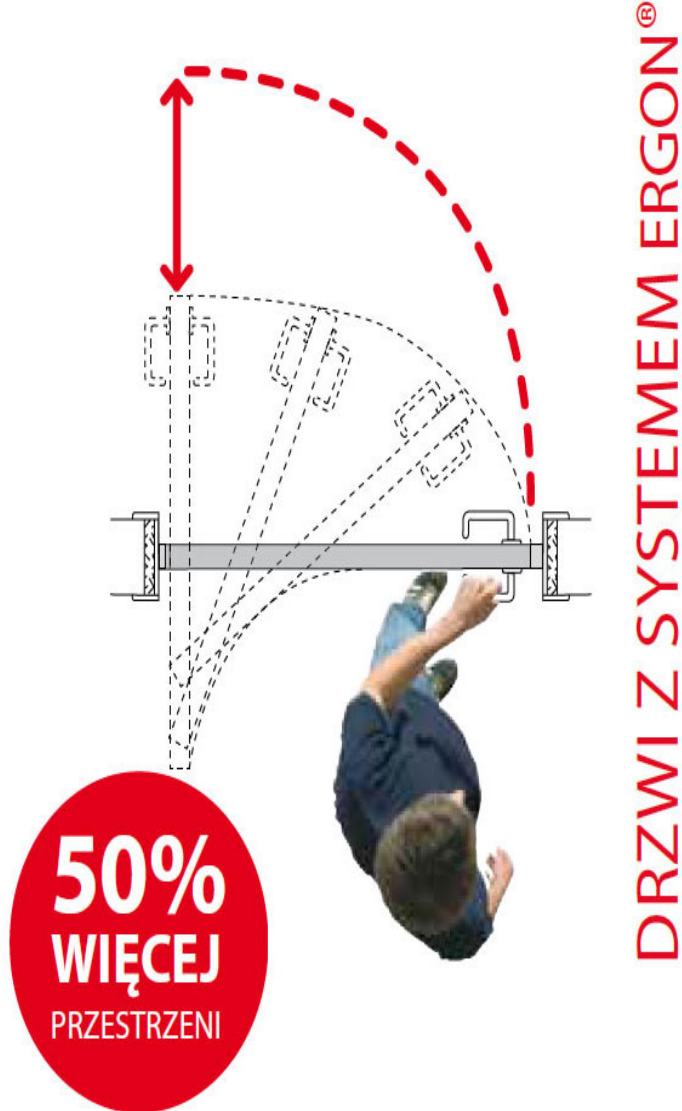

DRZWI Z SYSTEMEM ERGON®