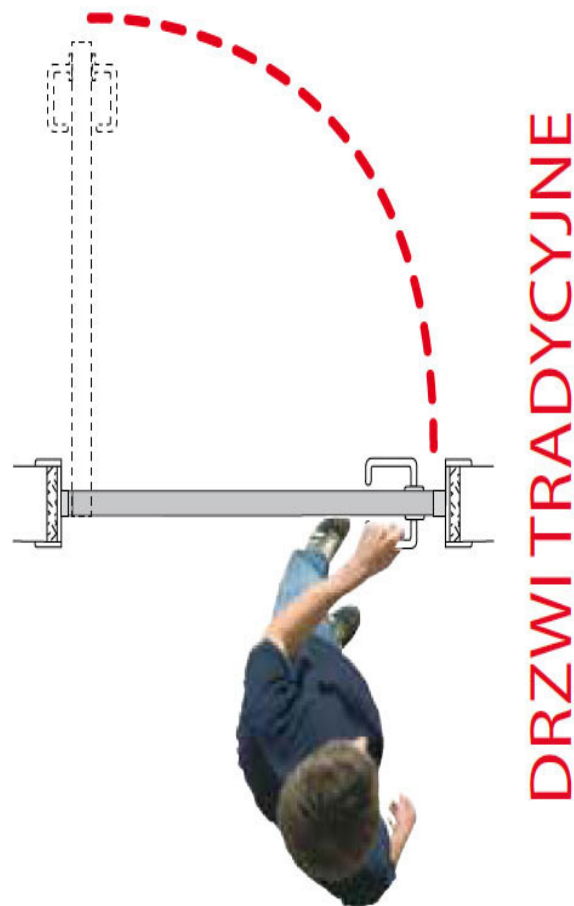

DRZWI TRADYCYJNE

Do 50% więcej przestrzeni

System Ergon T.E. SLIM zapewnia swobodę komunikacji, pozwala w łatwy i wygodny sposób zoptymalizować wykorzystanie dostępnej przestrzeni, a także umożliwia wyeliminowanie ewentualnych konfliktów pomiędzy przyległymi drzwiami. Tego typu sytuacje można często spotkać nie tylko w mieszkaniach o małym metrażu, ale też w niewielkich pomieszczeniach, takich jak na przykład łazienki, aneksy kuchenne czy garderoby.

Wygoda i bezpieczeństwo

W zależności od potrzeby drzwi otwierają się ruchem przesuwno-obrotowym w obie strony: na zewnątrz lub do wewnątrz pomieszczenia. Obustronny kierunek otwierania drzwi ułatwia przemieszczanie się osób niepełnosprawnych, starszych i schorowanych oraz umożliwia szybkie opuszczenie pomieszczenia w razie nagłej konieczności.

Design i trwałość

Minimalistyczny design systemu Ergon T.E. SLIM sprawia, że zamontowane za jego pomocą drzwi znakomicie prezentują się we wszystkich wnętrzach zaaranżowanych w nowoczesnym stylu.

W skład systemu wchodzi takie elementy jak między innymi: szyna z osłoną, ramiona (górne / dolne), wsporniki, płytki, zaślepki, gniazda oraz pręt łączący. Wysokiej jakości komponenty systemu Ergon sprawiają, że czynność otwarcia drzwi jest wygodniejsza, a przede wszystkim nie wymaga użycia takiej ilości siły, jak w przypadku zwykłych skrzydeł drzwiowych, osadzonych na tradycyjnych zawiasach.

Przedstawione informacje nie stanowią oferty handlowej w rozumieniu art.66 §1 Kodeksu Cywilnego. Ze względu na ciągle poszerzanie asortymentu niektóre informacje mogą być nieaktualne. NOVET Spółka z o.o. zastrzega sobie prawo do dokonywania zmian oraz poprawiania treści udostępnianych w serwisie www.novet.eu w każdym czasie i w dowolnym zakresie bez wcześniejszego powiadomienia użytkowników. Kolory mają charakter orientacyjny i ze względu na technologię reprodukcji mogą się one różnić od rzeczywistych kolorów produktu.