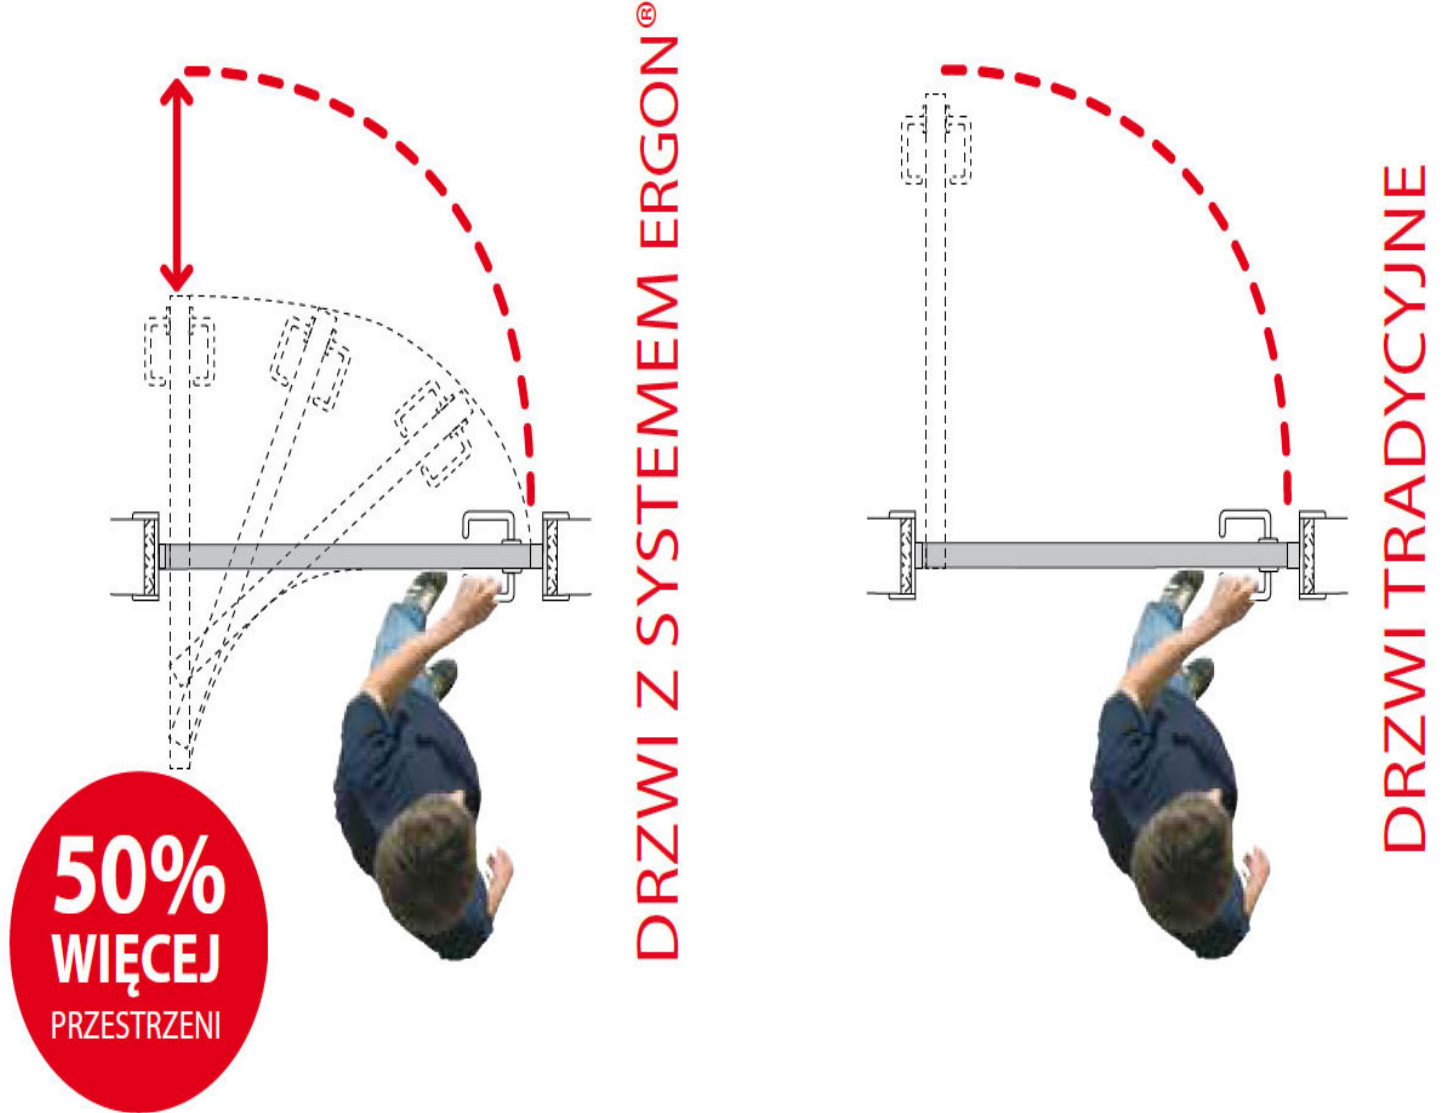

SYSTEM ERGON T.E. SLIM LP=87cm/LFM=100cm, SREBRNY
71887100

1 077,38 zł
VAT 23%

Opis produktu

System do drzwi przesuwno-obrotowych z prętem obrotowym umieszczonym w ościeżnicy. Odpowiedni do drzwi z litego drewna, przeszklonych lub kasetowych. Umożliwia ich zamontowanie w miejscach, charakteryzujących się ograniczoną ilością dostępnej przestrzeni. Prezentowany wariant występuje w wykończeniu w kolorze czarnym.

Prezentowana wersja systemu jest odpowiednia do montażu na drzwiach o maksymalnej wadze 70 kg znajdujących się w miejscach, w których szerokość użytkowa przejścia (LP) wynosi 82 cm, a szerokość otworu w ścianie (LFM) to 95 cm. Wersja T.E. SLIM umożliwia zastosowanie płaskiej ościeżnicy o grubości od 30 do 40 mm oraz jest dedykowana do skrzydeł drzwiowych o minimalnej grubości 35 mm.

Montaż

W wersji T.E. SLIM pręt łączący nie wymaga stosowania aluminiowej podpórki, ale jest utrzymywany w prowadnicy przez mały, plastikowy element. Zależnie od wymagań drzwi z tym systemem można zbudować tak, aby znajdowały się w różnych pozycjach względem ściany.

Do 50% więcej przestrzeni

System Ergon T.E. SLIM zapewnia swobodę komunikacji, pozwala w łatwy i wygodny sposób zoptymalizować wykorzystanie dostępnej przestrzeni, a także umożliwia wyeliminowanie ewentualnych konfliktów pomiędzy przyległymi drzwiami. Tego typu sytuacje można często spotkać nie tylko w mieszkaniach o małym metrażu, ale też w niewielkich pomieszczeniach, takich jak na przykład łazienki, aneksy kuchenne czy garderoby.