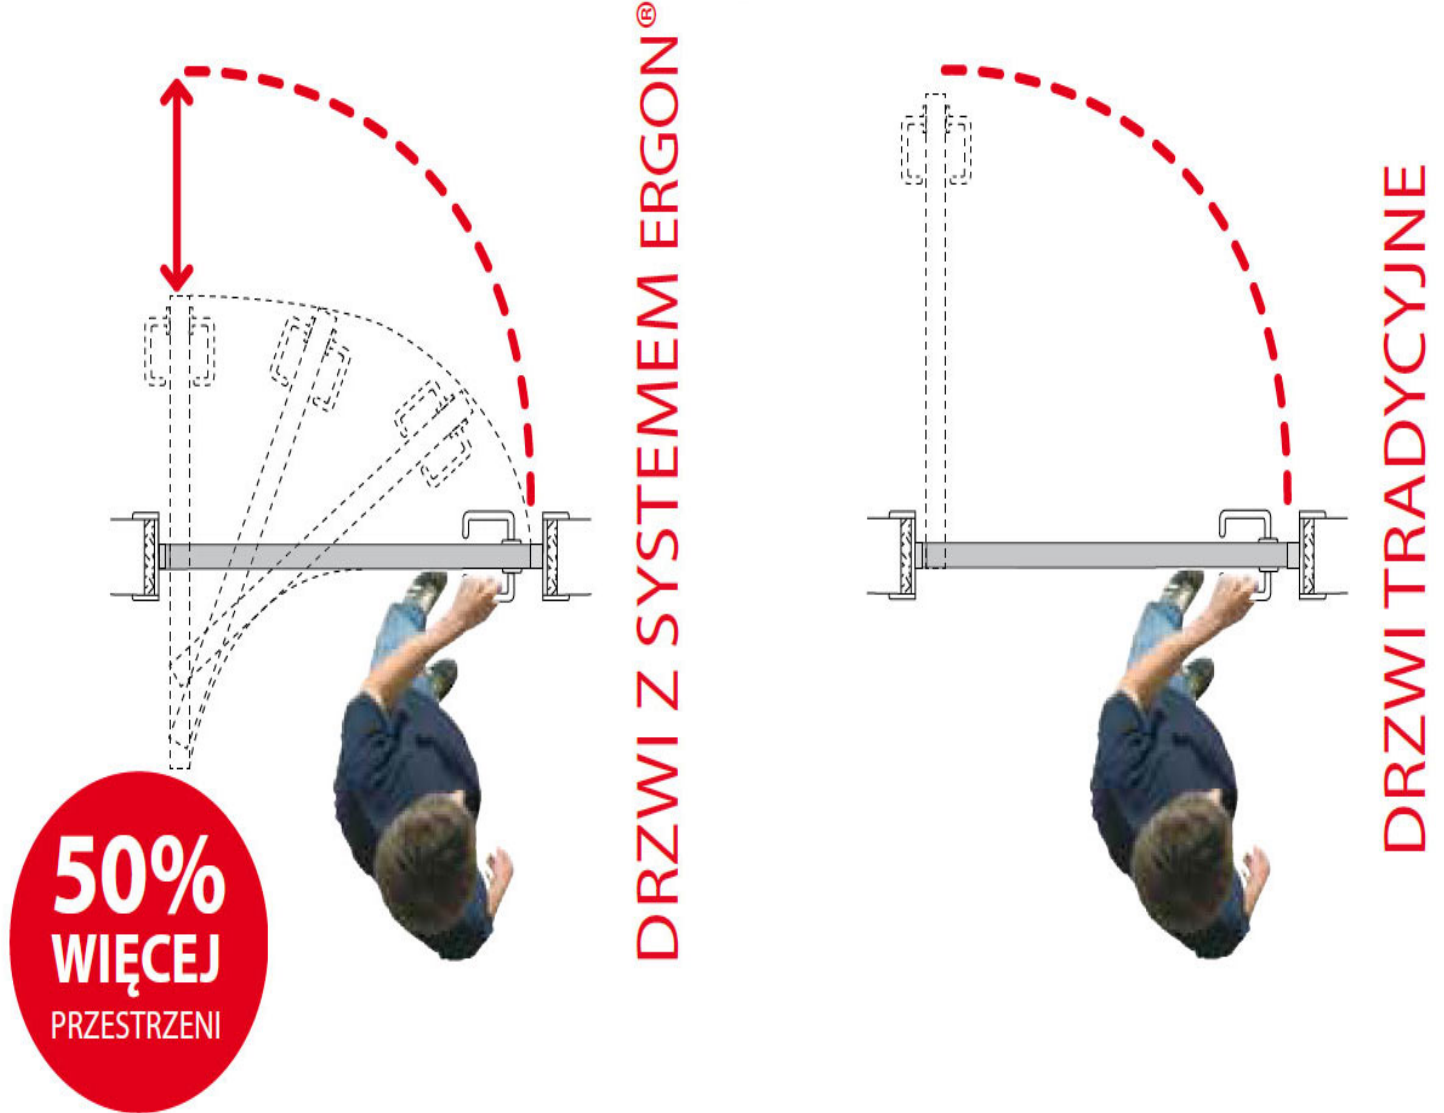

## Opis produktu

System do drzwi przesuwno-obrotowych z prętem obrotowym umieszczonym w ościeżnicy. Odpowiedni do drzwi z litego drewna, przeszklonych lub kasetowych. Umożliwia ich zamontowanie w miejscach, charakteryzujących się ograniczoną ilością dostępnej przestrzeni. Prezentowany wariant występuje w wykończeniu w kolorze czarnym.

Prezentowana wersja systemu jest odpowiednia do montażu na drzwiach o maksymalnej wadze 70 kg znajdujących się w miejscach, w których szerokość użytkowa przejścia (LP) wynosi 72 cm, a szerokość otworu w ścianie (LFM) to 85 cm. Wersja T.E. SLIM umożliwia zastosowanie płaskiej ościeżnicy o grubości od 30 do 40 mm oraz jest dedykowana do skrzydeł drzwiowych o minimalnej grubości 35 mm.

## Montaż

W wersji T.E. SLIM pręt łączący nie wymaga stosowania aluminiowej podpórki, ale jest utrzymywany w prowadnicy przez mały, plastikowy element. Zależnie od wymagań drzwi z tym systemem można zbudować tak, aby znajdowały się w różnych pozycjach względem ściany.

## Do 50% więcej przestrzeni

System Ergon T.E. SLIM zapewnia swobodę komunikacji, pozwala w łatwy i wygodny sposób zoptymalizować wykorzystanie dostępnej przestrzeni, a także umożliwia wyeliminowanie ewentualnych konfliktów pomiędzy przyległymi drzwiami. Tego typu sytuacje można często spotkać nie tylko w mieszkaniach o małym metrażu, ale też w niewielkich pomieszczeniach, takich jak na przykład łazienki, aneksy kuchenne czy garderoby.