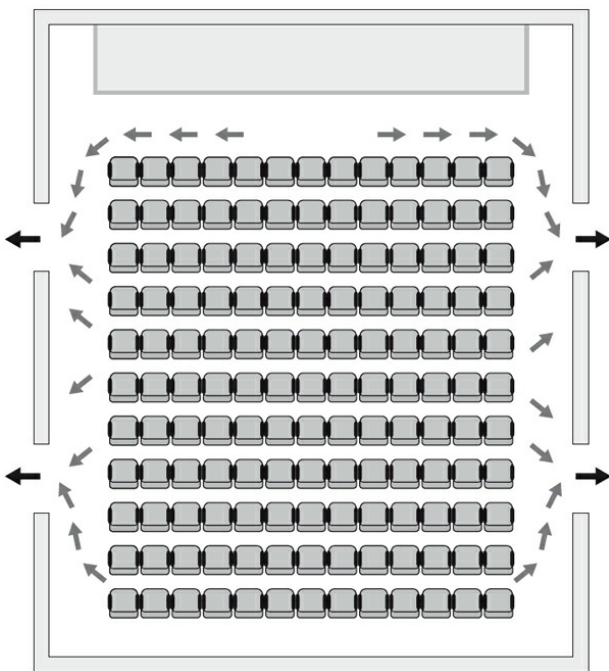

Sposób działania

W sytuacji zagrożenia, **zamknięcie umożliwia szybką i bezpieczną ewakuację osób przebywających w danym pomieszczeniu lub budynku**. Wytrzymała listwa naciskowa zapewnia bezawaryjną pracę skrzydła drzwi nawet w przypadku naporu tłumu ludzi.

Do drzwi w obiektach użyteczności publicznej

Zamknięcie doskonale sprawdza się na **drzwiach w obiektach użyteczności publicznej, w których przebywają osoby nieprzeszkolone w zakresie bezpiecznego korzystania z wyjść ewakuacyjnych** jak na przykład: kompleksy handlowo-rozrywkowe, kina, teatry, sale koncertowe, centra medyczne, uczelnie, stadiony itp.

Normy PN-EN 1125:2009 / EN 1125

Wymagania stawiane zamknięciom przeciwpanicznym szczegółowo określają normy:

- **PN-EN 1125:2009** (Okucia budowlane – Zamknięcia przeciwpaniczne do wyjść uruchamiane prętem poziomym, przeznaczone do stosowania na drogach ewakuacyjnych).
- **EN 1125** (Building hardware - Panic exit devices operated by a horizontal bar, for use on escape routes - Requirements and test methods).

Przedstawione informacje nie stanowią oferty handlowej w rozumieniu art.66 §1 Kodeksu Cywilnego. Ze względu na ciągle poszerzanie asortymentu niektóre informacje mogą być nieaktualne. NOVET Spółka z o.o. zastrzega sobie prawo do dokonywania zmian oraz poprawiania treści udostępnianych w serwisie www.novet.eu w każdym czasie i w dowolnym zakresie bez wcześniejszego powiadomienia użytkowników. Kolory mają charakter orientacyjny i ze względu na technologię reprodukcji mogą się one różnić od rzeczywistych kolorów produktu.