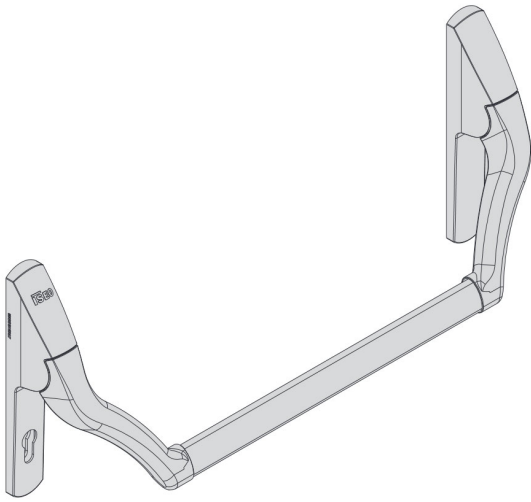

Sposób działania

W sytuacji zagrożenia, **zamknięcie umożliwia szybką i bezpieczną ewakuację osób przebywających w danym pomieszczeniu lub budynku**. Wytrzymała listwa naciskowa zapewnia bezawaryjną pracę skrzydła drzwi nawet w przypadku naporu tłumu ludzi.

Do drzwi w obiektach użyteczności publicznej

Zamknięcie doskonale sprawdza się na **drzwiach w obiektach użyteczności publicznej, w których przebywają osoby nieprzeszkolone w zakresie bezpiecznego korzystania z wyjść ewakuacyjnych** jak na przykład: kompleksy handlowo-rozrywkowe, kina, teatry, sale koncertowe, centra medyczne, uczelnie, stadiony itp.

Normy PN-EN 1125:2009 / EN 1125

Wymagania stawiane zamknięciom przeciwpanicznym szczegółowo określają normy:

- **PN-EN 1125:2009** (Okucia budowlane – Zamknięcia przeciwpaniczne do wyjść uruchamiane prętem poziomym, przeznaczone do stosowania na drogach ewakuacyjnych).
- **EN 1125** (Building hardware - Panic exit devices operated by a horizontal bar, for use on escape routes - Requirements and test methods).

Przedstawione informacje nie stanowią oferty handlowej w rozumieniu art.66 §1 Kodeksu Cywilnego. Ze względu na ciągle poszerzanie asortymentu niektóre informacje mogą być nieaktualne. NOVET Spółka z o.o. zastrzega sobie prawo do dokonywania zmian oraz poprawiania treści udostępnianych w serwisie www.novet.eu w każdym czasie i w dowolnym zakresie bez wcześniejszego powiadomienia użytkowników. Kolory mają charakter orientacyjny i ze względu na technologię reprodukcji mogą się one różnić od rzeczywistych kolorów produktu.