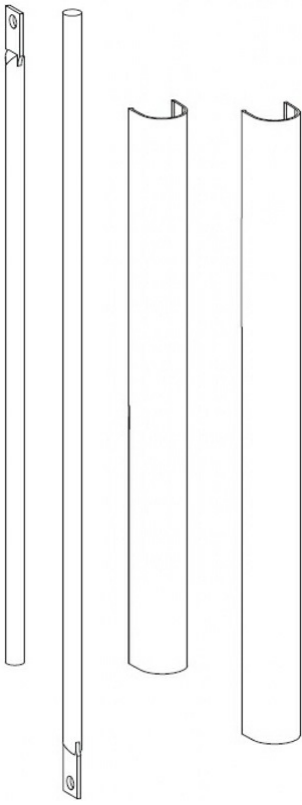

Indeks: **9410030R**
Kod EAN: **8020614598542**

Warianty produktu

Indeks	Cena
PRĘTY Z OSŁONAMI, WYSOKOŚĆ 3400mm, METALIZOWANE SZARE [ENDURANCE] 9410030R	390,23 zł VAT 23%

Opis produktu

- Pręty z osłonami do zamknięć ewakuacyjnych Idea Base / Push.
- Dedykowane do drzwi o maksymalnej wysokości 3400 mm.
- Posiadają certyfikat CE i antybakteryjną powłokę AntiGERM.
- Dostępne w wykończeniu ENDURANCE w kolorze metalizowanym szarym.