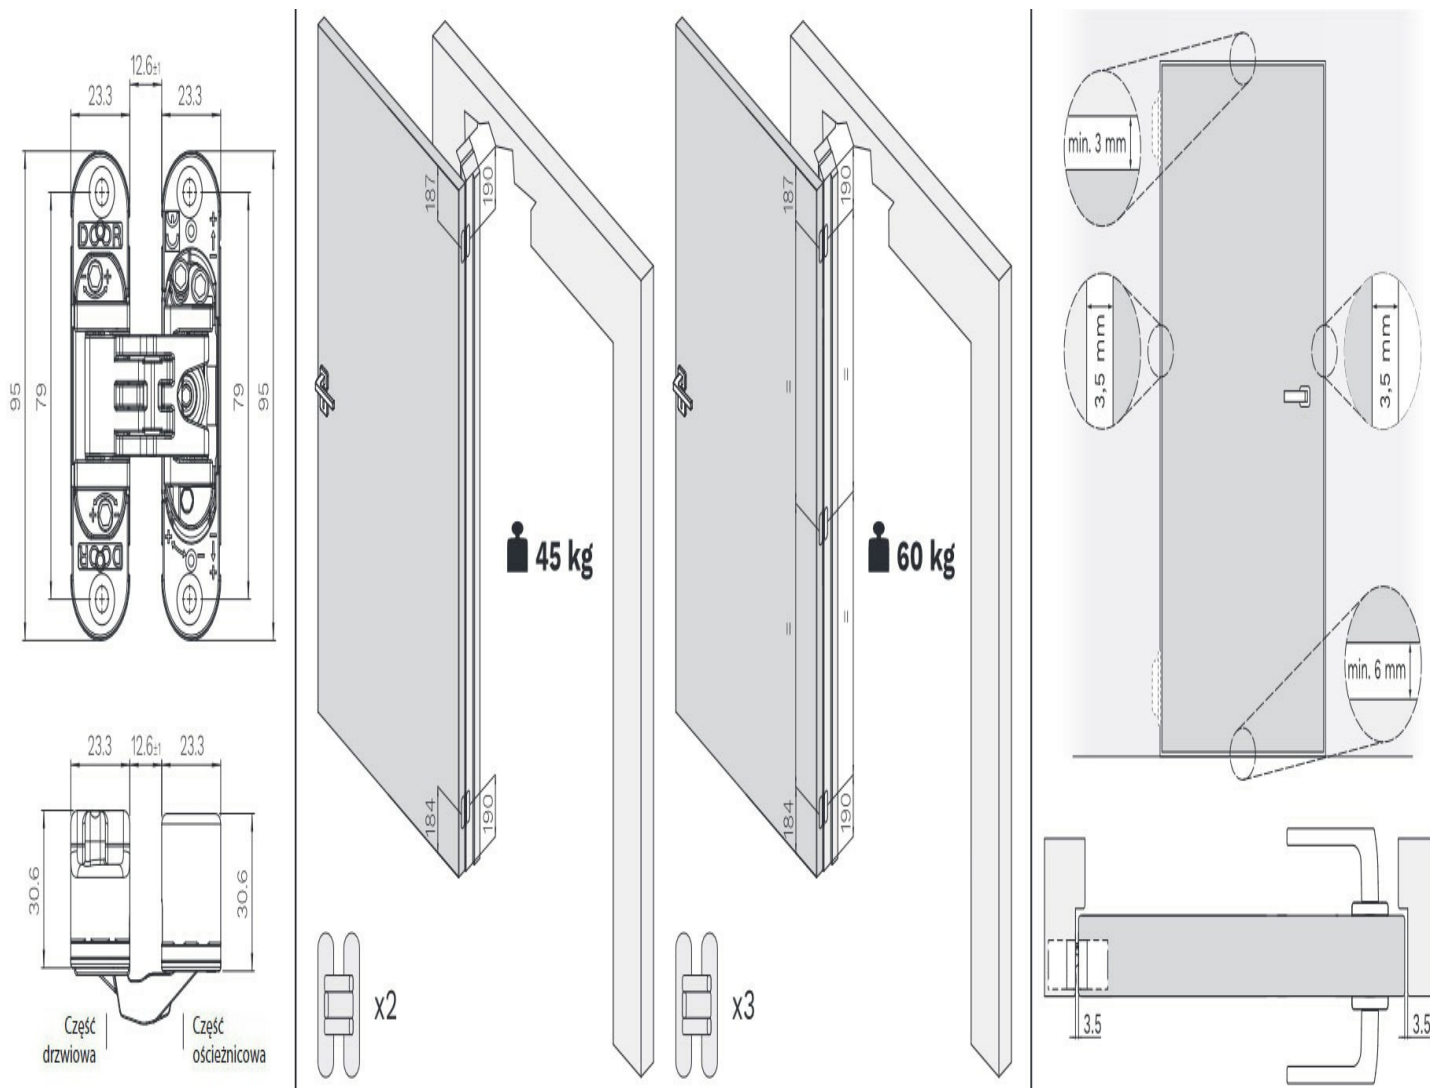

Zawiasy wpuszczane Kubica K6200 mogą zostać zainstalowane zarówno na drzwiach lewych, jak i na drzwiach prawych. Są odpowiednie do bezprzylgowych drzwi drewnianych, zamontowanych na ościeżnicy drewnianej, aluminiowej lub stalowej.

Montaż

Minimalna głębokość frezowania w ościeżnicy niezbędna do prawidłowego zamontowania zawiasów wynosi **30 mm**.

W przypadku tego modelu zawiasu rekomendowane jest stosowanie frezu o następujących parametrach technicznych:
Ø=16 mm | L=110 mm | CMT 177.161.11 oraz prowadzenia o średnicy **Ø=30 mm**.

Użytkowanie - regulacja 3D

Po zamontowaniu zawiasów ich **położenie można regulować w trzech płaszczyznach** (poziomej / pionowej / głębokości) za pomocą zwykłego klucza imbusowego.

- Regulacja pozioma: **+3/- 2 mm**
- Regulacja pionowa: **+/- 2,5 mm**
- Regulacja głębokości: **+/- 1 mm**