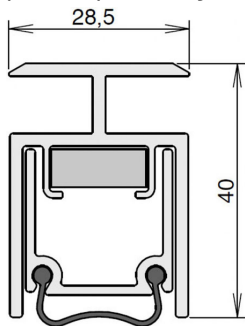

Zastosowanie

Uszczelka dedykowana jest do zastosowania w **drzwiach metalowych**, a także w drzwiach dymoszczelnych i przeciwpożarowych. Jej maksymalny wysuw wynosi 20 mm.