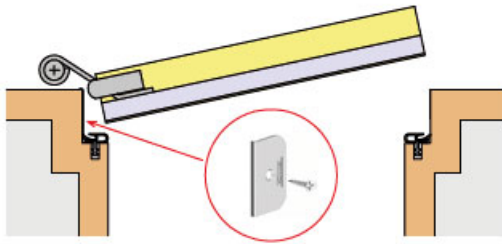

Opis produktu

Uszczelka opadająca o długości 833 mm z możliwością skrócenia o 125 mm. Umieszczona w aluminiowym profilu o wymiarach 15,4x45 mm i wykonana z samogasnącego silikonu. Prawdopodobnie zamontowana uszczelka chroni przed przedostawaniem się kurzu, pyłu oraz innych drobnych zanieczyszczeń do wnętrza budynku / pomieszczenia. Ogranicza także ryzyko powstawania przeciągów, a ponadto zapewnia izolację akustyczną.

Uszczelka dedykowana jest do zastosowania w **drzwiach całoszklanych o minimalnej grubości szkła 6 mm**. Jej maksymalny wysuw wynosi 11 mm.

Dokumenty techniczne

Przeprowadzone badania potwierdziły izolacyjność akustyczną uszczelki do **41 dB** przy zachowaniu szczeliny drzwiowej wynoszącej 7 mm. Trwałość uszczelki została przetestowana na **1 000 000 cykli pracy**. Właściwości uszczelki potwierdzają certyfikaty instytutów MPA NRW oraz ift Rosenheim. Z kolei opublikowany przez DIN Certco, certyfikat zgodności z wymogami normy **DIN 18040** potwierdza, że uszczelka jest odpowiednia do zastosowania w pomieszczeniach i budynkach pozbawionych barier architektonicznych.

Montaż

Uszczelka Schall-Ex Glass-A jest montowana nawierzchniowo na skrzydle na samoprzylepną taśmę obustronną. Sposób montażu i regulacji uszczelki prezentują poniższe grafiki.

Montowanie / fixing

Przyklejanie / sticking