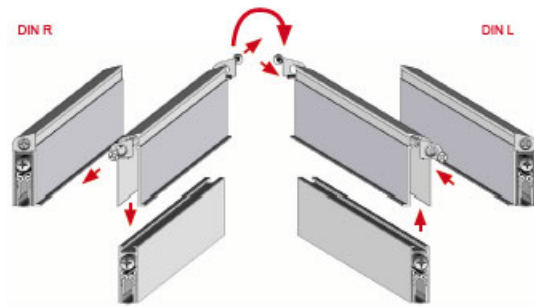

Opis produktu

Uszczelka opadająca o długości 833 mm z możliwością skrócenia o 125 mm. Umieszczona w aluminiowym profilu o wymiarach 15,4x45 mm i wykonana z samogasnącego silikonu. Prawdopodobnie zamontowana uszczelka chroni przed przedostawaniem się kurzu, pyłu oraz innych drobnych zanieczyszczeń do wnętrza budynku / pomieszczenia. Ogranicza także ryzyko powstawania przeciągów, a ponadto zapewnia izolację akustyczną.

Uszczelka dedykowana jest do zastosowania w **drzwiach całoszklanych o minimalnej grubości szkła 6 mm**. Jej maksymalny wysuw wynosi 11 mm.

Dokumenty techniczne

Przeprowadzone badania potwierdziły izolacyjność akustyczną uszczelki do **41 dB** przy zachowaniu szczeliny drzwiowej wynoszącej 7 mm. Trwałość uszczelki została przetestowana na **1 000 000 cykli pracy**. Właściwości uszczelki potwierdzają certyfikaty instytutów MPA NRW oraz ift Rosenheim. Z kolei opublikowany przez DIN Certco, certyfikat zgodności z wymogami normy **DIN 18040** potwierdza, że uszczelka jest odpowiednia do zastosowania w pomieszczeniach i budynkach pozbawionych barier architektonicznych.

Montaż

Uszczelka Schall-Ex Glass-A jest montowana nawierzchniowo na skrzydle na samoprzylepną taśmę obustronną. Sposób montażu i regulacji uszczelki prezentują poniższe grafiki.

Montowanie / fixing

Przyklejanie / sticking