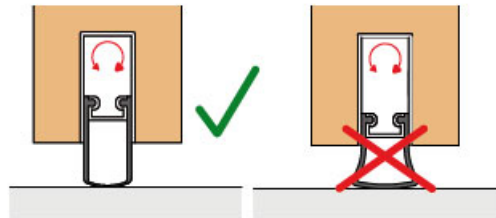

Regulacja / adjusting

Marka

Athmer to niemiecka firma należąca do grupy Julius Cronenberg Sophienhammer (JCS), specjalizująca się w produkcji uszczelki opadających oraz systemów ochrony palców. Aktywnie działa na rynku od ponad 60 lat, dostarczając produkty spełniające wymogi niemieckich, europejskich i międzynarodowych norm. Przedsiębiorstwo posiada własne laboratorium, zajmujące się przeprowadzaniem testów w zakresie akustyki i dymoszczelności, którego działanie jest stale monitorowane przez IfT Rosenheim. Athmer współpracuje także z innym niemieckim instytutem MPA NRW, zajmującym się badaniami technicznymi oraz certyfikacją produktów. Dynamiczny wzrost zainteresowania ofertą marki sprawił, że produkty opatrzone jej logotypem są obecnie dystrybuowane nie tylko w krajach europejskich, ale także na terenie Azji i w Ameryce Północnej.

Przedstawione informacje nie stanowią oferty handlowej w rozumieniu art.66 §1 Kodeksu Cywilnego. Ze względu na ciągle poszerzanie asortymentu niektóre informacje mogą być nieaktualne. NOVET Spółka z o.o. zastrzega sobie prawo do dokonywania zmian oraz poprawiania treści udostępnianych w serwisie www.novet.eu w każdym czasie i w dowolnym zakresie bez wcześniejszego powiadomienia użytkowników. Kolory mają charakter orientacyjny i ze względu na technologię reprodukcji mogą się one różnić od rzeczywistych kolorów produktu.