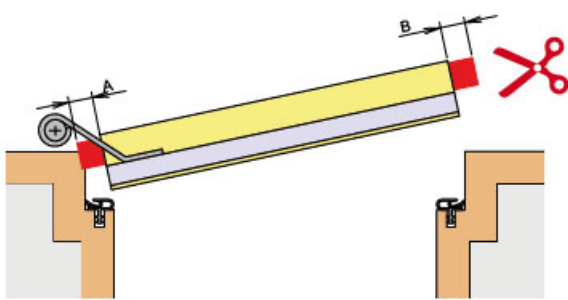

Regulacja / adjusting

Marka

Athmer to niemiecka firma należąca do grupy Julius Cronenberg Sophienhammer (JCS), specjalizująca się w produkcji uszczelki opadających oraz systemów ochrony palców. Aktywnie działa na rynku od ponad 60 lat, dostarczając produkty spełniające wymogi niemieckich, europejskich i międzynarodowych norm. Przedsiębiorstwo posiada własne laboratorium, zajmujące się przeprowadzaniem testów w zakresie akustyki i dymoszczelności, którego działanie jest stale monitorowane przez IfT Rosenheim. Athmer współpracuje także z innym niemieckim instytutem MPA NRW, zajmującym się badaniami technicznymi oraz certyfikacją produktów. Dynamiczny wzrost zainteresowania ofertą marki sprawił, że produkty opatrzone jej logotypem są obecnie dystrybuowane nie tylko w krajach europejskich, ale także na terenie Azji i w Ameryce Północnej.

Przedstawione informacje nie stanowią oferty handlowej w rozumieniu art.66 §1 Kodeksu Cywilnego. Ze względu na ciągle poszerzanie asortymentu niektóre informacje mogą być nieaktualne. NOVET Spółka z o.o. zastrzega sobie prawo do dokonywania zmian oraz poprawiania treści udostępnianych w serwisie www.novet.eu w każdym czasie i w dowolnym zakresie bez wcześniejszego powiadomienia użytkowników. Kolory mają charakter orientacyjny i ze względu na technologię reprodukcji mogą się one różnić od rzeczywistych kolorów produktu.