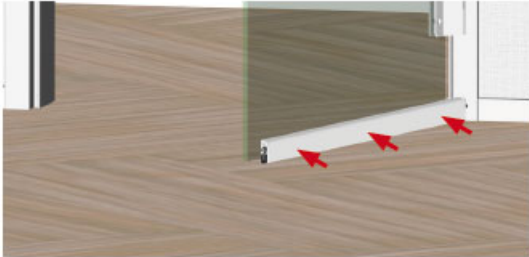

Montaż

Uszczelka Schall-Ex Glass-A jest montowana nawierzchniowo na skrzydle na samoprzylepną taśmę obustronną. Sposób montażu i regulacji uszczelki prezentują poniższe grafiki.

Montowanie / fixing

Przyklejanie / sticking