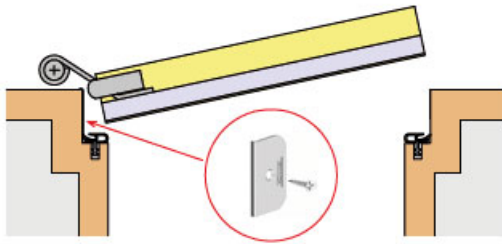

Opis produktu

Uszczelka opadająca o długości 708 mm z możliwością skrócenia o 125 mm. Umieszczona w aluminiowym profilu o wymiarach 15,4x45 mm i wykonana z samogasnącego silikonu. Prawdopodobnie zamontowana uszczelka chroni przed przedostawaniem się kurzu, pyłu oraz innych drobnych zanieczyszczeń do wnętrza budynku / pomieszczenia. Ogranicza także ryzyko powstawania przeciągów, a ponadto zapewnia izolację akustyczną.

Uszczelka dedykowana jest do zastosowania w **drzwiach całoszklanych o minimalnej grubości szkła 6 mm**. Jej maksymalny wysuw wynosi 11 mm.

Dokumenty techniczne

Przeprowadzone badania potwierdziły izolacyjność akustyczną uszczelki do **41 dB** przy zachowaniu szczeliny drzwiowej wynoszącej 7 mm. Trwałość uszczelki została przetestowana na **1 000 000 cykli pracy**. Właściwości uszczelki potwierdzają certyfikaty instytutów MPA NRW oraz ift Rosenheim. Z kolei opublikowany przez DIN Certco, certyfikat zgodności z wymogami normy **DIN 18040** potwierdza, że uszczelka jest odpowiednia do zastosowania w pomieszczeniach i budynkach pozbawionych barier architektonicznych.

Montaż

Uszczelka Schall-Ex Glass-A jest montowana nawierzchniowo na skrzydle na samoprzylepną taśmę obustronną. Sposób montażu i regulacji uszczelki prezentują poniższe grafiki.

Montowanie / fixing

Przyklejanie / sticking