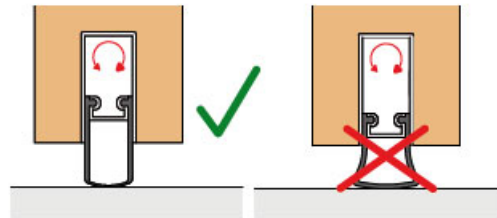

Regulacja / adjusting

Marka

Athmer to niemiecka firma należąca do grupy Julius Cronenberg Sophienhammer (JCS), specjalizująca się w produkcji uszczelki opadających oraz systemów ochrony palców. Aktywnie działa na rynku od ponad 60 lat, dostarczając produkty spełniające wymogi niemieckich, europejskich i międzynarodowych norm. Przedsiębiorstwo posiada własne laboratorium, zajmujące się przeprowadzaniem testów w zakresie akustyki i dymoszczelności, którego działanie jest stale monitorowane przez IfT Rosenheim. Athmer współpracuje także z innym niemieckim instytutem MPA NRW, zajmującym się badaniami technicznymi oraz certyfikacją produktów. Dynamiczny wzrost zainteresowania ofertą marki sprawił, że produkty opatrzone jej logotypem są obecnie dystrybuowane nie tylko w krajach europejskich, ale także na terenie Azji i w Ameryce Północnej.

Przedstawione informacje nie stanowią oferty handlowej w rozumieniu art.66 §1 Kodeksu Cywilnego. Ze względu na ciągle poszerzanie asortymentu niektóre informacje mogą być nieaktualne. NOVET Spółka z o.o. zastrzega sobie prawo do dokonywania zmian oraz poprawiania treści udostępnianych w serwisie www.novet.eu w każdym czasie i w dowolnym zakresie bez wcześniejszego powiadomienia użytkowników. Kolory mają charakter orientacyjny i ze względu na technologię reprodukcji mogą się one różnić od rzeczywistych kolorów produktu.