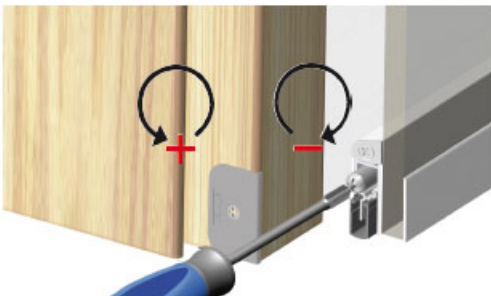

Regulacja / adjusting

Marka

Athmer to niemiecka firma należąca do grupy Julius Cronenberg Sophienhammer (JCS), specjalizująca się w produkcji uszczelki opadających oraz systemów ochrony palców. Aktywnie działa na rynku od ponad 60 lat, dostarczając produkty spełniające wymogi niemieckich, europejskich i międzynarodowych norm. Przedsiębiorstwo posiada własne laboratorium, zajmujące się przeprowadzaniem testów w zakresie akustyki i dymoszczelności, którego działanie jest stale monitorowane przez IfT Rosenheim. Athmer współpracuje także z innym niemieckim instytutem MPA NRW, zajmującym się badaniami technicznymi oraz certyfikacją produktów. Dynamiczny wzrost zainteresowania ofertą marki sprawił, że produkty opatrzone jej logotypem są obecnie dystrybuowane nie tylko w krajach europejskich, ale także na terenie Azji i w Ameryce Północnej.

Przedstawione informacje nie stanowią oferty handlowej w rozumieniu art.66 §1 Kodeksu Cywilnego. Ze względu na ciągle poszerzanie asortymentu niektóre informacje mogą być nieaktualne. NOVET Spółka z o.o. zastrzega sobie prawo do dokonywania zmian oraz poprawiania treści udostępnianych w serwisie www.novet.eu w każdym czasie i w dowolnym zakresie bez wcześniejszego powiadomienia użytkowników. Kolory mają charakter orientacyjny i ze względu na technologię reprodukcji mogą się one różnić od rzeczywistych kolorów produktu.