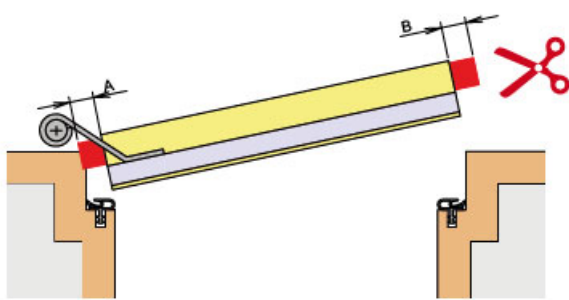

Regulacja / adjusting

Marka

Athmer to niemiecka firma należąca do grupy Julius Cronenberg Sophienhammer (JCS), specjalizująca się w produkcji uszczelki opadających oraz systemów ochrony palców. Aktywnie działa na rynku od ponad 60 lat, dostarczając produkty spełniające wymogi niemieckich, europejskich i międzynarodowych norm. Przedsiębiorstwo posiada własne laboratorium, zajmujące się przeprowadzaniem testów w zakresie akustyki i dymoszczelności, którego działanie jest stale monitorowane przez IfT Rosenheim. Athmer współpracuje także z innym niemieckim instytutem MPA NRW, zajmującym się badaniami technicznymi oraz certyfikacją produktów. Dynamiczny wzrost zainteresowania ofertą marki sprawił, że produkty opatrzone jej logotypem są obecnie dystrybuowane nie tylko w krajach europejskich, ale także na terenie Azji i w Ameryce Północnej.

Przedstawione informacje nie stanowią oferty handlowej w rozumieniu art.66 §1 Kodeksu Cywilnego. Ze względu na ciągle poszerzanie asortymentu niektóre informacje mogą być nieaktualne. NOVET Spółka z o.o. zastrzega sobie prawo do dokonywania zmian oraz poprawiania treści udostępnianych w serwisie www.novet.eu w każdym czasie i w dowolnym zakresie bez wcześniejszego powiadomienia użytkowników. Kolory mają charakter orientacyjny i ze względu na technologię reprodukcji mogą się one różnić od rzeczywistych kolorów produktu.