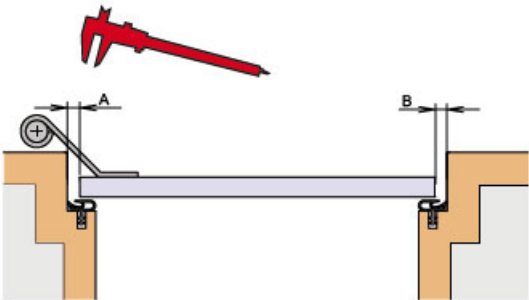

Regulacja / adjusting

Marka

Athmer to niemiecka firma należąca do grupy Julius Cronenberg Sophienhammer (JCS), specjalizująca się w produkcji uszczelki opadających oraz systemów ochrony palców. Aktywnie działa na rynku od ponad 60 lat, dostarczając produkty spełniające wymogi niemieckich, europejskich i międzynarodowych norm. Przedsiębiorstwo posiada własne laboratorium, zajmujące się przeprowadzaniem testów w zakresie akustyki i dymoszczelności, którego działanie jest stale monitorowane przez IfT Rosenheim. Athmer współpracuje także z innym niemieckim instytutem MPA NRW, zajmującym się badaniami technicznymi oraz certyfikacją produktów. Dynamiczny wzrost zainteresowania ofertą marki sprawił, że produkty opatrzone jej logotypem są obecnie dystrybuowane nie tylko w krajach europejskich, ale także na terenie Azji i w Ameryce Północnej.

Przedstawione informacje nie stanowią oferty handlowej w rozumieniu art.66 §1 Kodeksu Cywilnego. Ze względu na ciągle poszerzanie asortymentu niektóre informacje mogą być nieaktualne. NOVET Spółka z o.o. zastrzega sobie prawo do dokonywania zmian oraz poprawiania treści udostępnianych w serwisie www.novet.eu w każdym czasie i w dowolnym zakresie bez wcześniejszego powiadomienia użytkowników. Kolory mają charakter orientacyjny i ze względu na technologię reprodukcji mogą się one różnić od rzeczywistych kolorów produktu.