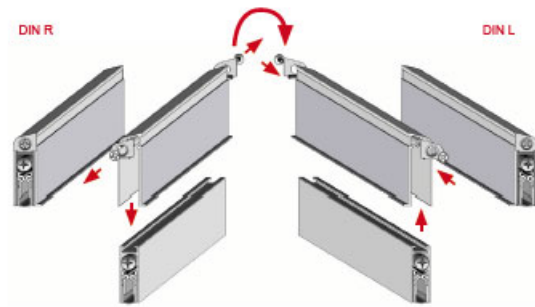

Opis produktu

Uszczelka opadająca o długości 708 mm z możliwością skrócenia o 125 mm. Umieszczona w aluminiowym profilu o wymiarach 15,4x45 mm i wykonana z samogasnącego silikonu. Prawdopodobnie zamontowana uszczelka chroni przed przedostawaniem się kurzu, pyłu oraz innych drobnych zanieczyszczeń do wnętrza budynku / pomieszczenia. Ogranicza także ryzyko powstawania przeciągów, a ponadto zapewnia izolację akustyczną.

Uszczelka dedykowana jest do zastosowania w **drzwiach całoszklanych o minimalnej grubości szkła 6 mm**. Jej maksymalny wysuw wynosi 11 mm.

Dokumenty techniczne

Przeprowadzone badania potwierdziły izolacyjność akustyczną uszczelki do **41 dB** przy zachowaniu szczeliny drzwiowej wynoszącej 7 mm. Trwałość uszczelki została przetestowana na **1 000 000 cykli pracy**. Właściwości uszczelki potwierdzają certyfikaty instytutów MPA NRW oraz ift Rosenheim. Z kolei opublikowany przez DIN Certco, certyfikat zgodności z wymogami normy **DIN 18040** potwierdza, że uszczelka jest odpowiednia do zastosowania w pomieszczeniach i budynkach pozbawionych barier architektonicznych.

Montaż

Uszczelka Schall-Ex Glass-A jest montowana nawierzchniowo na skrzydle na samoprzylepną taśmę obustronną. Sposób montażu i regulacji uszczelki prezentują poniższe grafiki.

Montowanie / fixing

Przyklejanie / sticking