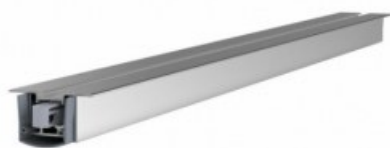

Karta produktu: **USZCZELKA OPADAJĄCA STADI L-24/20 TS SILIKON 750mm [>600mm] [AKCESORIA 5503]**

NOVET

Indeks: **1-960-0750**
Kod EAN: **4054497895423**

Producent:	Athmer
Wykończenie:	Anodyzowane srebrne
Materiał:	Aluminium
Do drzwi:	Dymoszczelnych, Przeciwożarowych
Wymiar profilu (mm):	38x20
Długość (mm):	750
Wysuw max (mm):	16
Sposób montażu:	Od dołu skrzydła
Trwałość:	1 000 000 cykli

Warianty produktu

Indeks	Cena
USZCZELKA OPADAJĄCA STADI L-24/20 TS SILIKON 750mm [>600mm] [AKCESORIA 5503] 1-960-0750	231,08 zł VAT 23%
USZCZELKA OPADAJĄCA STADI L-24/20 TS SILIKON 400mm [AKCESORIA 5503] 1-960-0400	231,08 zł VAT 23%
USZCZELKA OPADAJĄCA STADI L-24/20 TS SILIKON 500mm [AKCESORIA 5503] 1-960-0500	231,08 zł VAT 23%
USZCZELKA OPADAJĄCA STADI L-24/20 TS SILIKON 600mm [AKCESORIA 5503] 1-960-0600	231,08 zł VAT 23%
USZCZELKA OPADAJĄCA STADI L-24/20 TS SILIKON 690mm [>555mm] [AKCESORIA 5503] 1-960-0690	231,08 zł VAT 23%
USZCZELKA OPADAJĄCA STADI L-24/20 TS SILIKON 700mm [AKCESORIA 5503] 1-960-0700	231,08 zł VAT 23%
USZCZELKA OPADAJĄCA STADI L-24/20 TS SILIKON 800mm [>650mm] [AKCESORIA 5503] 1-960-0800	237,67 zł VAT 23%
USZCZELKA OPADAJĄCA STADI L-24/20 TS SILIKON 890mm [>685mm] [AKCESORIA 5503] 1-960-0890	237,67 zł VAT 23%
USZCZELKA OPADAJĄCA STADI L-24/20 TS SILIKON 900mm [>750mm] [AKCESORIA 5503] 1-960-0900	237,67 zł VAT 23%
USZCZELKA OPADAJĄCA STADI L-24/20 TS SILIKON 960mm [AKCESORIA 5503] 1-960-0960	244,47 zł VAT 23%
USZCZELKA OPADAJĄCA STADI L-24/20 TS SILIKON 1000mm [>855mm] [AKCESORIA 5503] 1-960-1000	244,47 zł VAT 23%