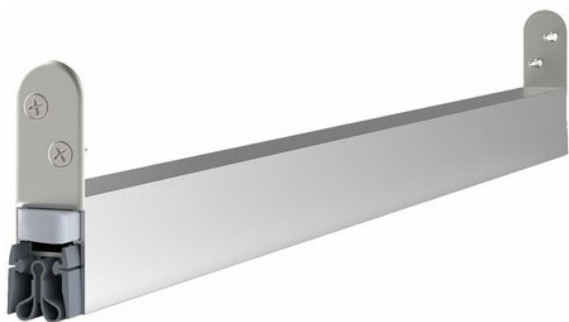

Karta produktu: **USZCZELKA OPADAJĄCA SCHALL-EX RADIATION PROTECTION WS 833mm [>708mm] [AKCESORIA 5600]**

NOVET

Indeks: **1-528-0835**
Kod EAN: **4011881359220**

Producent:	Athmer
Wykończenie:	Anodyzowane srebrne
Materiał:	Aluminium
Wymiar profilu (mm):	19,7x30
Długość (mm):	833
Wysuw max (mm):	12
Sposób montażu:	Od czoła skrzydła
Trwałość:	1 000 000 cykli

Warianty produktu

Indeks	Cena
USZCZELKA OPADAJĄCA SCHALL-EX RADIATION PROTECTION WS 833mm [>708mm] [AKCESORIA 5600] 1-528-0835	587,95 zł VAT 23%
USZCZELKA OPADAJĄCA SCHALL-EX RADIATION PROTECTION WS 708mm [AKCESORIA 5600] 1-528-0710	587,95 zł VAT 23%
USZCZELKA OPADAJĄCA SCHALL-EX RADIATION PROTECTION WS 958mm [>833mm] [AKCESORIA 5600] 1-528-0960	637,40 zł VAT 23%
USZCZELKA OPADAJĄCA SCHALL-EX RADIATION PROTECTION WS 1083mm [>958mm] [AKCESORIA 5600] 1-528-1085	683,84 zł VAT 23%
USZCZELKA OPADAJĄCA SCHALL-EX RADIATION PROTECTION WS 1208mm [>1083mm] [AKCESORIA 5600] 1-528-1210	745,36 zł VAT 23%

Opis produktu

Uszczelka opadająca o długości 833 mm umieszczona w profilu o wymiarach 19,7x30 mm i wykonana z samogasnącego silikonu. Montowana na wkręty od czoła skrzydła.

Zastosowanie

Uszczelka dedykowana jest do zastosowania w **drzwiach rentgenowskich** zgodnych z normą DIN 6834. Idealnie sprawdza się w pracowniach RTG i w innych pomieszczeniach, w których konieczne jest zapewnienie bezpiecznej osłony radiologicznej.

Właściwości

Ochrona przed promieniowaniem

Maksymalny wysuw uszczelki wynosi 12 mm. Prawidłowo zamontowana uszczelka chroni przed promieniowaniem RTG, przedostawaniem się kurzu, pyłu oraz innych drobnych zanieczyszczeń. Ogranicza także ryzyko powstawania przeciągów, a także zapewnia izolację akustyczną.