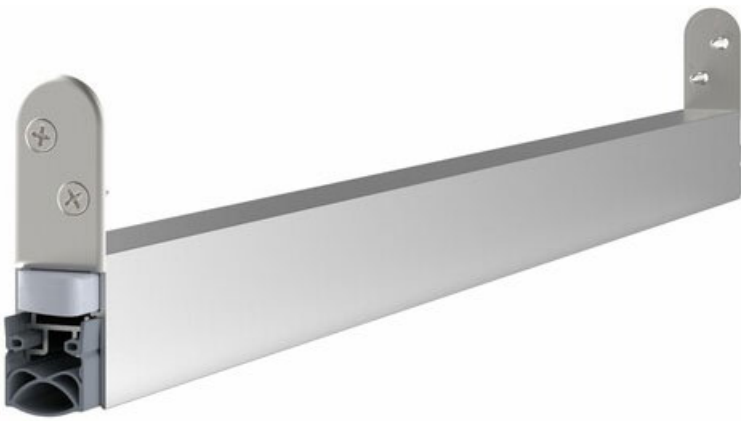

Właściwości

Ochrona przed pyłem, kurzem i wilgocią

Prawidłowo zamontowana uszczelka chroni przed przedostawaniem się kurzu, pyłu oraz innych drobnych zanieczyszczeń do wnętrza budynku / pomieszczenia. Ogranicza także ryzyko powstawania przeciągów, a ponadto zapewnia ochronę przed wilgocią.

Trwałość i niezawodność

Model uszczelki Schall-Ex® Ultra WS Double wyróżnia się wysoką jakością wykonania oraz niezawodnością.

Test 1 000 000 cykli pracy

Jej trwałość została **przetestowana na 1 000 000 cykli pracy** co oznacza, że sprosta ona trudnym warunkom użytkowania w drzwiach, znajdujących się w obiektach użyteczności publicznej. Wytrzymałość uszczelki potwierdzają testy przeprowadzone w cieszącym się uznaniem i renomą niemieckim laboratorium MPA NRW.

Marka

Athmer to znana niemiecka marka specjalizująca się w produkcji uszczelki opadających oraz systemów ochrony palców. Rozwiązania Athmer charakteryzują się wysoką jakością wykonania i wykończenia oraz znakomitą wytrzymałością. Przedsiębiorstwo posiada własne profesjonalne laboratorium specjalizujące się w testach akustycznych, które jest stale

Przedstawione informacje nie stanowią oferty handlowej w rozumieniu art.66 §1 Kodeksu Cywilnego. Ze względu na ciągle poszerzanie asortymentu niektóre informacje mogą być nieaktualne. NOVET Spółka z o.o. zastrzega sobie prawo do dokonywania zmian oraz poprawiania treści udostępnianych w serwisie www.novet.eu w każdym czasie i w dowolnym zakresie bez wcześniejszego powiadomienia użytkowników. Kolory mają charakter orientacyjny i ze względu na technologię reprodukcji mogą się one różnić od rzeczywistych kolorów produktu.