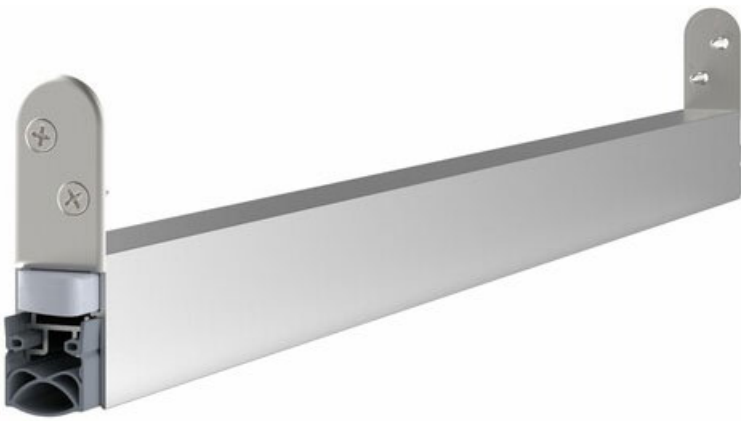

Indeks: 1-291-0960
Kod EAN: 4011881002591

Producent:	Athmer
Wykończenie:	Anodyzowane srebrne
Materiał:	Aluminium
Do drzwi:	Dymoszczelnych, Przeciwożarowych
Wymiar profilu (mm):	19,7x30
Długość (mm):	958
Wysuw max (mm):	12
Sposób montażu:	Od czoła skrzydła
Trwałość:	1 000 000 cykli

Warianty produktu

Indeks	Cena
USZCZELKA OPADAJĄCA SCHALL-EX ULTRA WS SINGLE 958mm [>833mm] [AKCESORIA 5610] 1-291-0960	340,91 zł VAT 23%
USZCZELKA OPADAJĄCA SCHALL-EX ULTRA WS SINGLE 708mm [AKCESORIA 5610] 1-291-0710	330,60 zł VAT 23%
USZCZELKA OPADAJĄCA SCHALL-EX ULTRA WS SINGLE 833mm [>708mm] [AKCESORIA 5610] 1-291-0835	330,60 zł VAT 23%
USZCZELKA OPADAJĄCA SCHALL-EX ULTRA WS SINGLE 1083mm [>958mm] [AKCESORIA 5610] 1-291-1085	348,83 zł VAT 23%
USZCZELKA OPADAJĄCA SCHALL-EX ULTRA WS SINGLE 1208mm [>1083mm] [AKCESORIA 5610] 1-291-1210	360,11 zł VAT 23%

Opis produktu

Uszczelka opadająca o długości 958 mm umieszczona w aluminiowym profilu o wymiarach 19,7x30 mm i wykonana z samogasnącego silikonu. Montowana jest od czoła drzwi.

Zastosowanie

Uszczelka dedykowana jest do zastosowania w **drzwiach zewnętrznych / wewnętrznych** wykonanych z drewna, stali / aluminium, a także w drzwiach dymoszczelnych oraz przeciwpożarowych. Jej maksymalny wysuw wynosi 12 mm.

Właściwości

Ochrona przed pyłem, kurzem i wilgocią

Prawidłowo zamontowana uszczelka chroni przed przedostawaniem się kurzu, pyłu oraz innych drobnych zanieczyszczeń do wnętrza budynku / pomieszczenia. Ogranicza także ryzyko powstawania przeciągów, a ponadto zapewnia ochronę przed wilgocią.