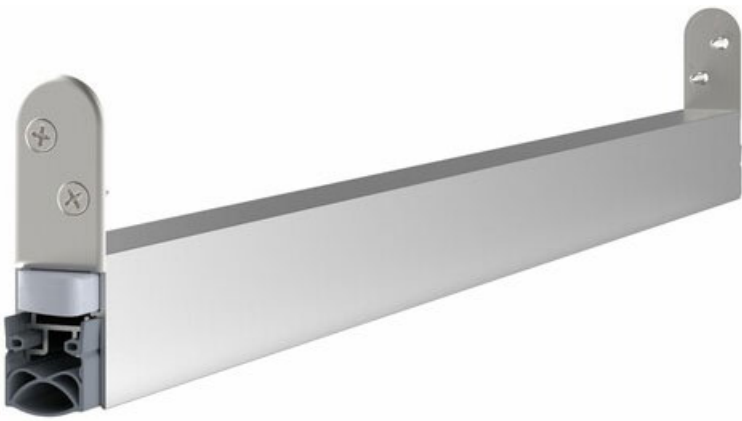

Indeks: 1-291-0835
Kod EAN: 4011881006506

Producent:	Athmer
Wykończenie:	Anodyzowane srebrne
Materiał:	Aluminium
Do drzwi:	Dymoszczelnych, Przeciwożarowych
Wymiar profilu (mm):	19,7x30
Długość (mm):	833
Wysuw max (mm):	12
Sposób montażu:	Od czoła skrzydła
Trwałość:	1 000 000 cykli

Warianty produktu

Indeks	Cena
USZCZELKA OPADAJĄCA SCHALL-EX ULTRA WS SINGLE 833mm [>708mm] [AKCESORIA 5610] 1-291-0835	330,60 zł VAT 23%
USZCZELKA OPADAJĄCA SCHALL-EX ULTRA WS SINGLE 708mm [AKCESORIA 5610] 1-291-0710	330,60 zł VAT 23%
USZCZELKA OPADAJĄCA SCHALL-EX ULTRA WS SINGLE 958mm [>833mm] [AKCESORIA 5610] 1-291-0960	340,91 zł VAT 23%
USZCZELKA OPADAJĄCA SCHALL-EX ULTRA WS SINGLE 1083mm [>958mm] [AKCESORIA 5610] 1-291-1085	348,83 zł VAT 23%
USZCZELKA OPADAJĄCA SCHALL-EX ULTRA WS SINGLE 1208mm [>1083mm] [AKCESORIA 5610] 1-291-1210	360,11 zł VAT 23%

Opis produktu

Uszczelka opadająca o długości 833 mm umieszczona w aluminiowym profilu o wymiarach 19,7x30 mm i wykonana z samogasnącego silikonu. Montowana jest od czoła drzwi.

Zastosowanie

Uszczelka dedykowana jest do zastosowania w **drzwiach zewnętrznych / wewnętrznych** wykonanych z drewna, stali / aluminium, a także w drzwiach dymoszczelnych oraz przeciwpożarowych. Jej maksymalny wysuw wynosi 12 mm.

Właściwości

Ochrona przed pyłem, kurzem i wilgocią

Prawidłowo zamontowana uszczelka chroni przed przedostawaniem się kurzu, pyłu oraz innych drobnych zanieczyszczeń do wnętrza budynku / pomieszczenia. Ogranicza także ryzyko powstawania przeciągów, a ponadto zapewnia ochronę przed wilgocią.