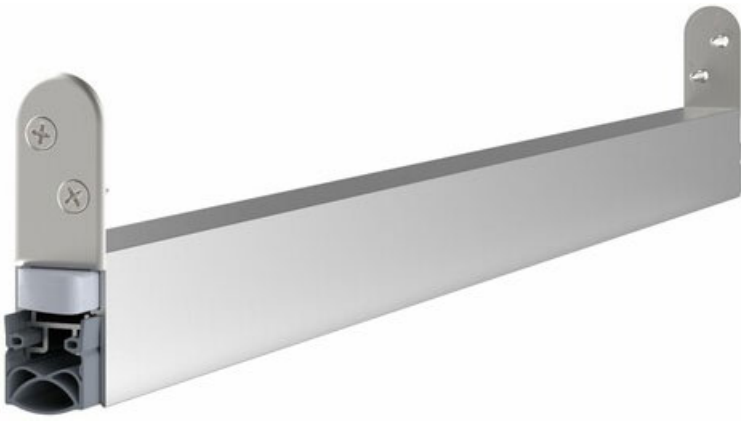

Właściwości

Ochrona przed pyłem, kurzem i wilgocią

Prawidłowo zamontowana uszczelka chroni przed przedostawaniem się kurzu, pyłu oraz innych drobnych zanieczyszczeń do wnętrza budynku / pomieszczenia. Ogranicza także ryzyko powstawania przeciągów, a ponadto zapewnia ochronę przed wilgocią.

Trwałość i niezawodność

Model uszczelki Schall-Ex® Ultra WS Single wyróżnia się wysoką jakością wykonania oraz niezawodnością.

Test 1 000 000 cykli pracy

Jej trwałość została **przetestowana na 1 000 000 cykli pracy** co oznacza, że sprosta ona trudnym warunkom użytkowania w drzwiach, znajdujących się w obiektach użyteczności publicznej. Wytrzymałość uszczelki potwierdzają testy przeprowadzone w cieszącym się uznaniem i renomą niemieckim laboratorium MPA NRW.

Marka

Athmer to znana niemiecka marka specjalizująca się w produkcji uszczelki opadających oraz systemów ochrony palców. Rozwiązania Athmer charakteryzują się wysoką jakością wykonania i wykończenia oraz znakomitą wytrzymałością. Przedsiębiorstwo posiada własne profesjonalne laboratorium specjalizujące się w testach akustycznych, które jest stale

Przedstawione informacje nie stanowią oferty handlowej w rozumieniu art.66 §1 Kodeksu Cywilnego. Ze względu na ciągle poszerzanie asortymentu niektóre informacje mogą być nieaktualne. NOVET Spółka z o.o. zastrzega sobie prawo do dokonywania zmian oraz poprawiania treści udostępnianych w serwisie www.novet.eu w każdym czasie i w dowolnym zakresie bez wcześniejszego powiadomienia użytkowników. Kolory mają charakter orientacyjny i ze względu na technologię reprodukcji mogą się one różnić od rzeczywistych kolorów produktu.