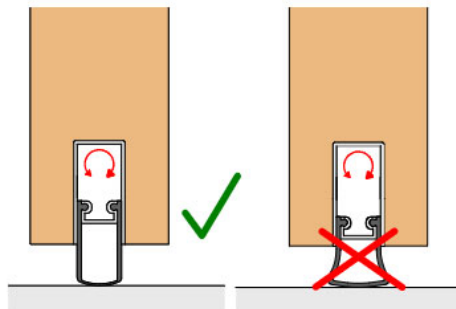

①

②

Marka

Athmer to niemiecka firma należąca do grupy Julius Cronenberg Sophienhammer (JCS), specjalizująca się w produkcji uszczelki opadających oraz systemów ochrony palców. Aktywnie działa na rynku od ponad 60 lat, dostarczając produkty spełniające wymogi niemieckich, europejskich i międzynarodowych norm. Przedsiębiorstwo posiada własne laboratorium, zajmujące się przeprowadzaniem testów w zakresie akustyki i dymoszczelności, którego działanie jest stale monitorowane przez ift Rosenheim. Athmer współpracuje także z innym niemieckim instytutem MPA NRW, zajmującym się badaniami technicznymi oraz certyfikacją produktów. Dynamiczny wzrost zainteresowania ofertą marki sprawił, że produkty opatrzone jej logotypem są obecnie dystrybuowane nie tylko w krajach europejskich, ale także na terenie Azji i w Ameryce Północnej.