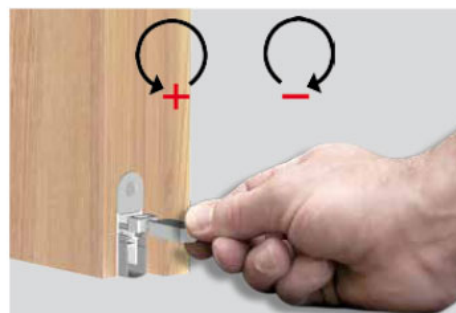

Marka

Athmer to niemiecka firma należąca do grupy Julius Cronenberg Sophienhammer (JCS), specjalizująca się w produkcji uszczelki opadających oraz systemów ochrony palców. Aktywnie działa na rynku od ponad 60 lat, dostarczając produkty spełniające wymogi niemieckich, europejskich i międzynarodowych norm. Przedsiębiorstwo posiada własne laboratorium, zajmujące się przeprowadzaniem testów w zakresie akustyki i dymoszczelności, którego działanie jest stale monitorowane przez ift Rosenheim. Athmer współpracuje także z innym niemieckim instytutem MPA NRW, zajmującym się badaniami technicznymi oraz certyfikacją produktów. Dynamiczny wzrost zainteresowania ofertą marki sprawił, że produkty opatrzone jej logotypem są obecnie dystrybuowane nie tylko w krajach europejskich, ale także na terenie Azji i w Ameryce Północnej.