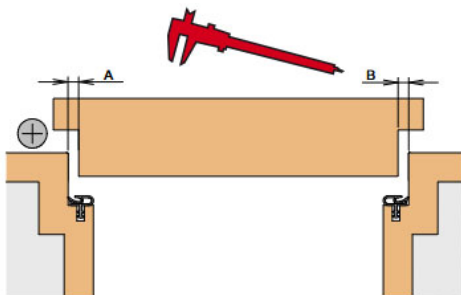

Opis produktu

Uszczelka opadająca o długości 1083 mm z możliwością skrócenia o 125 mm. Umieszczona w aluminiowym profilu o wymiarach 28x30 mm i wykonana z samogasnącego silikonu. Jej charakterystyczną cechą jest dwustronny wysuw. Prawidłowo zamontowana uszczelka chroni przed przedostawaniem się kurzu, pyłu oraz innych drobnych zanieczyszczeń do wnętrza budynku / pomieszczenia. Ogranicza także ryzyko powstawania przeciągów.

Zastosowanie

Uszczelka jest dedykowana do zastosowania w drzwiach drewnianych / metalowych, w tym także w drzwiach dymoszczelnych i przeciwpożarowych. Jej maksymalny wysuw wynosi 14 mm.

Dokumenty techniczne

Montaż

Uszczelka Schall-Ex Duo L-15/31 OS jest montowana od dołu skrzydła drzwi w taki sposób, jak prezentują to poniższe grafiki.

Regulacja uszczelki

Przedstawione informacje nie stanowią oferty handlowej w rozumieniu art.66 §1 Kodeksu Cywilnego. Ze względu na ciągłe poszerzanie asortymentu niektóre informacje mogą być nieaktualne. NOVET Spółka z o.o. zastrzega sobie prawo do dokonywania zmian oraz poprawiania treści udostępnianych w serwisie www.novet.eu w każdym czasie i w dowolnym zakresie bez wcześniejszego powiadomienia użytkowników. Kolory mają charakter orientacyjny i ze względu na technologię reprodukcji mogą się one różnić od rzeczywistych kolorów produktu.