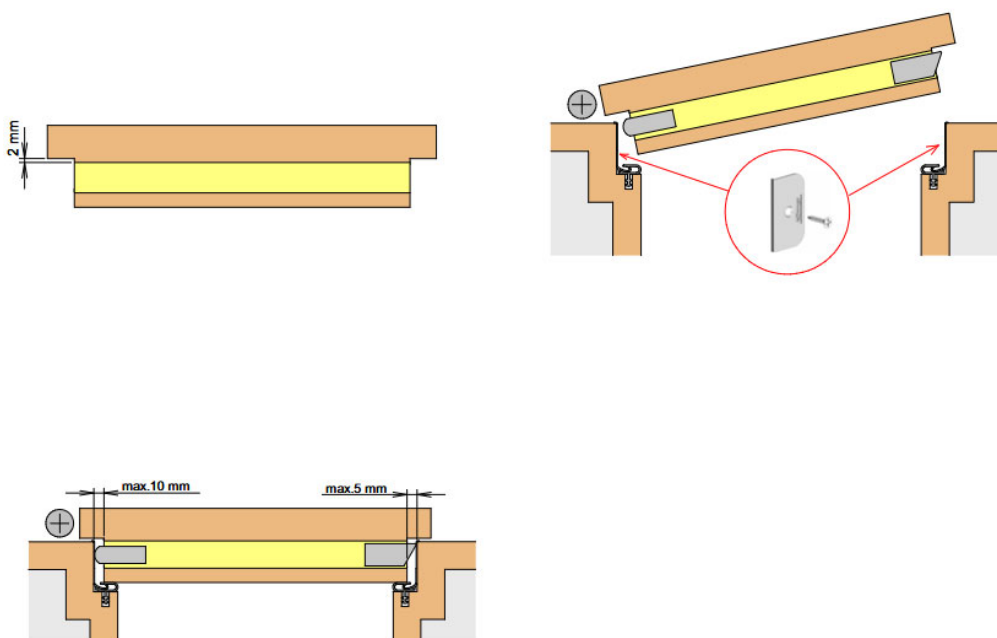

Opis produktu

Uszczelka opadająca o długości 1083 mm z możliwością skrócenia o 125 mm. Umieszczona w aluminiowym profilu o wymiarach 28x30 mm i wykonana z samogasnącego silikonu. Jej charakterystyczną cechą jest dwustronny wysuw. Prawidłowo zamontowana uszczelka chroni przed przedostawaniem się kurzu, pyłu oraz innych drobnych zanieczyszczeń do wnętrza budynku / pomieszczenia. Ogranicza także ryzyko powstawania przeciągów.

Zastosowanie

Uszczelka jest dedykowana do zastosowania w drzwiach drewnianych / metalowych, w tym także w drzwiach dymoszczelnych i przeciwpożarowych. Jej maksymalny wysuw wynosi 14 mm.

Dokumenty techniczne

Montaż

Uszczelka Schall-Ex Duo L-15/31 OS jest montowana od dołu skrzydła drzwi w taki sposób, jak prezentują to poniższe grafiki.

Regulacja uszczelki

Przedstawione informacje nie stanowią oferty handlowej w rozumieniu art.66 §1 Kodeksu Cywilnego. Ze względu na ciągłe poszerzanie asortymentu niektóre informacje mogą być nieaktualne. NOVET Spółka z o.o. zastrzega sobie prawo do dokonywania zmian oraz poprawiania treści udostępnianych w serwisie www.novet.eu w każdym czasie i w dowolnym zakresie bez wcześniejszego powiadomienia użytkowników. Kolory mają charakter orientacyjny i ze względu na technologię reprodukcji mogą się one różnić od rzeczywistych kolorów produktu.