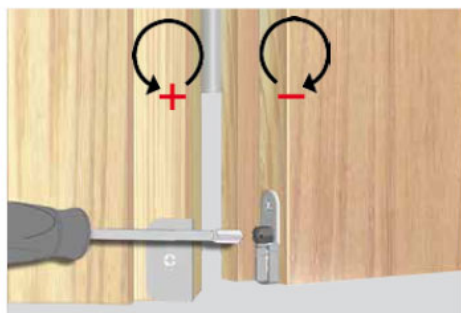

Marka

Athmer to niemiecka firma należąca do grupy Julius Cronenberg Sophienhammer (JCS), specjalizująca się w produkcji uszczelki opadających oraz systemów ochrony palców. Aktywnie działa na rynku od ponad 60 lat, dostarczając produkty spełniające wymogi niemieckich, europejskich i międzynarodowych norm. Przedsiębiorstwo posiada własne laboratorium, zajmujące się przeprowadzaniem testów w zakresie akustyki i dymoszczelności, którego działanie jest stale monitorowane przez ift Rosenheim. Athmer współpracuje także z innym niemieckim instytutem MPA NRW, zajmującym się badaniami technicznymi oraz certyfikacją produktów. Dynamiczny wzrost zainteresowania ofertą marki sprawił, że produkty opatrzone jej logotypem są obecnie dystrybuowane nie tylko w krajach europejskich, ale także na terenie Azji i w Ameryce Północnej.