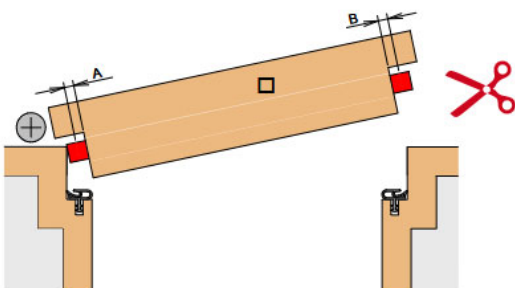

Opis produktu

Uszczelka opadająca o długości 1083 mm z możliwością skrócenia o 125 mm. Umieszczona w aluminiowym profilu o wymiarach 28x30 mm i wykonana z samogasnącego silikonu. Jej charakterystyczną cechą jest dwustronny wysuw. Prawidłowo zamontowana uszczelka chroni przed przedostawaniem się kurzu, pyłu oraz innych drobnych zanieczyszczeń do wnętrza budynku / pomieszczenia. Ogranicza także ryzyko powstawania przeciągów.

Montaż

Uszczelka Schall-Ex Duo L-15/31 OS jest montowana od dołu skrzydła drzwi w taki sposób, jak prezentują to poniższe grafiki.

Regulacja uszczelki

Przedstawione informacje nie stanowią oferty handlowej w rozumieniu art.66 §1 Kodeksu Cywilnego. Ze względu na ciągłe poszerzanie asortymentu niektóre informacje mogą być nieaktualne. NOVET Spółka z o.o. zastrzega sobie prawo do dokonywania zmian oraz poprawiania treści udostępnianych w serwisie www.novet.eu w każdym czasie i w dowolnym zakresie bez wcześniejszego powiadomienia użytkowników. Kolory mają charakter orientacyjny i ze względu na technologię reprodukcji mogą się one różnić od rzeczywistych kolorów produktu.