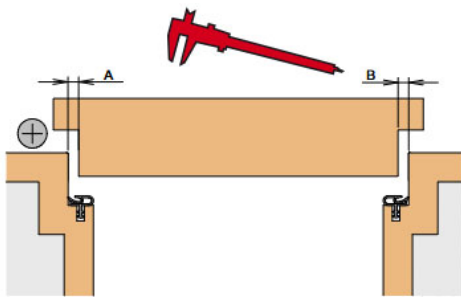

①

②

Marka

Athmer to niemiecka firma należąca do grupy Julius Cronenberg Sophienhammer (JCS), specjalizująca się w produkcji uszczelek opadających oraz systemów ochrony palców. Aktywnie działa na rynku od ponad 60 lat, dostarczając produkty spełniające wymogi niemieckich, europejskich i międzynarodowych norm. Przedsiębiorstwo posiada własne laboratorium, zajmujące się przeprowadzaniem testów w zakresie akustyki i dymoszczelności, którego działanie jest stale monitorowane przez ift Rosenheim. Athmer współpracuje także z innym niemieckim instytutem MPA NRW, zajmującym się badaniami technicznymi oraz certyfikacją produktów. Dynamiczny wzrost zainteresowania ofertą marki sprawił, że produkty opatrzone jej logotypem są obecnie dystrybuowane nie tylko w krajach europejskich, ale także na terenie Azji i w Ameryce Północnej.