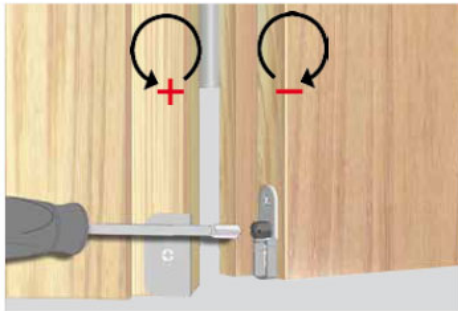

Marka

Athmer to niemiecka firma należąca do grupy Julius Cronenberg Sophienhammer (JCS), specjalizująca się w produkcji uszczelek opadających oraz systemów ochrony palców. Aktywnie działa na rynku od ponad 60 lat, dostarczając produkty spełniające wymogi niemieckich, europejskich i międzynarodowych norm. Przedsiębiorstwo posiada własne laboratorium, zajmujące się przeprowadzaniem testów w zakresie akustyki i dymoszczelności, którego działanie jest stale monitorowane przez ift Rosenheim. Athmer współpracuje także z innym niemieckim instytutem MPA NRW, zajmującym się badaniami technicznymi oraz certyfikacją produktów. Dynamiczny wzrost zainteresowania ofertą marki sprawił, że produkty opatrzone jej logotypem są obecnie dystrybuowane nie tylko w krajach europejskich, ale także na terenie Azji i w Ameryce Północnej.