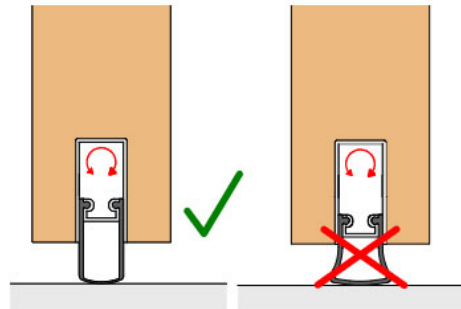

①

②

Marka

Athmer to niemiecka firma należąca do grupy Julius Cronenberg Sophienhammer (JCS), specjalizująca się w produkcji uszczelek opadających oraz systemów ochrony palców. Aktywnie działa na rynku od ponad 60 lat, dostarczając produkty spełniające wymogi niemieckich, europejskich i międzynarodowych norm. Przedsiębiorstwo posiada własne laboratorium, zajmujące się przeprowadzaniem testów w zakresie akustyki i dymoszczelności, którego działanie jest stale monitorowane przez ift Rosenheim. Athmer współpracuje także z innym niemieckim instytutem MPA NRW, zajmującym się badaniami technicznymi oraz certyfikacją produktów. Dynamiczny wzrost zainteresowania ofertą marki sprawił, że produkty opatrzone jej logotypem są obecnie dystrybuowane nie tylko w krajach europejskich, ale także na terenie Azji i w Ameryce Północnej.