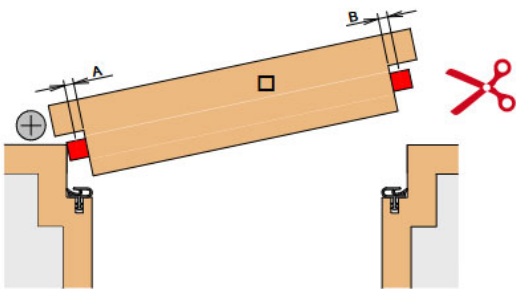

①

②

Marka

Athmer to niemiecka firma należąca do grupy Julius Cronenberg Sophienhammer (JCS), specjalizująca się w produkcji uszczelek opadających oraz systemów ochrony palców. Aktywnie działa na rynku od ponad 60 lat, dostarczając produkty spełniające wymogi niemieckich, europejskich i międzynarodowych norm. Przedsiębiorstwo posiada własne laboratorium, zajmujące się przeprowadzaniem testów w zakresie akustyki i dymoszczelności, którego działanie jest stale monitorowane przez ift Rosenheim. Athmer współpracuje także z innym niemieckim instytutem MPA NRW, zajmującym się badaniami technicznymi oraz certyfikacją produktów. Dynamiczny wzrost zainteresowania ofertą marki sprawił, że produkty opatrzone jej logotypem są obecnie dystrybuowane nie tylko w krajach europejskich, ale także na terenie Azji i w Ameryce Północnej.