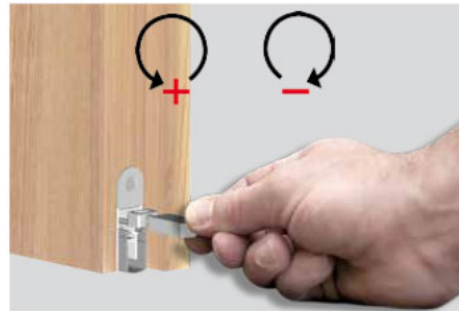

Marka

Athmer to niemiecka firma należąca do grupy Julius Cronenberg Sophienhammer (JCS), specjalizująca się w produkcji uszczelek opadających oraz systemów ochrony palców. Aktywnie działa na rynku od ponad 60 lat, dostarczając produkty spełniające wymogi niemieckich, europejskich i międzynarodowych norm. Przedsiębiorstwo posiada własne laboratorium, zajmujące się przeprowadzaniem testów w zakresie akustyki i dymoszczelności, którego działanie jest stale monitorowane przez ift Rosenheim. Athmer współpracuje także z innym niemieckim instytutem MPA NRW, zajmującym się badaniami technicznymi oraz certyfikacją produktów. Dynamiczny wzrost zainteresowania ofertą marki sprawił, że produkty opatrzone jej logotypem są obecnie dystrybuowane nie tylko w krajach europejskich, ale także na terenie Azji i w Ameryce Północnej.