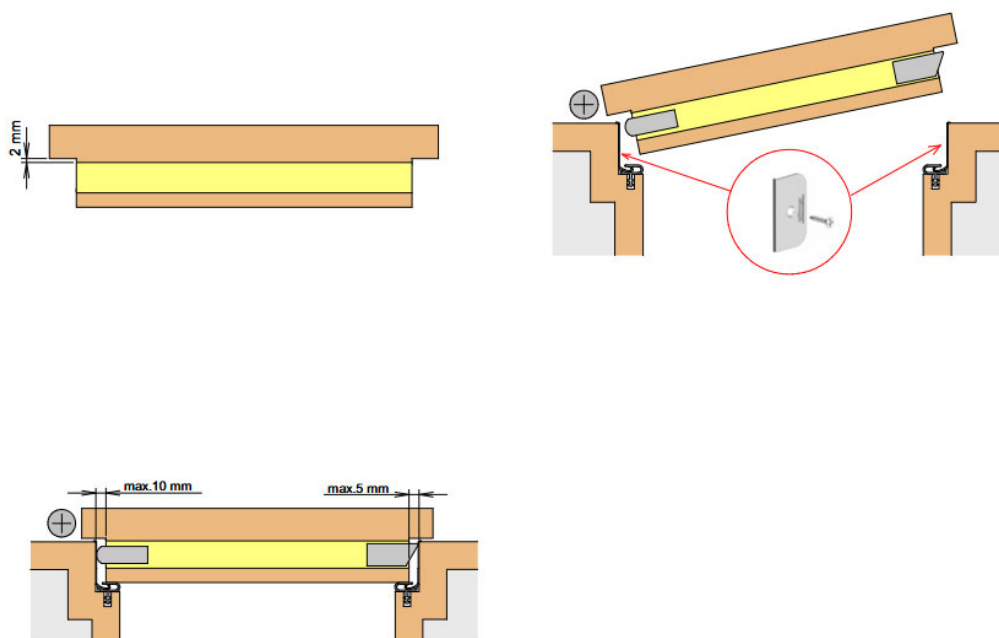

Regulacja uszczelki

Przedstawione informacje nie stanowią oferty handlowej w rozumieniu art.66 §1 Kodeksu Cywilnego. Ze względu na ciągłe poszerzanie asortymentu niektóre informacje mogą być nieaktualne. NOVET Spółka z o.o. zastrzega sobie prawo do dokonywania zmian oraz poprawiania treści udostępnianych w serwisie www.novet.eu w każdym czasie i w dowolnym zakresie bez wcześniejszego powiadomienia użytkowników. Kolory mają charakter orientacyjny i ze względu na technologię reprodukcji mogą się one różnić od rzeczywistych kolorów produktu.