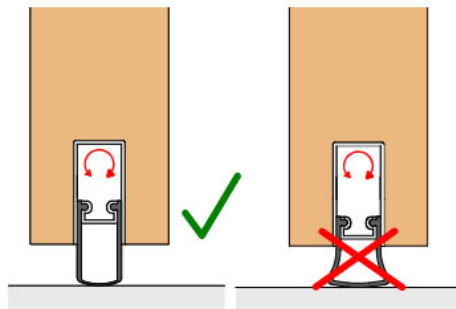

①

②

Marka

Athmer to niemiecka firma należąca do grupy Julius Cronenberg Sophienhammer (JCS), specjalizująca się w produkcji uszczelek opadających oraz systemów ochrony palców. Aktywnie działa na rynku od ponad 60 lat, dostarczając produkty spełniające wymogi niemieckich, europejskich i międzynarodowych norm. Przedsiębiorstwo posiada własne laboratorium, zajmujące się przeprowadzaniem testów w zakresie akustyki i dymoszczelności, którego działanie jest stale monitorowane przez ift Rosenheim. Athmer współpracuje także z innym niemieckim instytutem MPA NRW, zajmującym się badaniami technicznymi oraz certyfikacją produktów. Dynamiczny wzrost zainteresowania ofertą marki sprawił, że produkty opatrzone jej logotypem są obecnie dystrybuowane nie tylko w krajach europejskich, ale także na terenie Azji i w Ameryce Północnej.