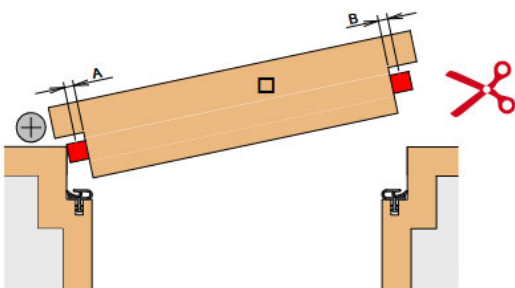

Opis produktu

Uszczelka opadająca o długości 833 mm z możliwością skrócenia o 125 mm. Umieszczona w aluminiowym profilu o wymiarach 28x30 mm i wykonana z samogasnącego silikonu. Jej charakterystyczną cechą jest dwustronny wysuw. Prawidłowo zamontowana uszczelka chroni przed przedostawaniem się kurzu, pyłu oraz innych drobnych zanieczyszczeń do wnętrza budynku / pomieszczenia. Ogranicza także ryzyko powstawania przeciągów.

Montaż

Uszczelka Schall-Ex Duo L-15/31 OS jest montowana od dołu skrzydła drzwi w taki sposób, jak prezentują to poniższe grafiki.

Regulacja uszczelki

Przedstawione informacje nie stanowią oferty handlowej w rozumieniu art.66 §1 Kodeksu Cywilnego. Ze względu na ciągłe poszerzanie asortymentu niektóre informacje mogą być nieaktualne. NOVET Spółka z o.o. zastrzega sobie prawo do dokonywania zmian oraz poprawiania treści udostępnianych w serwisie www.novet.eu w każdym czasie i w dowolnym zakresie bez wcześniejszego powiadomienia użytkowników. Kolory mają charakter orientacyjny i ze względu na technologię reprodukcji mogą się one różnić od rzeczywistych kolorów produktu.