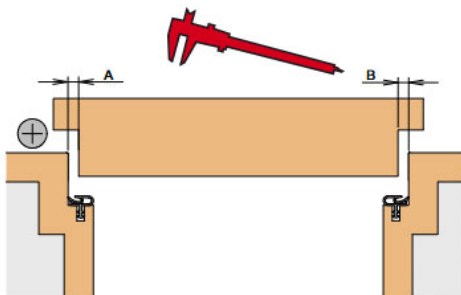

Opis produktu

Uszczelka opadająca o długości 833 mm z możliwością skrócenia o 125 mm. Umieszczona w aluminiowym profilu o wymiarach 28x30 mm i wykonana z samogasnącego silikonu. Jej charakterystyczną cechą jest dwustronny wysuw. Prawidłowo zamontowana uszczelka chroni przed przedostawaniem się kurzu, pyłu oraz innych drobnych zanieczyszczeń do wnętrza budynku / pomieszczenia. Ogranicza także ryzyko powstawania przeciągów.

Zastosowanie

Uszczelka jest dedykowana do zastosowania w drzwiach drewnianych / metalowych, w tym także w drzwiach dymoszczelnych i przeciwpożarowych. Jej maksymalny wysuw wynosi 14 mm.

Dokumenty techniczne

Montaż

Uszczelka Schall-Ex Duo L-15/31 OS jest montowana od dołu skrzydła drzwi w taki sposób, jak prezentują to poniższe grafiki.

Regulacja uszczelki

Przedstawione informacje nie stanowią oferty handlowej w rozumieniu art.66 §1 Kodeksu Cywilnego. Ze względu na ciągłe poszerzanie asortymentu niektóre informacje mogą być nieaktualne. NOVET Spółka z o.o. zastrzega sobie prawo do dokonywania zmian oraz poprawiania treści udostępnianych w serwisie www.novet.eu w każdym czasie i w dowolnym zakresie bez wcześniejszego powiadomienia użytkowników. Kolory mają charakter orientacyjny i ze względu na technologię reprodukcji mogą się one różnić od rzeczywistych kolorów produktu.