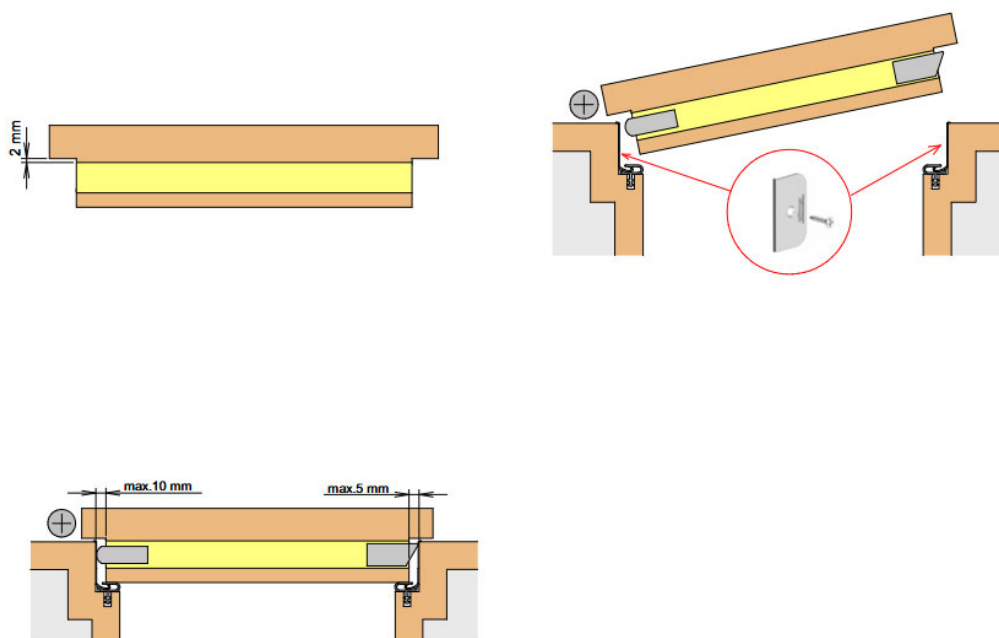

Opis produktu

Uszczelka opadająca o długości 833 mm z możliwością skrócenia o 125 mm. Umieszczona w aluminiowym profilu o wymiarach 28x30 mm i wykonana z samogasnącego silikonu. Jej charakterystyczną cechą jest dwustronny wysuw. Prawidłowo zamontowana uszczelka chroni przed przedostawaniem się kurzu, pyłu oraz innych drobnych zanieczyszczeń do wnętrza budynku / pomieszczenia. Ogranicza także ryzyko powstawania przeciągów.

Zastosowanie

Uszczelka jest dedykowana do zastosowania w drzwiach drewnianych / metalowych, w tym także w drzwiach dymoszczelnych i przeciwpożarowych. Jej maksymalny wysuw wynosi 14 mm.

Dokumenty techniczne

Montaż

Uszczelka Schall-Ex Duo L-15/31 OS jest montowana od dołu skrzydła drzwi w taki sposób, jak prezentują to poniższe grafiki.

Regulacja uszczelki

Przedstawione informacje nie stanowią oferty handlowej w rozumieniu art.66 §1 Kodeksu Cywilnego. Ze względu na ciągłe poszerzanie asortymentu niektóre informacje mogą być nieaktualne. NOVET Spółka z o.o. zastrzega sobie prawo do dokonywania zmian oraz poprawiania treści udostępnianych w serwisie www.novet.eu w każdym czasie i w dowolnym zakresie bez wcześniejszego powiadomienia użytkowników. Kolory mają charakter orientacyjny i ze względu na technologię reprodukcji mogą się one różnić od rzeczywistych kolorów produktu.