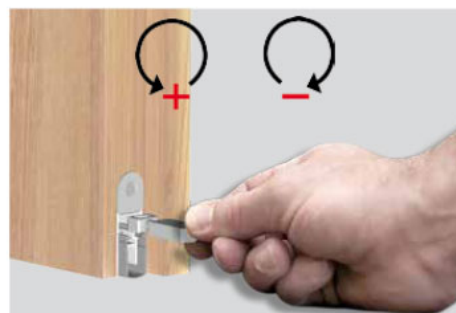

Marka

Athmer to niemiecka firma należąca do grupy Julius Cronenberg Sophienhammer (JCS), specjalizująca się w produkcji uszczelek opadających oraz systemów ochrony palców. Aktywnie działa na rynku od ponad 60 lat, dostarczając produkty spełniające wymogi niemieckich, europejskich i międzynarodowych norm. Przedsiębiorstwo posiada własne laboratorium, zajmujące się przeprowadzaniem testów w zakresie akustyki i dymoszczelności, którego działanie jest stale monitorowane przez ift Rosenheim. Athmer współpracuje także z innym niemieckim instytutem MPA NRW, zajmującym się badaniami technicznymi oraz certyfikacją produktów. Dynamiczny wzrost zainteresowania ofertą marki sprawił, że produkty opatrzone jej logotypem są obecnie dystrybuowane nie tylko w krajach europejskich, ale także na terenie Azji i w Ameryce Północnej.