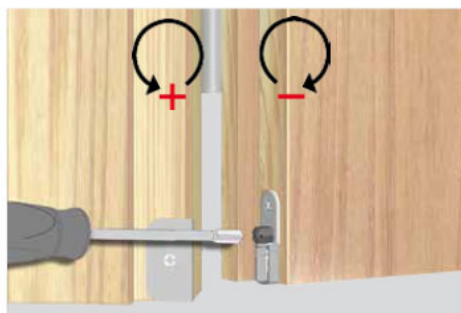

Marka

Athmer to niemiecka firma należąca do grupy Julius Cronenberg Sophienhammer (JCS), specjalizująca się w produkcji uszczelek opadających oraz systemów ochrony palców. Aktywnie działa na rynku od ponad 60 lat, dostarczając produkty spełniające wymogi niemieckich, europejskich i międzynarodowych norm. Przedsiębiorstwo posiada własne laboratorium, zajmujące się przeprowadzaniem testów w zakresie akustyki i dymoszczelności, którego działanie jest stale monitorowane przez ift Rosenheim. Athmer współpracuje także z innym niemieckim instytutem MPA NRW, zajmującym się badaniami technicznymi oraz certyfikacją produktów. Dynamiczny wzrost zainteresowania ofertą marki sprawił, że produkty opatrzone jej logotypem są obecnie dystrybuowane nie tylko w krajach europejskich, ale także na terenie Azji i w Ameryce Północnej.