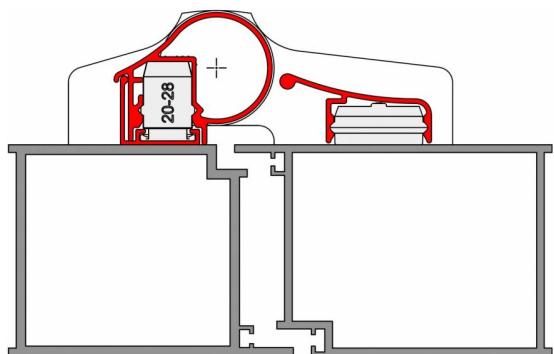

## Opis produktu

Profil osłonowy montowany po stronie zawiasowej. Dedykowany **do zewnętrznych drzwi profilowych bezprzylgowych**, które są obsługiwane ręcznie. Odpowiedni do zawiasów nasadzanych na drzwi metalowe. Skutecznie zabezpiecza przed przytraśnięciem palców.

### Dostępne warianty

Występuje w wariantach do samodzielnego przycięcia na dwie części, do przycięcia na trzy części oraz w wersji przyciętej na żądany wymiar. Dzięki temu można łatwo wybrać odpowiedni wariant. Wysokość prezentowanego profilu wynosi **1900 mm**.