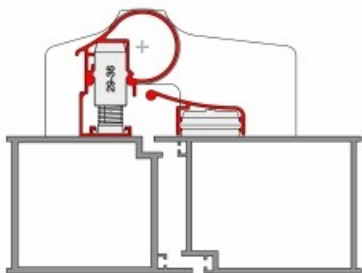

Indeks: 5-115-1900[RAL7047]