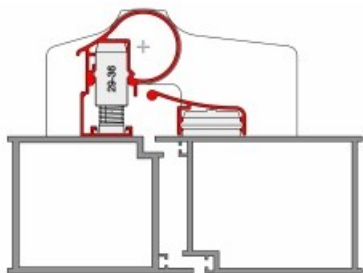

Indeks: 5-115-1900[RAL7047]