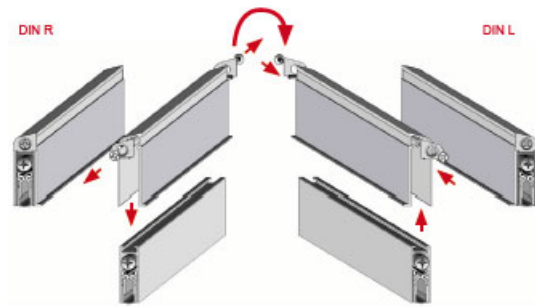

Opis produktu

Uszczelka opadająca o długości 958 mm z możliwością skrócenia o 125 mm. Umieszczona w aluminiowym profilu o wymiarach 15,4x45 mm i wykonana z samogasnącego silikonu. Prawdopodobnie zamontowana uszczelka chroni przed przedostawaniem się kurzu, pyłu oraz innych drobnych zanieczyszczeń do wnętrza budynku / pomieszczenia. Ogranicza także ryzyko powstawania przeciągów, a ponadto zapewnia izolację akustyczną.

Uszczelka dedykowana jest do zastosowania w **drzwiach całoszklanych o minimalnej grubości szkła 6 mm**. Jej maksymalny wysuw wynosi 11 mm.

Dokumenty techniczne

Przeprowadzone badania potwierdziły izolacyjność akustyczną uszczelki do **41 dB** przy zachowaniu szczeliny drzwiowej wynoszącej 7 mm. Trwałość uszczelki została przetestowana na **1 000 000 cykli pracy**. Właściwości uszczelki potwierdzają certyfikaty instytutów MPA NRW oraz ift Rosenheim. Z kolei opublikowany przez DIN Certco, certyfikat zgodności z wymogami normy **DIN 18040** potwierdza, że uszczelka jest odpowiednia do zastosowania w pomieszczeniach i budynkach pozbawionych barier architektonicznych.

Montaż

Uszczelka Schall-Ex Glass-A jest montowana nawierzchniowo na skrzydle na samoprzylepną taśmę obustronną. Sposób montażu i regulacji uszczelki prezentują poniższe grafiki.

Montowanie / fixing

Przyklejanie / sticking