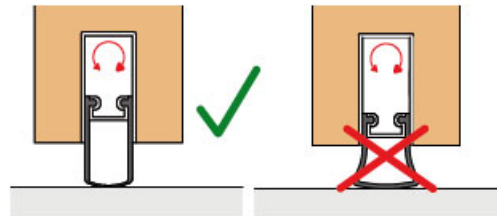

Regulacja / adjusting

Marka

Athmer to niemiecka firma należąca do grupy Julius Cronenberg Sophienhammer (JCS), specjalizująca się w produkcji uszczelki opadających oraz systemów ochrony palców. Aktywnie działa na rynku od ponad 60 lat, dostarczając produkty spełniające wymogi niemieckich, europejskich i międzynarodowych norm. Przedsiębiorstwo posiada własne laboratorium, zajmujące się przeprowadzaniem testów w zakresie akustyki i dymoszczelności, którego działanie jest stale monitorowane przez IfT Rosenheim. Athmer współpracuje także z innym niemieckim instytutem MPA NRW, zajmującym się badaniami technicznymi oraz certyfikacją produktów. Dynamiczny wzrost zainteresowania ofertą marki sprawił, że produkty opatrzone jej logotypem są obecnie dystrybuowane nie tylko w krajach europejskich, ale także na terenie Azji i w Ameryce Północnej.

Przedstawione informacje nie stanowią oferty handlowej w rozumieniu art.66 §1 Kodeksu Cywilnego. Ze względu na ciągle poszerzanie asortymentu niektóre informacje mogą być nieaktualne. NOVET Spółka z o.o. zastrzega sobie prawo do dokonywania zmian oraz poprawiania treści udostępnianych w serwisie www.novet.eu w każdym czasie i w dowolnym zakresie bez wcześniejszego powiadomienia użytkowników. Kolory mają charakter orientacyjny i ze względu na technologię reprodukcji mogą się one różnić od rzeczywistych kolorów produktu.