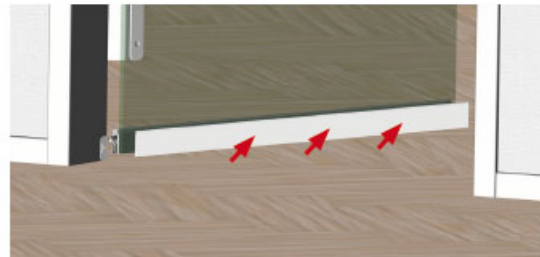

Opis produktu

Uszczelka opadająca o długości 958 mm z możliwością skrócenia o 125 mm. Umieszczona w aluminiowym profilu o wymiarach 15,4x45 mm i wykonana z samogasnącego silikonu. Prawdopodobnie zamontowana uszczelka chroni przed przedostawaniem się kurzu, pyłu oraz innych drobnych zanieczyszczeń do wnętrza budynku / pomieszczenia. Ogranicza także ryzyko powstawania przeciągów, a ponadto zapewnia izolację akustyczną.

Montaż

Uszczelka Schall-Ex Glass-A jest montowana nawierzchniowo na skrzydle na samoprzylepną taśmę obustronną. Sposób montażu i regulacji uszczelki prezentują poniższe grafiki.

Montowanie / fixing

Przyklejanie / sticking