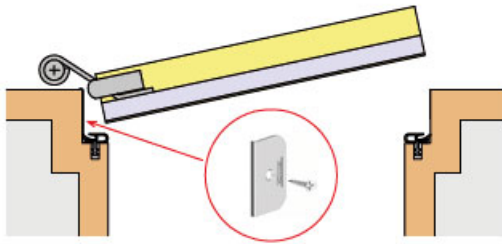

Opis produktu

Uszczelka opadająca o długości 958 mm z możliwością skrócenia o 125 mm. Umieszczona w aluminiowym profilu o wymiarach 15,4x45 mm i wykonana z samogasnącego silikonu. Prawdopodobnie zamontowana uszczelka chroni przed przedostawaniem się kurzu, pyłu oraz innych drobnych zanieczyszczeń do wnętrza budynku / pomieszczenia. Ogranicza także ryzyko powstawania przeciągów, a ponadto zapewnia izolację akustyczną.

Uszczelka dedykowana jest do zastosowania w **drzwiach całoszklanych o minimalnej grubości szkła 6 mm**. Jej maksymalny wysuw wynosi 11 mm.

Dokumenty techniczne

Przeprowadzone badania potwierdziły izolacyjność akustyczną uszczelki do **41 dB** przy zachowaniu szczeliny drzwiowej wynoszącej 7 mm. Trwałość uszczelki została przetestowana na **1 000 000 cykli pracy**. Właściwości uszczelki potwierdzają certyfikaty instytutów MPA NRW oraz ift Rosenheim. Z kolei opublikowany przez DIN Certco, certyfikat zgodności z wymogami normy **DIN 18040** potwierdza, że uszczelka jest odpowiednia do zastosowania w pomieszczeniach i budynkach pozbawionych barier architektonicznych.

Montaż

Uszczelka Schall-Ex Glass-A jest montowana nawierzchniowo na skrzydle na samoprzylepną taśmę obustronną. Sposób montażu i regulacji uszczelki prezentują poniższe grafiki.

Montowanie / fixing

Przyklejanie / sticking