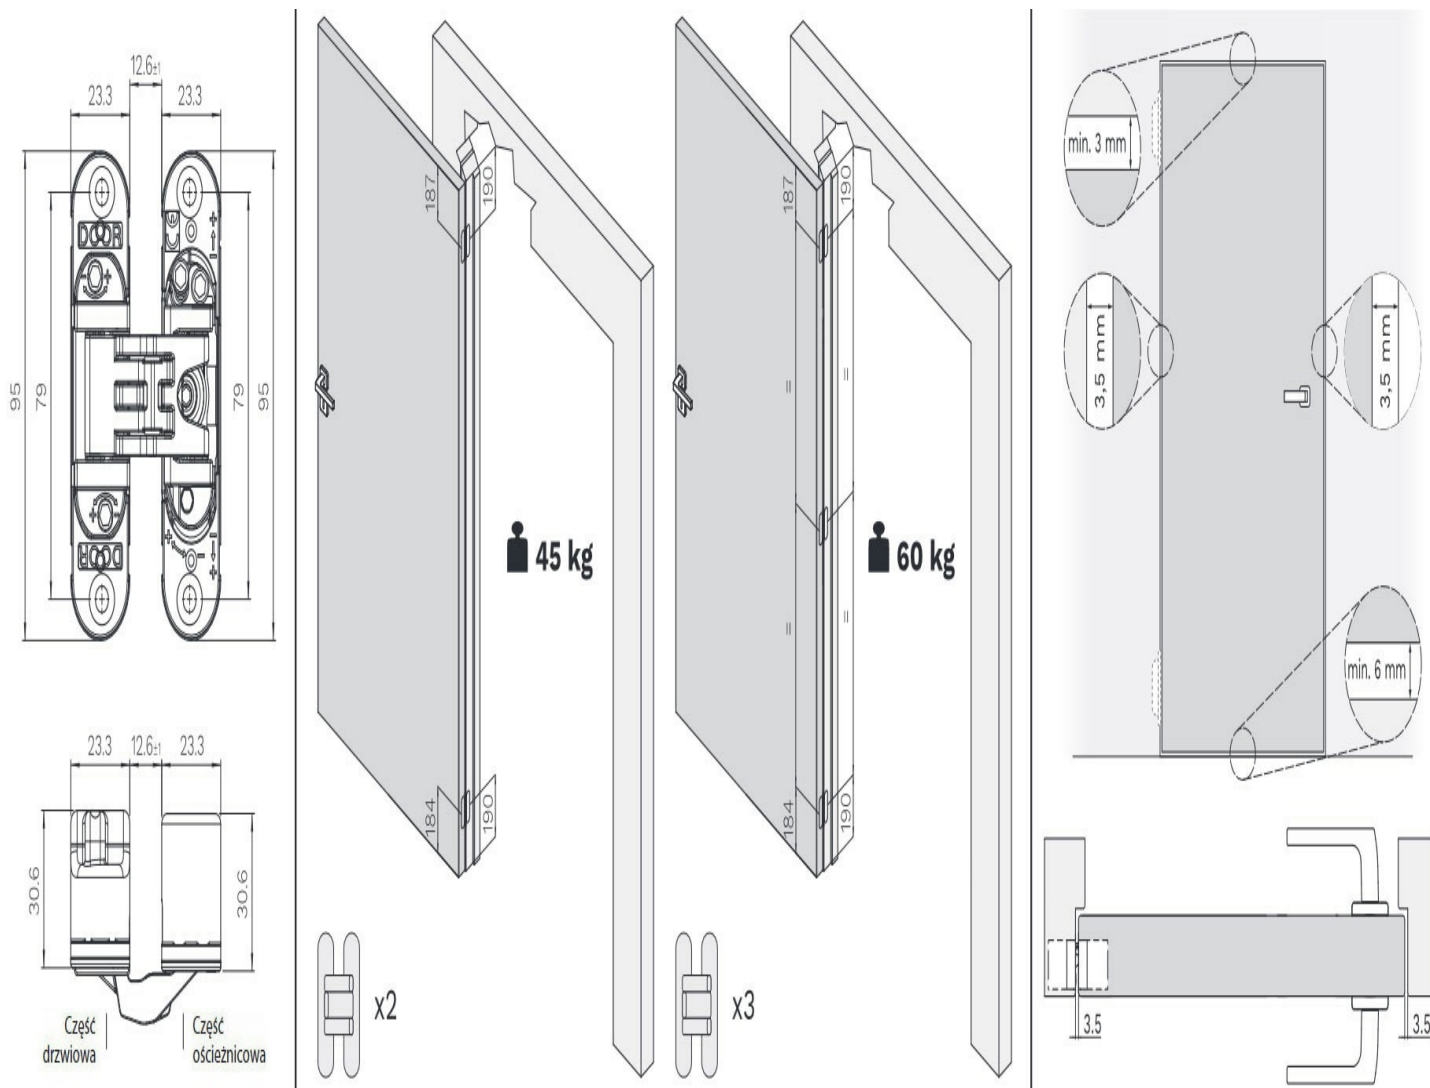

Institut für Brandschutztechnik
und Sicherheitsforschung

Montaż

Minimalna głębokość frezowania w ościeżnicy niezbędna do prawidłowego zamontowania zawiasów wynosi **30 mm**.

W przypadku tego modelu zawiasu rekomendowane jest stosowanie frezu o następujących parametrach technicznych: $\varnothing=16\text{ mm}$ | $L=110\text{ mm}$ | **CMT 177.161.11** oraz prowadzenia o średnicy $\varnothing=30\text{ mm}$.

Użytkowanie - regulacja 3D

Po zamontowaniu zawiasów, położenie osadzonego przy ich użyciu skrzydła można regulować w trzech płaszczyznach (poziomej / pionowej / głębokości). Regulacja jest wykonywana za pomocą klucza imbusowego i nie wymaga demontażu skrzydła.