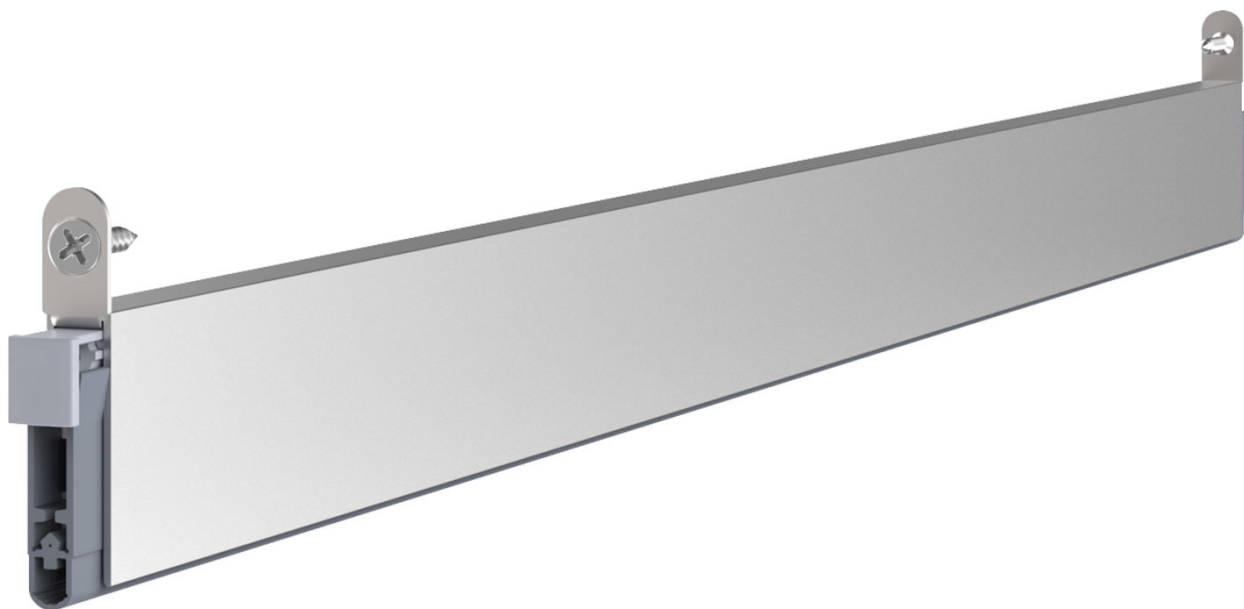

Właściwości

Izolacja akustyczna do 49 dB

Maksymalny wysuw uszczelki wynosi 20 mm. Prawidłowo zamontowana uszczelka chroni przed przedostawaniem się kurzu, pyłu oraz innych drobnych zanieczyszczeń do wnętrza budynku / pomieszczenia. Ogranicza także ryzyko powstawania przeciągów oraz **zapewnia izolację akustyczną do 49 dB** w drzwiach, w których zamontowane zostało uszczelnienie obwiedniowe.

Trwałość i niezawodność

Model Schall-Ex® L-8/30 WS wyróżnia się wysoką jakością wykonania oraz niezawodnością. Trwałość uszczelki została **przetestowana na 1 000 000 cykli pracy** co oznacza, że sprosta trudnym warunkom użytkowania w drzwiach, znajdujących się w obiektach użyteczności publicznej. Wytrzymałość uszczelki potwierdzają testy przeprowadzone w cieszącym się uznaniem i renomą niemieckim laboratorium MPA NRW.

Marka

Athmer to znana niemiecka marka specjalizująca się w produkcji uszczelki opadających oraz systemów ochrony palców.

Przedstawione informacje nie stanowią oferty handlowej w rozumieniu art.66 §1 Kodeksu Cywilnego. Ze względu na ciągłe poszerzanie asortymentu niektóre informacje mogą być nieaktualne. NOVET Spółka z o.o. zastrzega sobie prawo do dokonywania zmian oraz poprawiania treści udostępnianych w serwisie www.novet.eu w każdym czasie i w dowolnym zakresie bez wcześniejszego powiadomienia użytkowników. Kolory mają charakter orientacyjny i ze względu na technologię reprodukcji mogą się one różnić od rzeczywistych kolorów produktu.