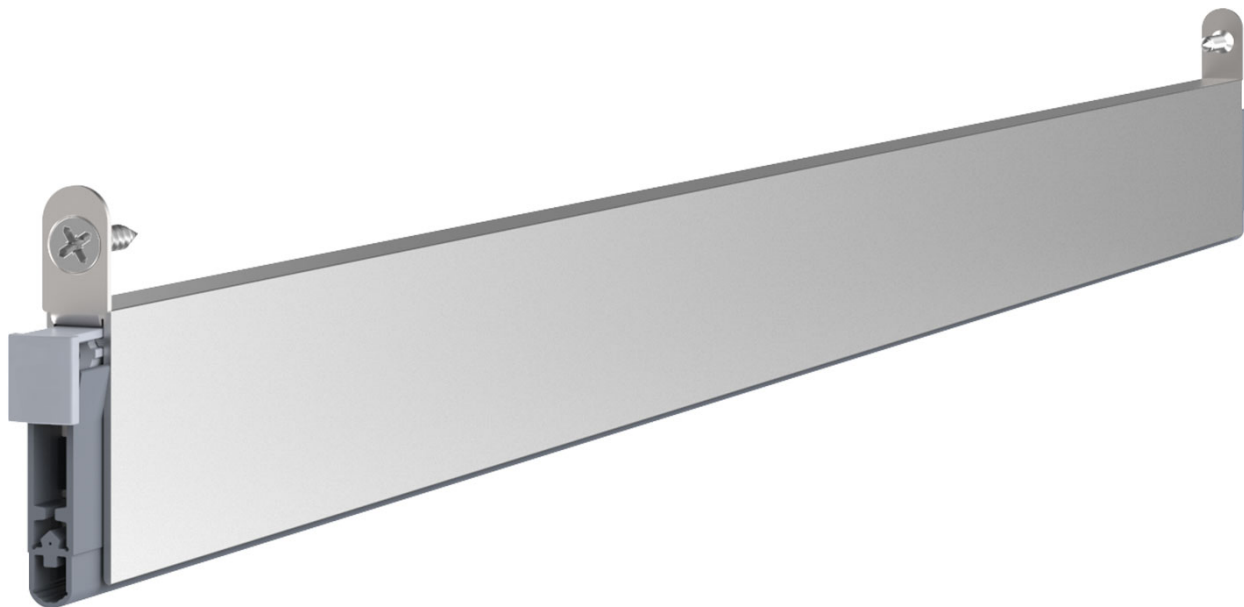

Właściwości

Izolacja akustyczna do 49 dB

Maksymalny wysuw uszczelki wynosi 20 mm. Prawidłowo zamontowana uszczelka chroni przed przedostawaniem się kurzu, pyłu oraz innych drobnych zanieczyszczeń do wnętrza budynku / pomieszczenia. Ogranicza także ryzyko powstawania przeciągów oraz **zapewnia izolację akustyczną do 49 dB** w drzwiach, w których zamontowane zostało uszczelnienie obwiedniowe.

Trwałość i niezawodność

Model Schall-Ex® L-8/30 WS wyróżnia się wysoką jakością wykonania oraz niezawodnością. Trwałość uszczelki została **przetestowana na 1 000 000 cykli pracy** co oznacza, że sprosta trudnym warunkom użytkowania w drzwiach, znajdujących się w obiektach użyteczności publicznej. Wytrzymałość uszczelki potwierdzają testy przeprowadzone w cieszącym się uznaniem i renomą niemieckim laboratorium MPA NRW.

Marka

Athmer to znana niemiecka marka specjalizująca się w produkcji uszczelki opadających oraz systemów ochrony palców.

Przedstawione informacje nie stanowią oferty handlowej w rozumieniu art.66 §1 Kodeksu Cywilnego. Ze względu na ciągłe poszerzanie asortymentu niektóre informacje mogą być nieaktualne. NOVET Spółka z o.o. zastrzega sobie prawo do dokonywania zmian oraz poprawiania treści udostępnianych w serwisie www.novet.eu w każdym czasie i w dowolnym zakresie bez wcześniejszego powiadomienia użytkowników. Kolory mają charakter orientacyjny i ze względu na technologię reprodukcji mogą się one różnić od rzeczywistych kolorów produktu.