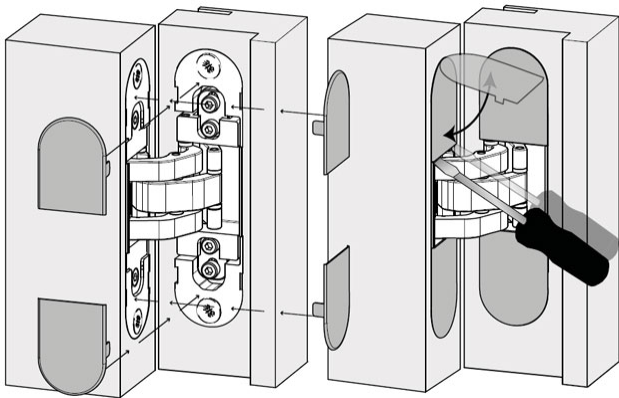

Indeks: GC3000107102

Producent:	Otlav
Wykończenie:	Chromowane matowe
Materiał:	Nylon
Sposób montażu:	Wciskana

Warianty produktu

Indeks	Wykończenie:	Materiał:	Sposób montażu:	Cena
NAKŁADKA NYLONOWA DO INVISACTA 300 CHROMOWANA MATOWA GC3000107102	Chromowane matowe	Nylon	Wciskana	0,74 zł VAT 23%
NAKŁADKA DO INVISACTA 300 LAKIEROWANA NA CZARNO RAL 9005 GC3000109N02	9N - lakierowane na czarno RAL 9005	Aluminium	Wciskana	2,12 zł VAT 23%
NAKŁADKA DO INVISACTA 300 LAKIEROWANA NA BIAŁO RAL 9016 GC3000109P02	9P - lakierowane na biało RAL 9016	Aluminium	Wciskana	1,38 zł VAT 23%
NAKŁADKA DO INVISACTA 300 BRĄZOWIONA GC3000109R02	9R - Brązowione	Aluminium	Wciskana	1,16 zł VAT 23%
NAKŁADKA DO INVISACTA 300 CHROMOWANA MATOWA GC300010J102	J1 - Chromowane matowe	Aluminium	Wciskana	1,16 zł VAT 23%
NAKŁADKA DO INVISACTA 300 NIKLOWANA MATOWA GC300010J205	J2 - Niklowane matowe	Aluminium	Wciskana	1,16 zł VAT 23%
NAKŁADKA DO INVISACTA 300 POZŁACANA GC300010J005	J0 - Pozlacane	Aluminium	Wciskana	1,16 zł VAT 23%

- Nakładka dedykowana do zastosowania na zawiasach Invisacta 300.
- Maskuje śruby montażowe zawiasu.
- Została wykonana z nylonu.
- Jest dostępna w wykończeniu chromowanym matowym.
- Montuje się ją na wcisk.
- Jej producentem jest firma Otlav.

Montaż

Nakładka montowana jest na wcisk. Aby ją zdjąć wystarczy użyć dowolnego narzędzia z płaskim zakończeniem w taki sposób, jak zostało to zaprezentowane na załączonym obrazku.

Prawidłowo zamocowana nakładka maskuje śruby montażowe zawiasu, dzięki czemu stanowi on elegancką i stylową ozdobę skrzydła drzwiowego.