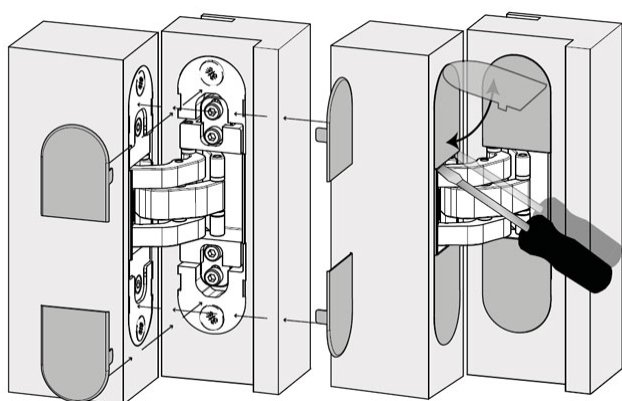

Indeks: GC3000107102

Producent:	Otlav
Wykończenie:	Chromowane matowe
Materiał:	Nylon
Sposób montażu:	Wciskana

## Warianty produktu

Indeks	Wykończenie:	Materiał:	Sposób montażu:	Cena
<b>NAKŁADKA NYLONOWA DO INVISACTA 300 CHROMOWANA MATOWA</b> GC3000107102	Chromowane matowe	Nylon	Wciskana	<b>0,74 zł</b> VAT 23%
<b>NAKŁADKA DO INVISACTA 300 LAKIEROWANA NA CZARNO RAL 9005</b> GC3000109N02	9N - lakierowane na czarno RAL 9005	Aluminium	Wciskana	<b>2,12 zł</b> VAT 23%
<b>NAKŁADKA DO INVISACTA 300 LAKIEROWANA NA BIAŁO RAL 9016</b> GC3000109P02	9P - lakierowane na biało RAL 9016	Aluminium	Wciskana	<b>1,38 zł</b> VAT 23%
<b>NAKŁADKA DO INVISACTA 300 BRĄZOWIONA</b> GC3000109R02	9R - Brązowione	Aluminium	Wciskana	<b>1,16 zł</b> VAT 23%
<b>NAKŁADKA DO INVISACTA 300 CHROMOWANA MATOWA</b> GC300010J102	J1 - Chromowane matowe	Aluminium	Wciskana	<b>1,16 zł</b> VAT 23%
<b>NAKŁADKA DO INVISACTA 300 NIKLOWANA MATOWA</b> GC300010J205	J2 - Niklowane matowe	Aluminium	Wciskana	<b>1,16 zł</b> VAT 23%
<b>NAKŁADKA DO INVISACTA 300 POZŁACANA</b> GC300010J005	J0 - Pozlacane	Aluminium	Wciskana	<b>1,16 zł</b> VAT 23%

- Nakładka dedykowana do zastosowania na zawiasach Invisacta 300.
- Maskuje śruby montażowe zawiasu.
- Została wykonana z nylonu.
- Jest dostępna w wykończeniu chromowanym matowym.
- Montuje się ją na wcisk.
- Jej producentem jest firma Otlav.

## Montaż

Nakładka montowana jest na wcisk. Aby ją zdjąć wystarczy użyć dowolnego narzędzia z płaskim zakończeniem w taki sposób, jak zostało to zaprezentowane na załączonym obrazku.

Prawidłowo zamocowana nakładka maskuje śruby montażowe zawiasu, dzięki czemu stanowi on elegancką i stylową ozdobę skrzydła drzwiowego.