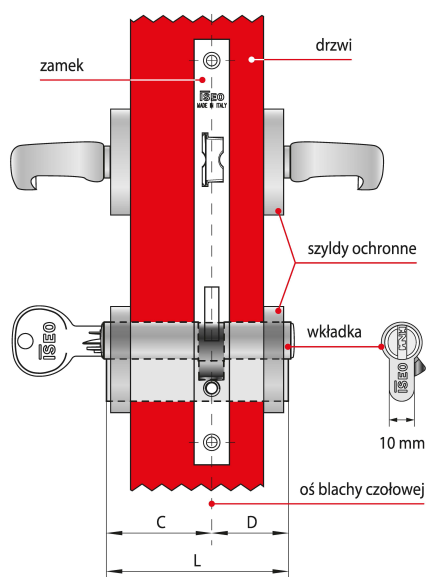

Przeprowadzone testy potwierdziły, że wkładka może pracować w bardzo szerokim zakresie temperatur od -20°C do +80°C.

Uwagi dotyczące montażu i konserwacji wkładki

Montaż wkładki należy wykonać zgodnie z instrukcjami i zaleceniami producenta. Po wywierceniu otworu w drzwiach należy upewnić się, że został on dokładnie oczyszczony z wiórów zanim umieszczona w nim zostanie wkładka. Przed wkręceniem śruby mocującej wkładkę należy upewnić się, że nie uszkodzi ona jej korpusu ani mechanizmu.

Jak prawidłowo dobrać wkładkę?

Wkładka asymetryczna $C \neq D$

Dostępne w ofercie NOVET wkładki ISEO występują w wielu rozmiarach, co pozwala dobrać je do różnych zamków oraz skrzydeł drzwi o różnych grubościach.