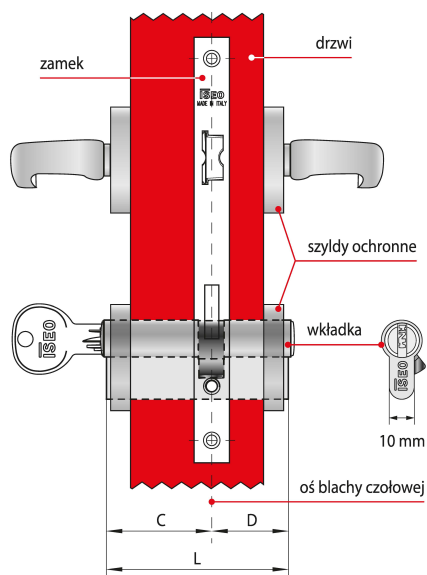

Jak prawidłowo dobrać wkładkę?

Wkładka asymetryczna $C \neq D$

Dostępne w ofercie NOVET wkładki ISEO występują w wielu rozmiarach, co pozwala dobrać je do różnych zamków oraz skrzydeł drzwi o różnych grubościach.

Które elementy należy wziąć pod uwagę?

Długość wkładki dobiera się w zależności od grubości drzwi, umiejscowienia w nich zamka oraz od grubości szyldów ochronnych. Aby szyld prawidłowo chronił wkładkę przed próbami wyłamania, nie może ona wystawać z szyldu więcej niż