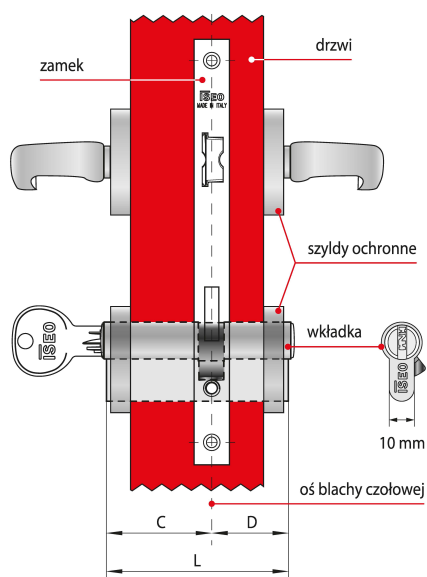

## Jak prawidłowo dobrać wkładkę?

Wkładka asymetryczna  $C \neq D$

Dostępne w ofercie NOVET wkładki ISEO występują w wielu rozmiarach, co pozwala dobrać je do różnych zamków oraz skrzydeł drzwi o różnych grubościach.