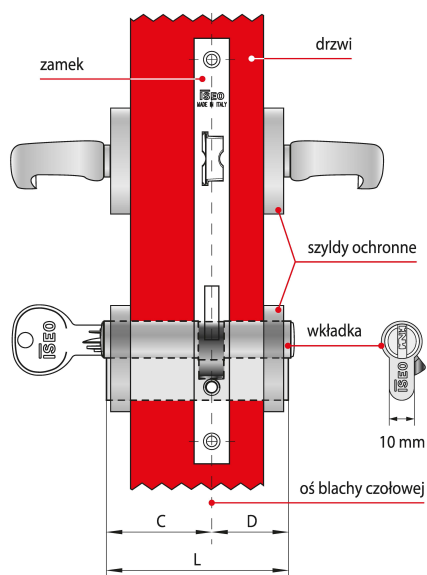

Jak prawidłowo dobrać wkładkę?

Wkładka asymetryczna $C \neq D$

Dostępne w ofercie NOVET wkładki ISEO występują w wielu rozmiarach, co pozwala dobrać je do różnych zamków oraz

Przedstawione informacje nie stanowią oferty handlowej w rozumieniu art.66 §1 Kodeksu Cywilnego. Ze względu na ciągle poszerzanie asortymentu niektóre informacje mogą być nieaktualne. NOVET Spółka z o.o. zastrzega sobie prawo do dokonywania zmian oraz poprawiania treści udostępnianych w serwisie www.novet.eu w każdym czasie i w dowolnym zakresie bez wcześniejszego powiadomienia użytkowników. Kolory mają charakter orientacyjny i ze względu na technologię reprodukcji mogą się one różnić od rzeczywistych kolorów produktu.