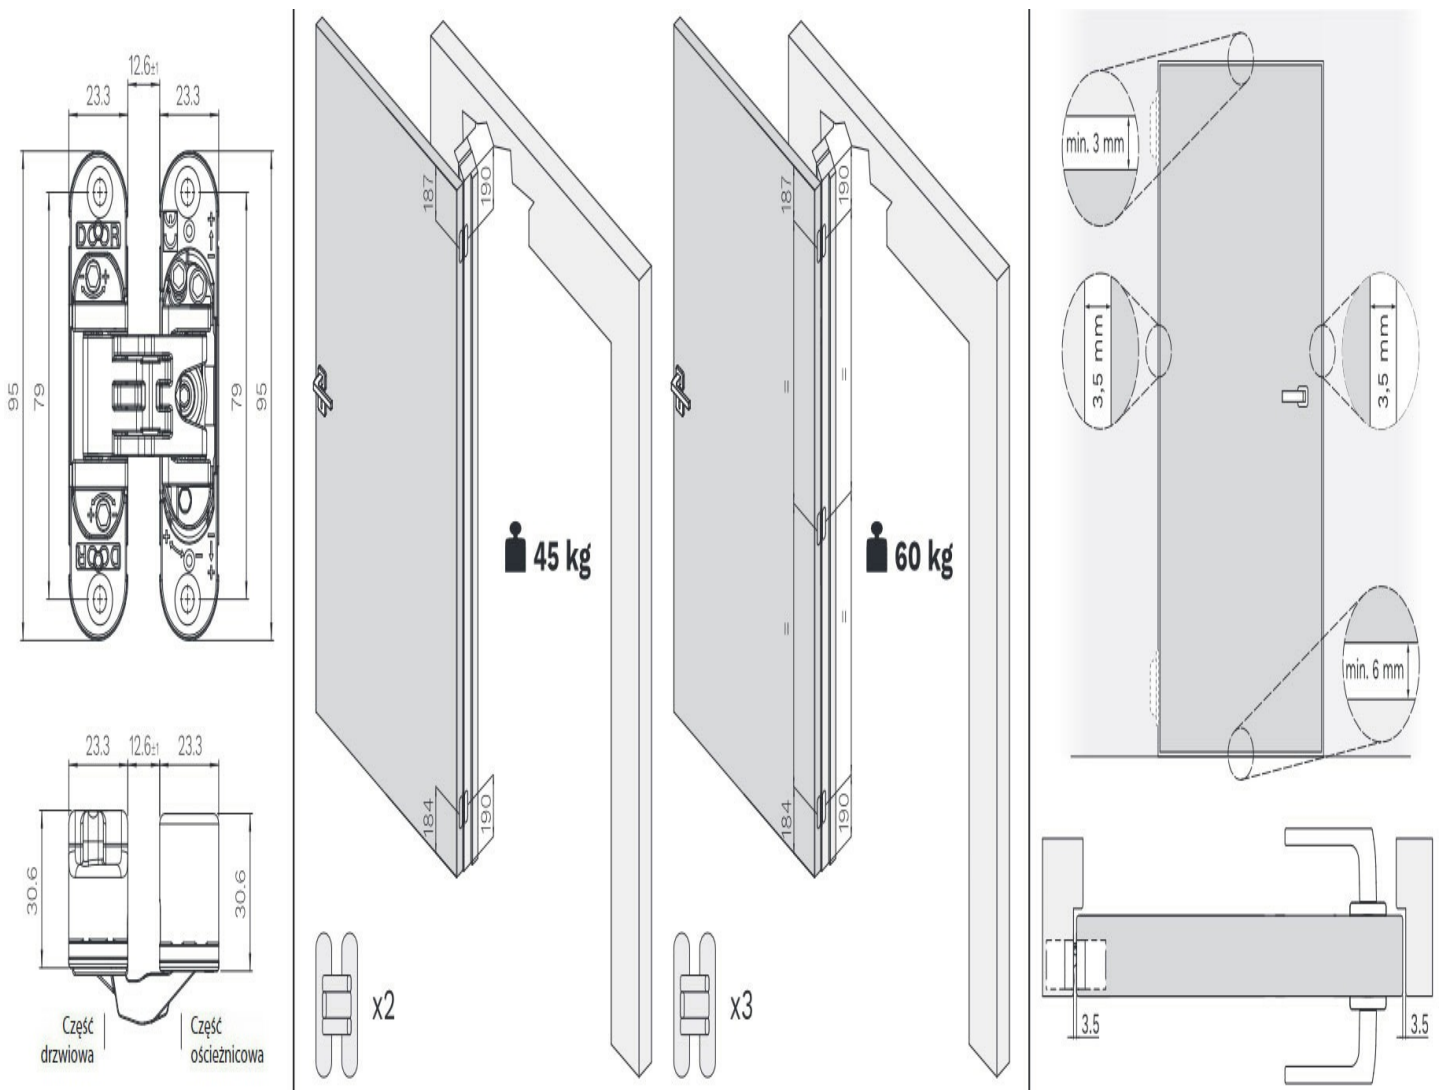

Zawiasy wpuszczane Kubica K6200 mogą zostać zainstalowane zarówno na drzwiach lewych, jak i na drzwiach prawych. Są odpowiednie do bezprzylgowych drzwi drewnianych, zamontowanych na ościeżnicy drewnianej, aluminiowej lub stalowej.

Montaż

Minimalna głębokość frezowania w ościeżnicy niezbędna do prawidłowego zamontowania zawiasów wynosi **30 mm**.

W przypadku tego modelu zawiasu rekomendowane jest stosowanie frezu o następujących parametrach technicznych: $\varnothing=16\text{ mm}$ | $L=110\text{ mm}$ | **CMT 177.161.11** oraz prowadzenia o średnicy $\varnothing=30\text{ mm}$.

Użytkowanie - regulacja 3D

Po zamontowaniu zawiasów ich **położenie można regulować w trzech płaszczyznach** (poziomej / pionowej / głębokości) za pomocą zwykłego klucza imbusowego.

- Regulacja pozioma: **+3/- 2 mm**
- Regulacja pionowa: **+/- 2,5 mm**
- Regulacja głębokości: **+/- 1 mm**