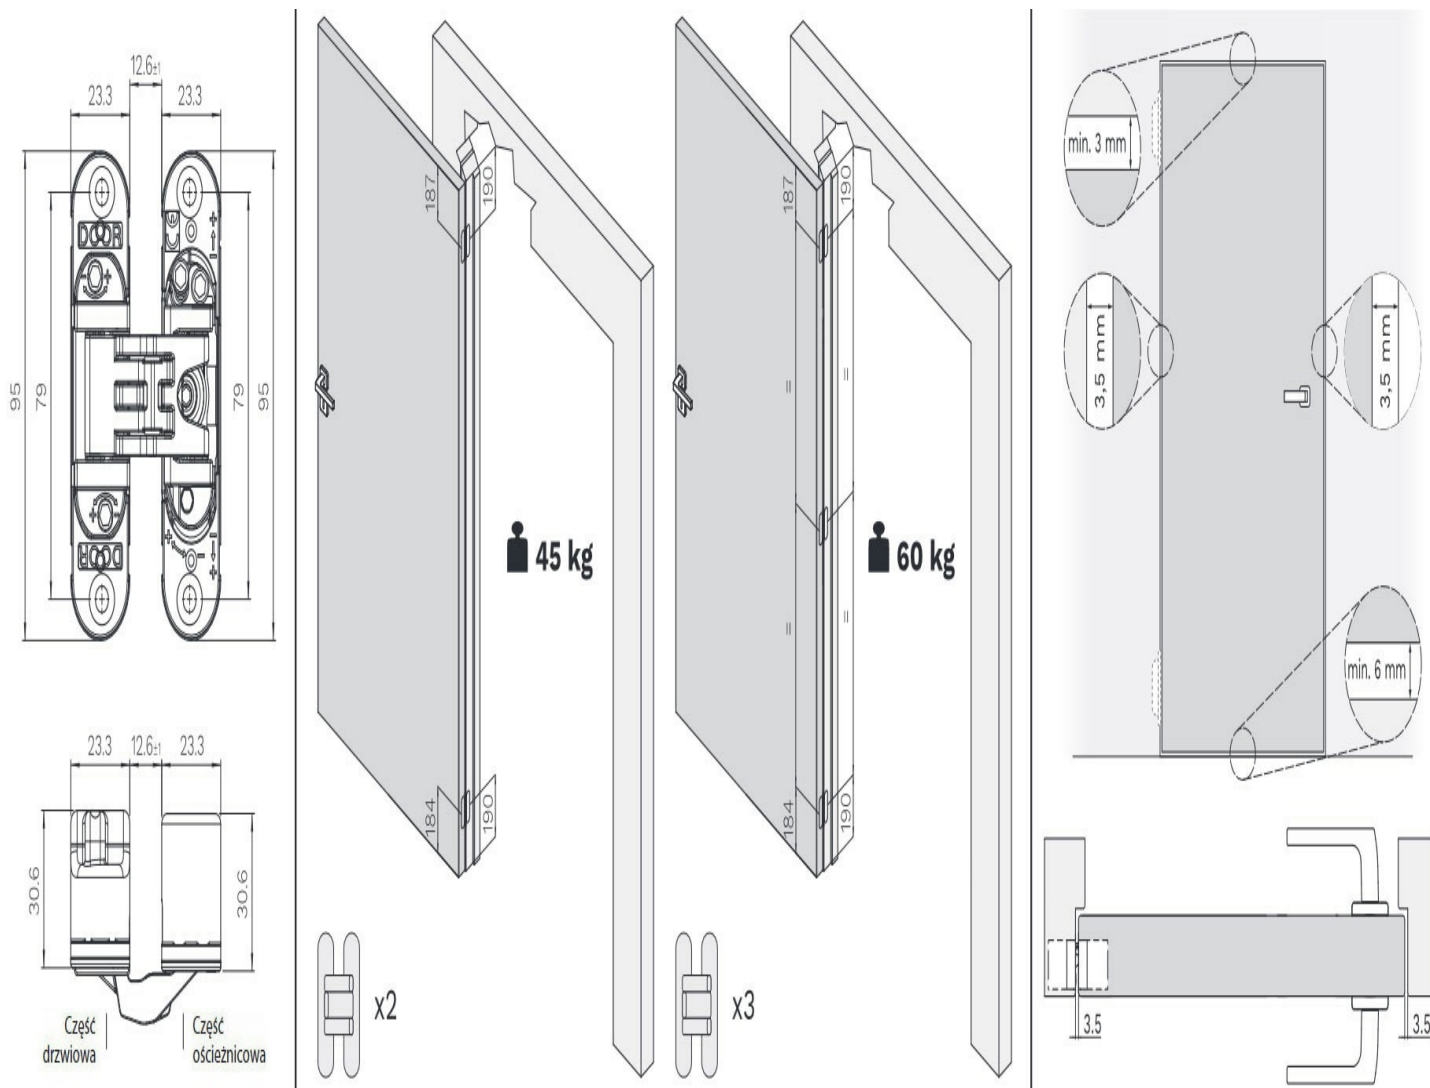

Zawiasy wpuszczane Kubica K6200 mogą zostać zainstalowane zarówno na drzwiach lewych, jak i na drzwiach prawych. Są odpowiednie do bezprzylgowych drzwi drewnianych, zamontowanych na ościeżnicy drewnianej, aluminiowej lub stalowej.

## Montaż

Minimalna głębokość frezowania w ościeżnicy niezbędna do prawidłowego zamontowania zawiasów wynosi **30 mm**.

W przypadku tego modelu zawiasu rekomendowane jest stosowanie frezu o następujących parametrach technicznych:  
**Ø=16 mm | L=110 mm | CMT 177.161.11** oraz prowadzenia o średnicy **Ø=30 mm**.