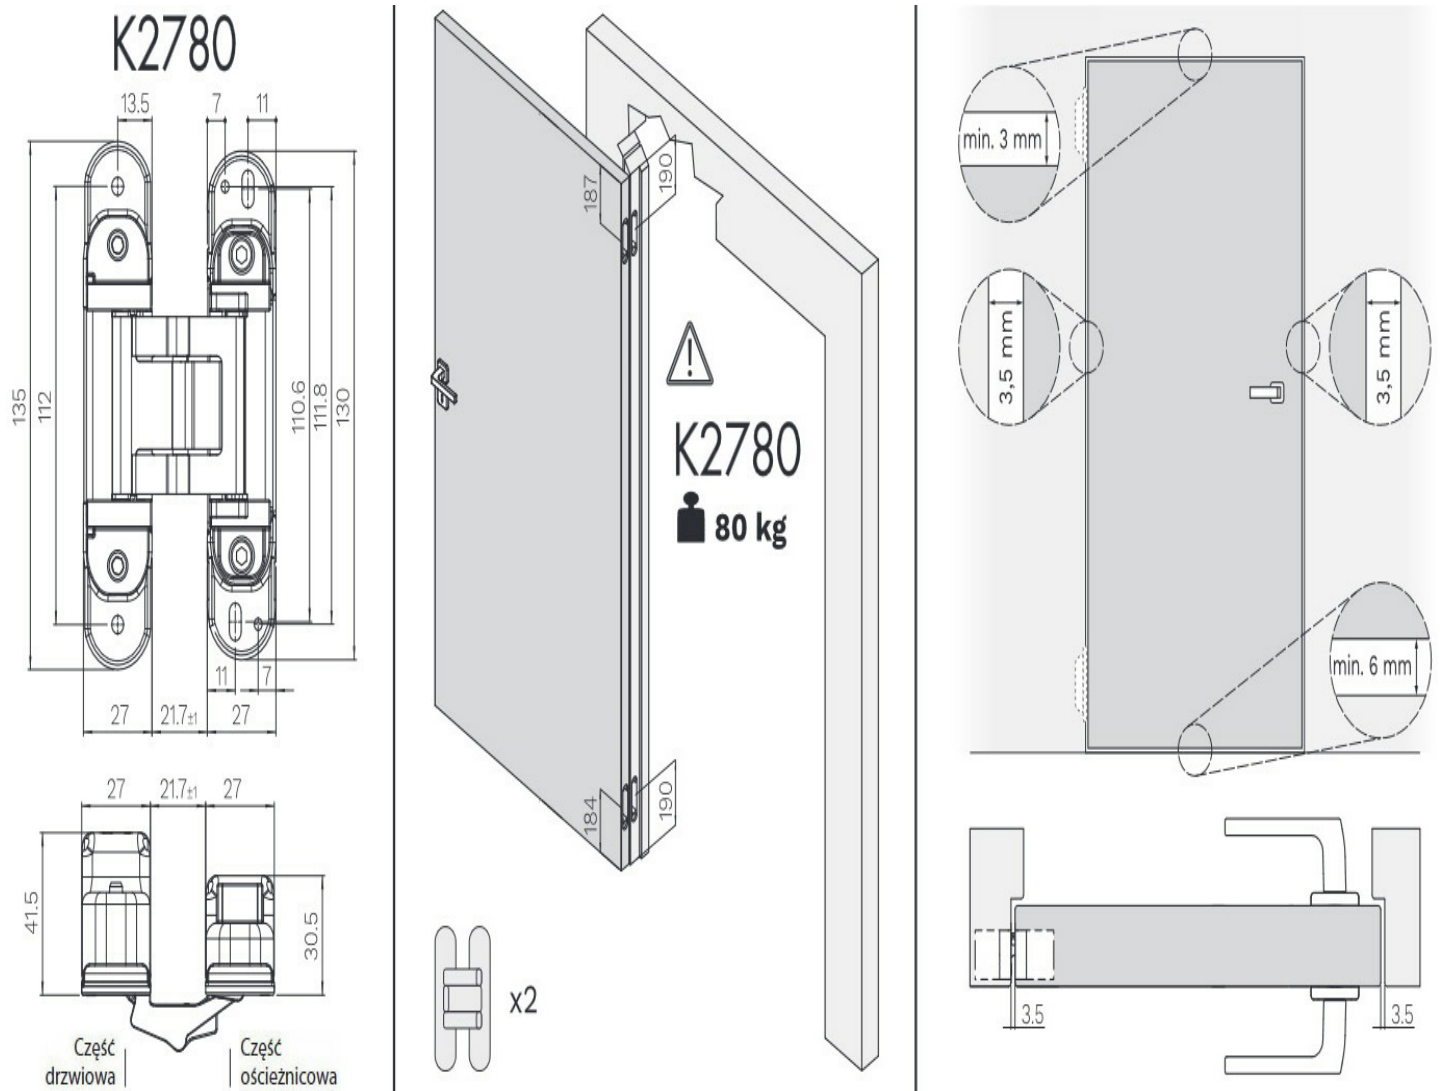

Montaż

Minimalna głębokość frezowania w ościeżnicy niezbędna do zamontowania zawiasów **Kubica Hybrid K2780** wynosi **30 mm**.

W przypadku tego modelu zawiasu rekomendowane jest stosowanie frezu o następujących parametrach technicznych: $\varnothing=16\text{ mm}$ | $L=110\text{ mm}$ | **CMT 177.161.11** oraz prowadzenia o średnicy $\varnothing=30\text{ mm}$.

Użytkowanie - regulacja 3D

W celu wykonania regulacji należy postępować zgodnie ze wskazówkami zamieszczonymi na filmie instruktażowym. Zakres regulacji w poszczególnych płaszczyznach:

- Regulacja pozioma: **+3/- 1,5 mm**
- Regulacja pionowa: **+/- 2,5 mm**
- Regulacja głębokości: **+/- 1 mm**

Regulacja zawiasów nie służy do korekty błędów produkcyjno-montażowych zestawu drzwiowego.

Marka

Przedstawione informacje nie stanowią oferty handlowej w rozumieniu art.66 §1 Kodeksu Cywilnego. Ze względu na ciągle poszerzanie asortymentu niektóre informacje mogą być nieaktualne. NOVET Spółka z o.o. zastrzega sobie prawo do dokonywania zmian oraz poprawiania treści udostępnianych w serwisie www.novet.eu w każdym czasie i w dowolnym zakresie bez wcześniejszego powiadomienia użytkowników. Kolory mają charakter orientacyjny i ze względu na technologię reprodukcji mogą się one różnić od rzeczywistych kolorów produktu.