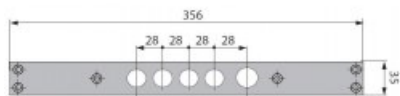

**Indeks: 1040006080000**  
**Kod EAN: 8032568399014**

<b>Wykończenie:</b>	<b>Chromowane</b>
<b>Materiał:</b>	<b>Stal</b>
<b>Wysokość blachy czołowej (mm):</b>	<b>356</b>
<b>Szerokość blachy czołowej (mm):</b>	<b>35</b>
<b>Grubość blachy czołowej (mm)</b>	<b>3</b>
<b>Kształt blachy czołowej:</b>	<b>Płaska</b>
<b>Strona otwierania:</b>	<b>Uniwersalna</b>

## Warianty produktu

<b>Indeks</b>	<b>Cena</b>
<b>BLACHA CZOŁOWA DO ZAMKÓW IS-678G CHROMOWANA</b> 1040006080000	<b>34,91 zł</b> VAT 23%

## Opis produktu

- Blacha czołowa dedykowana do zamków IS-678G.
- Dostępna w wykończeniu chromowanym.
- Wyprodukowana przez ISEO.