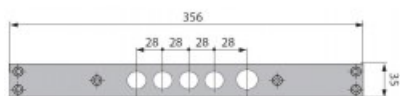

**Indeks: 1040006080000**  
**Kod EAN: 8032568399014**

<b>Wykończenie:</b>	<b>Chromowane</b>
<b>Materiał:</b>	<b>Stal</b>
<b>Wysokość blachy czołowej (mm):</b>	<b>356</b>
<b>Szerokość blachy czołowej (mm):</b>	<b>35</b>
<b>Grubość blachy czołowej (mm)</b>	<b>3</b>
<b>Kształt blachy czołowej:</b>	<b>Płaska</b>
<b>Strona otwierania:</b>	<b>Uniwersalna</b>

## Warianty produktu

<b>Indeks</b>	<b>Cena</b>
<b>BLACHA CZOŁOWA DO ZAMKÓW IS-678G CHROMOWANA</b> 1040006080000	<b>33,55 zł</b> VAT 23%

## Opis produktu

- Blacha czołowa dedykowana do zamków IS-678G.
- Dostępna w wykończeniu chromowanym.
- Wyprodukowana przez ISEO.