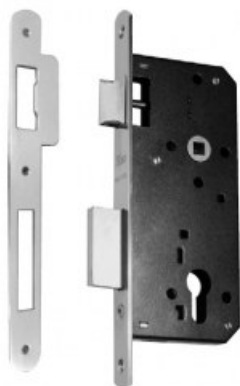

Karta produktu: ZAMEK 85WB, E=60mm,
238x22x3mm [ZAOKRĄGLONY], STAL
NIERDZEWNA [OPAKOWANIE PRZEMYSŁOWE]

NOVET

Indeks: 291115602N
Kod EAN: 8020614140529

Warianty produktu

Indeks	Cena
ZAMEK 85WB, E=60mm, 238x22x3mm [ZAOKRĄGLONY], STAL NIERDZEWNA [OPAKOWANIE PRZEMYSŁOWE] 291115602N	196,16 zł VAT 23%

Opis produktu

Zamek wpuszczany z zaokrągloną blachą czołową wykonaną ze stali nierdzewnej.

Dane techniczne i wymiary

Wyposażony w otwór na wkładkę bębnekową o profilu europejskim oraz otwór na trzpień klamki o średnicy \varnothing 8 mm. Posiada głębokość (dormas) 60 mm oraz rozstaw 85 mm. Wymiary blachy czołowej zamka wynoszą 238x22x3 mm.

Zaczep można odwrócić, aby w zależności od potrzeb zamontować zamek na drzwiach lewych lub na drzwiach prawych.

Zastosowany w zamku i wysuwany na 20 mm dwuskokowy rygiel posiada zabezpieczenie przed wyłamaniem i przecięciem. Dlatego też w połączeniu z odpowiednią wkładką model zamka IS 291 Infilare może zostać zamontowany w drzwiach antywłamaniowych, które zostały wykonane z drewna.