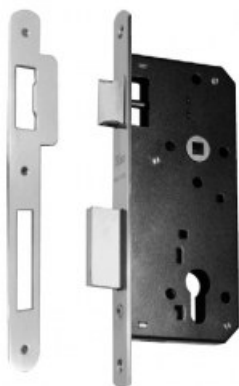

Karta produktu: ZAMEK 85WB, E=60mm,
238x22x3mm [ZAOKRĄGLONY], STAL
NIERDZEWNA [OPAKOWANIE PRZEMYSŁOWE]

NOVET

Indeks: 291115602N

Kod EAN: 8020614140529

Warianty produktu

Indeks	Cena
ZAMEK 85WB, E=60mm, 238x22x3mm [ZAOKRĄGLONY], STAL NIERDZEWNA [OPAKOWANIE PRZEMYSŁOWE] 291115602N	196,16 zł VAT 23%

Opis produktu

Zamek wpuszczany z zaokrągloną blachą czołową wykonaną ze stali nierdzewnej.

Dane techniczne i wymiary

Wyposażony w otwór na wkładkę bębnekową o profilu europejskim oraz otwór na trzpień klamki o średnicy \varnothing 8 mm. Posiada głębokość (dormas) 60 mm oraz rozstaw 85 mm. Wymiary blachy czołowej zamka wynoszą 238x22x3 mm.

Zaczep można odwrócić, aby w zależności od potrzeb zamontować zamek na drzwiach lewych lub na drzwiach prawych.

Zastosowany w zamku i wysuwany na 20 mm dwuskokowy rygiel posiada zabezpieczenie przed wyłamaniem i przecięciem. Dlatego też w połączeniu z odpowiednią wkładką model zamka IS 291 Infilare może zostać zamontowany w drzwiach antywłamaniowych, które zostały wykonane z drewna.