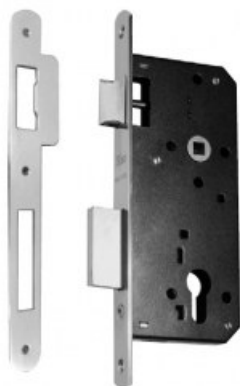

Karta produktu: ZAMEK 85WB, E=60mm,
238x22x3mm [ZAOKRĄGLONY], STAL
NIERDZEWNA [OPAKOWANIE PRZEMYSŁOWE]

NOVET

Indeks: 291115602N
Kod EAN: 8020614140529

Warianty produktu

Indeks	Cena
ZAMEK 85WB, E=60mm, 238x22x3mm [ZAOKRĄGLONY], STAL NIERDZEWNA [OPAKOWANIE PRZEMYSŁOWE] 291115602N	204,01 zł VAT 23%

Opis produktu

Zamek wpuszczany z zaokrągloną blachą czołową wykonaną ze stali nierdzewnej.

Dane techniczne i wymiary

Wyposażony w otwór na wkładkę bębnekową o profilu europejskim oraz otwór na trzpień klamki o średnicy \varnothing 8 mm. Posiada głębokość (dormas) 60 mm oraz rozstaw 85 mm. Wymiary blachy czołowej zamka wynoszą 238x22x3 mm.

Zaczep można odwrócić, aby w zależności od potrzeb zamontować zamek na drzwiach lewych lub na drzwiach prawych.

Zastosowany w zamku i wysuwany na 20 mm dwuskokowy rygiel posiada zabezpieczenie przed wyłamaniem i przecięciem. Dlatego też w połączeniu z odpowiednią wkładką model zamka IS 291 Infilare może zostać zamontowany w drzwiach antywłamaniowych, które zostały wykonane z drewna.