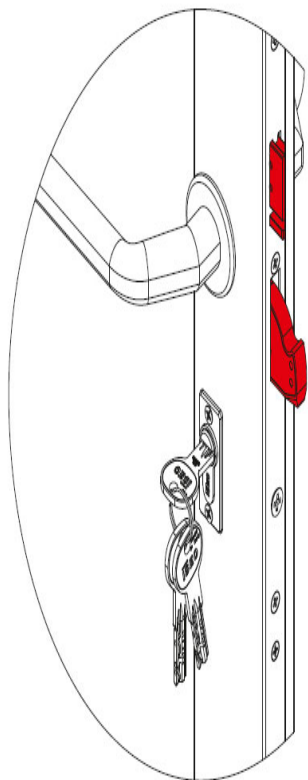

Karta produktu: ZAMEK MULTIBLINDO EMOTION 92WB,  
E=65mm, 2300x24x3mm, LEWY, STAL  
NIERDZEWNA

NOVET

Indeks: 7A3610652.S  
Kod EAN: 8020614562673

Klasyfikacja wg normy prEN 15685:2009

3 X 8 B 0 G 7 3 0

Producent:	ISEO
Wykończenie:	Matowe
Certyfikat CE:	Tak
Do drzwi:	Antywłamaniowych, Dymoszczelnych, Przeciwożarowych
Głębokość - dormas (mm):	65
Rozstaw (mm):	92
Otwór na trzpień (mm):	Ø 8
Klasa zabezpieczeń:	Klasa 7
Materiał drzwi:	Profilowe
Wysuw rygla (mm):	27
Wysokość blachy czołowej (mm):	2300
Szerokość blachy czołowej (mm):	24
Grubość blachy czołowej (mm):	3
Rodzaj zaczepu:	Mechaniczny
Sposób ryglowania:	Obrotowo-hakowy
Kształt blachy czołowej:	Płaska
Materiał blachy czołowej:	Stal nierdzewna
Grubość kasety (mm):	24

### Tryb LIGHT

LIGHT: po elektronicznym otwarciu zamka (sygnalizacja dźwiękowa), zaczep zamka wysuwa się automatycznie, rygle pozostają schowane (sygnalizacja dźwiękowa). Funkcja zalecana tam, gdzie wymagany jest kontrolowany dostęp do pomieszczeń.

### Tryb FREE

FREE: zaczep oraz rygle są schowane, za pomocą zamykacza drzwiowego drzwi są utrzymywane w pozycji zamkniętej, zapewniając wolny dostęp do pomieszczenia z zewnątrz. Funkcja zalecana tam, gdzie nie ma wymagań dotyczących kontroli dostępu.

**TOTAL**

**LIGHT**

**FREE**