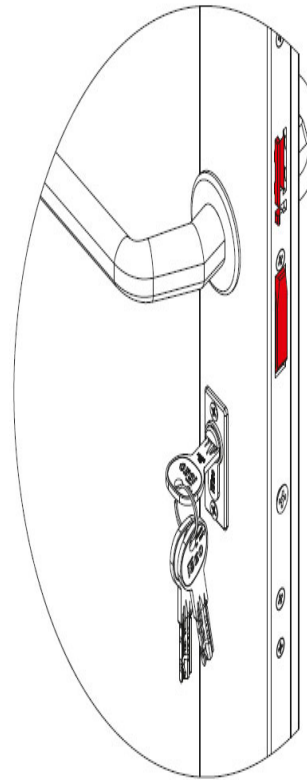

TOTAL

LIGHT

FREE

Dokumenty techniczne

Zgodność z prenormą prEN 15685:2009

Zamek Multiblindo eMotion posiada certyfikat Instytutu Badawczego ICIM, gdzie został przetestowany na zgodność z prenormą **prEN 15685:2009** i otrzymał najwyższe klasy w kategoriach: użytkowanie, trwałość i odporność na wiercenie.

Zgodność z normą EN 14846:2008

Ponadto zamek został przebadany na zgodność z europejską normą **EN 14846:2008** co potwierdza certyfikat CSI. Producent modelu Multiblindo eMotion firma ISEO wystawiła dla niego Deklarację Właściwości Użytkowych (DoP).

Przedstawione informacje nie stanowią oferty handlowej w rozumieniu art.66 §1 Kodeksu Cywilnego. Ze względu na ciągle poszerzanie asortymentu niektóre informacje mogą być nieaktualne. NOVET Spółka z o.o. zastrzega sobie prawo do dokonywania zmian oraz poprawiania treści udostępnianych w serwisie www.novet.eu w każdym czasie i w dowolnym zakresie bez wcześniejszego powiadomienia użytkowników. Kolory mają charakter orientacyjny i ze względu na technologię reprodukcji mogą się one różnić od rzeczywistych kolorów produktu.