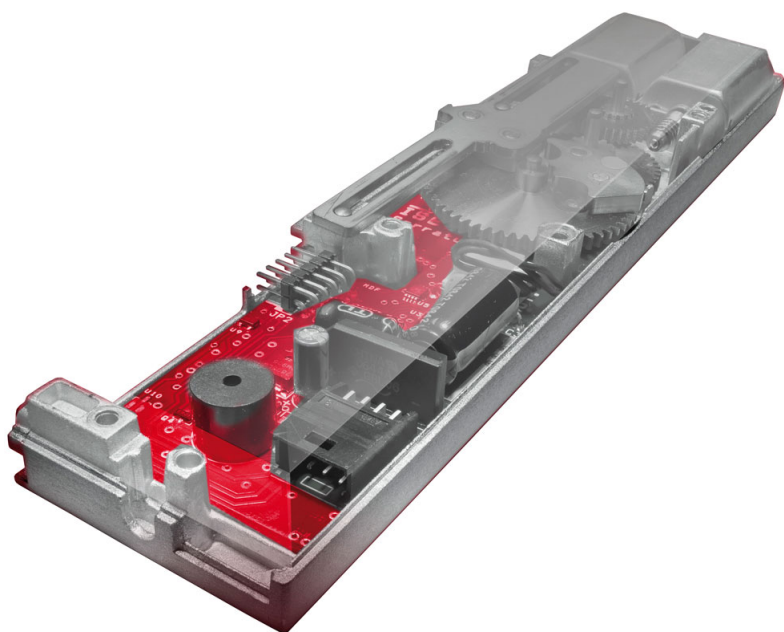

Karta produktu: ZAMEK MULTIBLINDO EMOTION 92WB,
E=65mm, 2300x24x3mm, LEWY, STAL
NIERDZEWNA

NOVET

Indeks: 7A3610652.S

Kod EAN: 8020614562673

Klasyfikacja wg normy prEN 15685:2009

3 X 8 B 0 G 7 3 0

Producent:	ISEO
Wykończenie:	Matowe
Certyfikat CE:	Tak
Do drzwi:	Antywłamaniowych, Dymoszczelnych, Przeciwożarowych
Głębokość - dormas (mm):	65
Rozstaw (mm):	92
Otwór na trzpień (mm):	Ø 8
Klasa zabezpieczeń:	Klasa 7
Materiał drzwi:	Profilowe
Wysuw rygla (mm):	27
Wysokość blachy czołowej (mm):	2300
Szerokość blachy czołowej (mm):	24
Grubość blachy czołowej (mm):	3
Rodzaj zaczepu:	Mechaniczny
Sposób ryglowania:	Obrotowo-hakowy
Kształt blachy czołowej:	Płaska
Materiał blachy czołowej:	Stal nierdzewna
Grubość kasety (mm):	24

Opis produktu

Wielopunktowy zamek elektromotoryczny wyposażony w hartowany rygiel odporny na przecinanie, wiercenie i próby wyłamania.

Skasyfikowany w **najwyższej (7) klasie zabezpieczenia antywłamaniowego** zgodnie z europejską normą **EN 14846** oraz prenormą **prEN 15685:2009**.

Sterowanie za pomocą klucza, smartfona lub poświadczeń RFID

W zależności od preferencji, użytkownik zamka może wybrać jeden z **trzech trybów pracy**: Total, Light lub Free i sterować jego pracą za pomocą klucza. W przypadku zastosowania czytnika uwierzytelniającego pracą zamka można sterować przy użyciu smartfona, karty zbliżeniowej, opaski, breloka oraz innych poświadczeń stosowanych w systemach kontroli dostępu.

Automatyczne ryglowanie

Multiblindo eMotion jest **zamkiem samoryglującym**, w którym odryglowanie może przebiegać motorycznie, a zaryglowanie następuje samoczynnie (mechanicznie) po zamknięciu drzwi. Oznacza to, że zamek automatycznie wysuwa zaczep oraz rygle, aby zamknąć drzwi. Czas zwłoki pomiędzy inicjacją zamknięcia, a zamknięciem jest programowalny. Ponadto inicjacja pracy zamka może być sygnalizowana dźwiękowo.