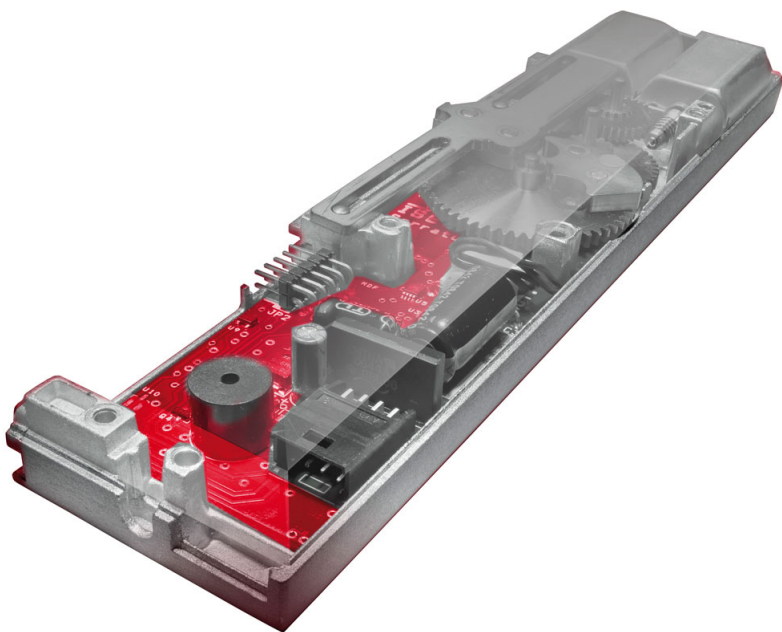

Karta produktu: ZAMEK MULTIBLINDO EMOTION 92WB,  
E=65mm, 2300x24x3mm, LEWY, STAL  
NIERDZEWNA

NOVET

Indeks: 7A3610652.S  
Kod EAN: 8020614562673

Klasyfikacja wg normy prEN 15685:2009

3 X 8 B 0 G 7 3 0

Producent:	ISEO
Wykończenie:	Matowe
Certyfikat CE:	Tak
Do drzwi:	Antywłamaniowych, Dymoszczelnych, Przeciwożarowych
Głębokość - dormas (mm):	65
Rozstaw (mm):	92
Otwór na trzpień (mm):	Ø 8
Klasa zabezpieczeń:	Klasa 7
Materiał drzwi:	Profilowe
Wysuw rygla (mm):	27
Wysokość blachy czołowej (mm):	2300
Szerokość blachy czołowej (mm):	24
Grubość blachy czołowej (mm):	3
Rodzaj zaczepu:	Mechaniczny
Sposób ryglowania:	Obrotowo-hakowy
Kształt blachy czołowej:	Płaska
Materiał blachy czołowej:	Stal nierdzewna
Grubość kasety (mm):	24

## Opis produktu

Wielopunktowy zamek elektromotoryczny wyposażony w hartowany rygiel odporny na przecinanie, wiercenie i próby wyłamania.

Skasyfikowany w **najwyższej (7) klasie zabezpieczenia antywłamaniowego** zgodnie z europejską normą **EN 14846** oraz prenormą **prEN 15685:2009**.

### Sterowanie za pomocą klucza, smartfona lub poświadczeń RFID

W zależności od preferencji, użytkownik zamka może wybrać jeden z **trzech trybów pracy**: Total, Light lub Free i sterować jego pracą za pomocą klucza. W przypadku zastosowania czytnika uwierzytelniającego pracą zamka można sterować przy użyciu smartfona, karty zbliżeniowej, opaski, breloka oraz innych poświadczeń stosowanych w systemach kontroli dostępu.

### Automatyczne ryglowanie

Multiblindo eMotion jest **zamkiem samoryglującym**, w którym odryglowanie może przebiegać motorycznie, a zaryglowanie następuje samoczynnie (mechanicznie) po zamknięciu drzwi. Oznacza to, że zamek automatycznie wysuwa zaczep oraz rygle, aby zamknąć drzwi. Czas zwłoki pomiędzy inicjacją zamknięcia, a zamknięciem jest programowalny. Ponadto inicjacja pracy zamka może być sygnalizowana dźwiękowo.