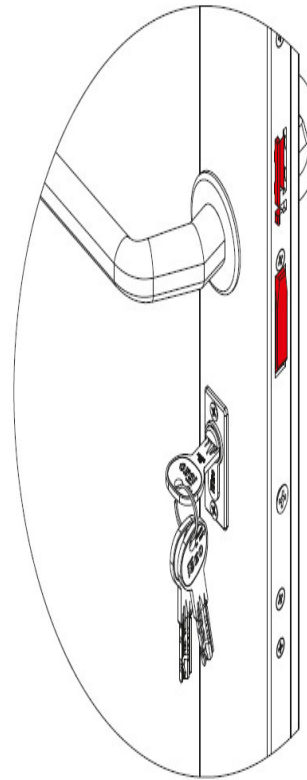

Karta produktu: ZAMEK MULTIBLINDO EMOTION 92WB,  
E=65mm, 2300x24x3mm, LEWY, STAL  
NIERDZEWNA

NOVET

Indeks: 7A3610652.S  
Kod EAN: 8020614562673

Klasyfikacja wg normy prEN 15685:2009

3 X 8 B 0 G 7 3 0

Producent:	ISEO
Wykończenie:	Matowe
Certyfikat CE:	Tak
Do drzwi:	Antywłamaniowych, Dymoszczelnych, Przeciwożarowych
Głębokość - dormas (mm):	65
Rozstaw (mm):	92
Otwór na trzpień (mm):	Ø 8
Klasa zabezpieczeń:	Klasa 7
Materiał drzwi:	Profilowe
Wysuw rygla (mm):	27
Wysokość blachy czołowej (mm):	2300
Szerokość blachy czołowej (mm):	24
Grubość blachy czołowej (mm):	3
Rodzaj zaczepu:	Mechaniczny
Sposób ryglowania:	Obrotowo-hakowy
Kształt blachy czołowej:	Płaska
Materiał blachy czołowej:	Stal nierdzewna
Grubość kasety (mm):	24

### Tryb LIGHT

LIGHT: po elektronicznym otwarciu zamka (sygnalizacja dźwiękowa), zaczep zamka wysuwa się automatycznie, rygle pozostają schowane (sygnalizacja dźwiękowa). Funkcja zalecana tam, gdzie wymagany jest kontrolowany dostęp do pomieszczeń.

### Tryb FREE

FREE: zaczep oraz rygle są schowane, za pomocą zamykacza drzwiowego drzwi są utrzymywane w pozycji zamkniętej, zapewniając wolny dostęp do pomieszczenia z zewnątrz. Funkcja zalecana tam, gdzie nie ma wymagań dotyczących kontroli dostępu.

**TOTAL**

**LIGHT**

**FREE**