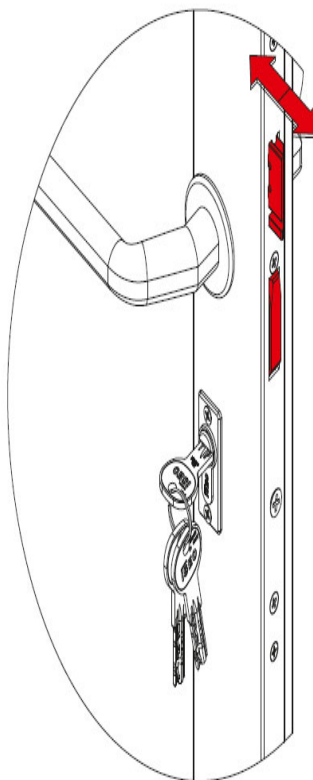

Karta produktu: ZAMEK MULTIBLINDO EMOTION 92WB,  
E=65mm, 2300x24x3mm, LEWY, STAL  
NIERDZEWNA

NOVET

Indeks: 7A3610652.S  
Kod EAN: 8020614562673

Klasyfikacja wg normy prEN 15685:2009

3 X 8 B 0 G 7 3 0

Producent:	ISEO
Wykończenie:	Matowe
Certyfikat CE:	Tak
Do drzwi:	Antywłamaniowych, Dymoszczelnych, Przeciwożarowych
Głębokość - dormas (mm):	65
Rozstaw (mm):	92
Otwór na trzpień (mm):	Ø 8
Klasa zabezpieczeń:	Klasa 7
Materiał drzwi:	Profilowe
Wysuw rygla (mm):	27
Wysokość blachy czołowej (mm):	2300
Szerokość blachy czołowej (mm):	24
Grubość blachy czołowej (mm):	3
Rodzaj zaczepu:	Mechaniczny
Sposób ryglowania:	Obrotowo-hakowy
Kształt blachy czołowej:	Płaska
Materiał blachy czołowej:	Stal nierdzewna
Grubość kasety (mm):	24

### Tryb LIGHT

LIGHT: po elektronicznym otwarciu zamka (sygnalizacja dźwiękowa), zaczep zamka wysuwa się automatycznie, rygle pozostają schowane (sygnalizacja dźwiękowa). Funkcja zalecana tam, gdzie wymagany jest kontrolowany dostęp do pomieszczeń.

### Tryb FREE

FREE: zaczep oraz rygle są schowane, za pomocą zamykacza drzwiowego drzwi są utrzymywane w pozycji zamkniętej, zapewniając wolny dostęp do pomieszczenia z zewnątrz. Funkcja zalecana tam, gdzie nie ma wymagań dotyczących kontroli dostępu.

**TOTAL**

**LIGHT**

**FREE**