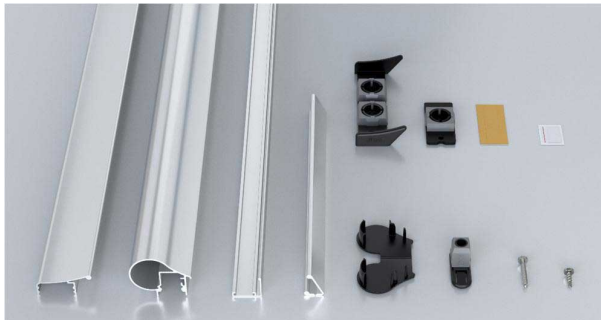

Minimalistyczne wzornictwo

Minimalistyczny design sprawia, że profil idealnie komponuje się ze stylem typowym dla nowoczesnych budynków oraz wnętrzami zaaranżowanymi zgodnie z obecnie panującą modą.

Sposób wykonania i kształt profilu sprawia, że jego czyszczenie jest bardzo wygodne.

Uznana marka