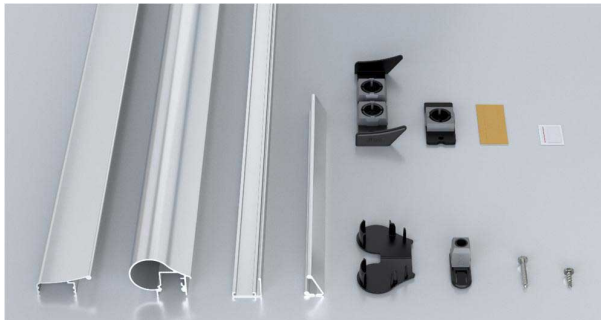

Uznana marka