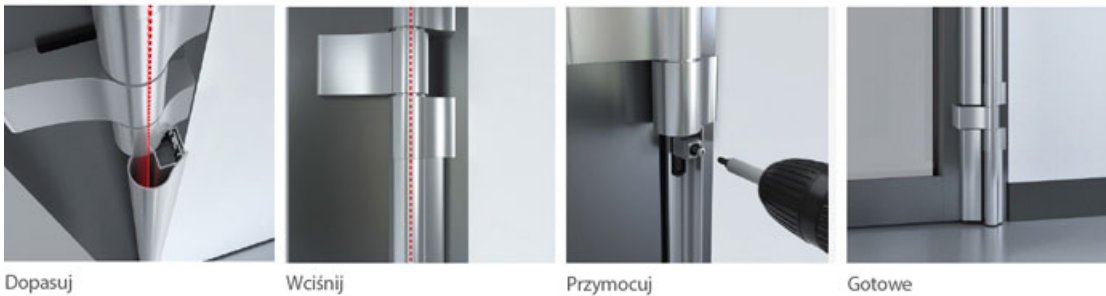

Profil osłonowy BA-28+ stanowi idealne rozwiązanie **w drzwiach znajdujących się w obiektach użyteczności publicznej** zwłaszcza tych, z których korzystają dzieci (np. przedszkola, szkoły, żłobki), osoby starsze oraz niepełnosprawne (np. ośrodki opieki zdrowotnej, szpitale, sanatoria, domy starców).

Odpowiedni do drzwi dymoszczelnych / przeciwpożarowych

Może być montowany na **drzwiach dymoszczelnych** oraz **przeciwpożarowych**. Wygodny montaż sprawia, że profil można łatwo zainstalować zarówno na nowych, jak i na istniejących już drzwiach.

Wykończenie

Profil osłonowy BA-28+ jest dostępny w **wykończeniu anodyzowanym srebrnym C-0**.

Minimalistyczne wzornictwo

Minimalistyczny design sprawia, że profil idealnie komponuje się ze stylem typowym dla nowoczesnych budynków oraz wnętrzami zaaranżowanymi zgodnie z obecnie panującą modą.

Sposób wykonania i kształt profilu sprawia, że jego czyszczenie jest bardzo wygodne.

Uznana marka

Athmer to **renomowana niemiecka firma** oferująca wysokiej jakości uszczelki opadające, szczotkowe, obwiedniowe, progi oraz rozwiązania z zakresu ochrony palców.

60 lat doświadczenia

Przedstawione informacje nie stanowią oferty handlowej w rozumieniu art.66 §1 Kodeksu Cywilnego. Ze względu na ciągłe poszerzanie asortymentu niektóre informacje mogą być nieaktualne. NOVET Spółka z o.o. zastrzega sobie prawo do dokonywania zmian oraz poprawiania treści udostępnianych w serwisie www.novet.eu w każdym czasie i w dowolnym zakresie bez wcześniejszego powiadomienia użytkowników. Kolory mają charakter orientacyjny i ze względu na technologię reprodukcji mogą się one różnić od rzeczywistych kolorów produktu.