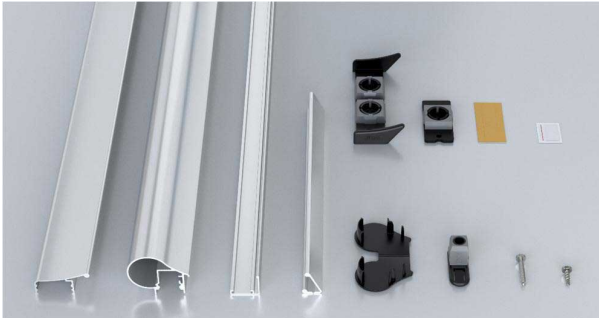

Uznana marka