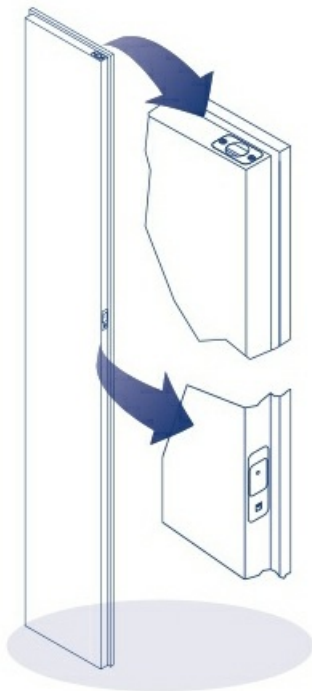

Soft Opening

Soft Opening to nowoczesny, a zarazem innowacyjny system, który pozwala na łagodne oraz bezszelestne otwieranie drzwi.

Skutecznie zabezpiecza drzwi przed trzaskaniem poprzez wyhamowanie skrzydła w ostatniej fazie otwierania. Dzięki temu skrzydło zachowuje swoje właściwości oraz nienaganny wygląd przez wiele lat.

Co równie istotne podczas otwierania drzwi, możemy swobodnie puścić klamkę, a system Soft Opening delikatnie otworzy skrzydło do kąta 90 stopni.