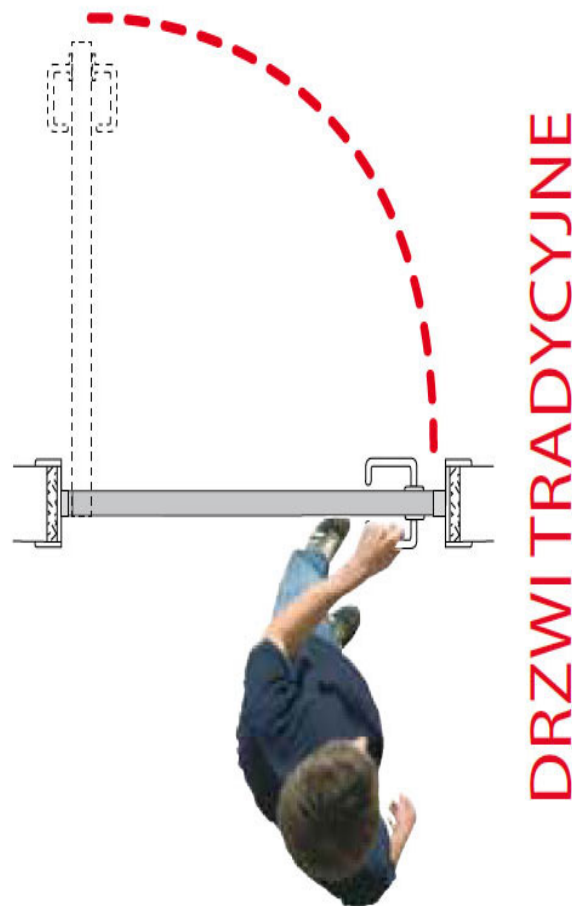

DRZWI TRADYCYJNE

Do 50% więcej przestrzeni

System Ergon S40 zapewnia swobodę komunikacji, pozwala w łatwy i wygodny sposób zoptymalizować wykorzystanie dostępnej przestrzeni, a także umożliwia wyeliminowanie ewentualnych konfliktów pomiędzy przyległymi drzwiami. Tego typu sytuacje można często spotkać nie tylko w mieszkaniach o małym metrażu, ale też w niewielkich pomieszczeniach, takich jak na przykład łazienki, aneksy kuchenne czy garderoby.

Wygoda i bezpieczeństwo

W zależności od potrzeby drzwi otwierają się ruchem przesuwno-obrotowym w obie strony: na zewnątrz lub do wewnątrz pomieszczenia. Obustronny kierunek otwierania drzwi ułatwia przemieszczanie się osób niepełnosprawnych, starszych i schorowanych oraz umożliwia szybkie opuszczenie pomieszczenia w razie nagłej konieczności.

Design i trwałość

Minimalistyczny design systemu Ergon S40 sprawia, że zamontowane za jego pomocą drzwi znakomicie prezentują się we wszystkich wnętrzach zaaranżowanych w nowoczesnym stylu.

W skład systemu wchodzi takie elementy jak między innymi: szyna z osłoną, ramiona (górne / dolne), wsporniki, płytki, zaślepki, gniazda oraz pręt łączący. Wysokiej jakości komponenty systemu Ergon sprawiają, że czynność otwarcia drzwi jest wygodniejsza, a przede wszystkim nie wymaga użycia takiej ilości siły, jak w przypadku zwykłych skrzydeł drzwiowych, osadzonych na tradycyjnych zawiasach.

Przedstawione informacje nie stanowią oferty handlowej w rozumieniu art.66 §1 Kodeksu Cywilnego. Ze względu na ciągle poszerzanie asortymentu niektóre informacje mogą być nieaktualne. NOVET Spółka z o.o. zastrzega sobie prawo do dokonywania zmian oraz poprawiania treści udostępnianych w serwisie www.novet.eu w każdym czasie i w dowolnym zakresie bez wcześniejszego powiadomienia użytkowników. Kolory mają charakter orientacyjny i ze względu na technologię reprodukcji mogą się one różnić od rzeczywistych kolorów produktu.