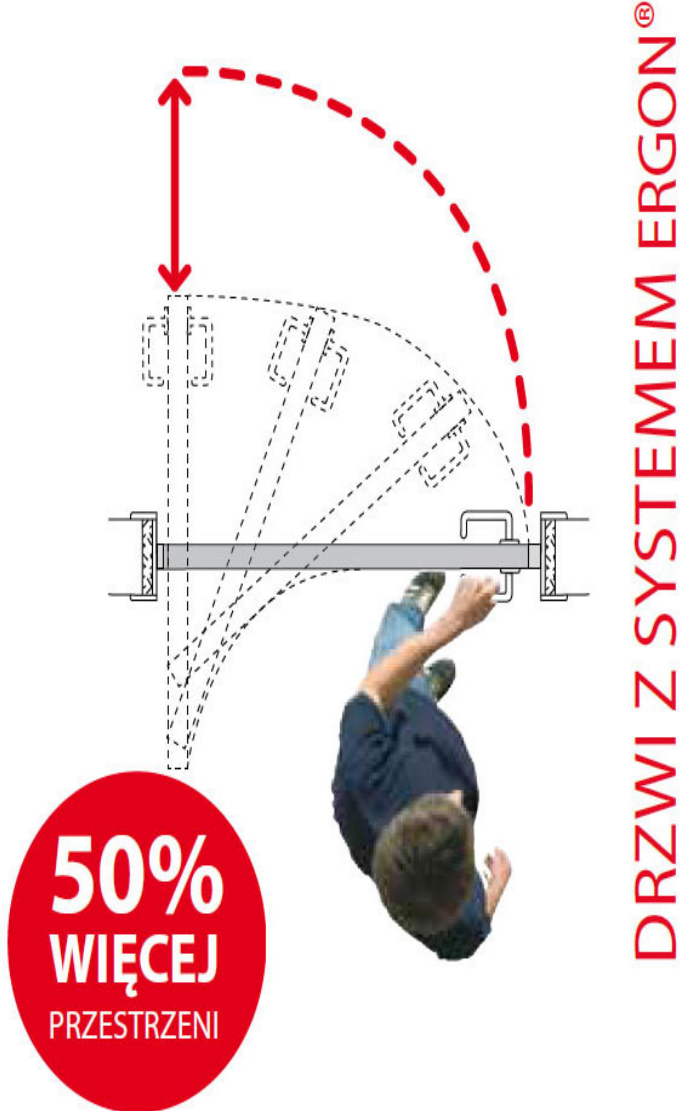

Do 50% więcej przestrzeni

System Ergon S40 zapewnia swobodę komunikacji, pozwala w łatwy i wygodny sposób zoptymalizować wykorzystanie dostępnej przestrzeni, a także umożliwia wyeliminowanie ewentualnych konfliktów pomiędzy przyległymi drzwiami. Tego typu sytuacje można często spotkać nie tylko w mieszkaniach o małym metrażu, ale też w niewielkich pomieszczeniach, takich jak na przykład łazienki, aneksy kuchenne czy garderoby.

Wygoda i bezpieczeństwo

W zależności od potrzeby drzwi otwierają się ruchem przesuwno-obrotowym w obie strony: na zewnątrz lub do wewnątrz pomieszczenia. Obustronny kierunek otwierania drzwi ułatwia przemieszczanie się osób niepełnosprawnych, starszych i schorowanych oraz umożliwia szybkie opuszczenie pomieszczenia w razie nagłej konieczności.

Design i trwałość

Minimalistyczny design systemu Ergon S40 sprawia, że zamontowane za jego pomocą drzwi znakomicie prezentują się we wszystkich wnętrzach zaaranżowanych w nowoczesnym stylu.

W skład systemu wchodzi takie elementy jak między innymi: szyna z osłoną, ramiona (górne / dolne), wsporniki, płytki, zaślepki, gniazda oraz pręt łączący. Wysokiej jakości komponenty systemu Ergon sprawiają, że czynność otwarcia drzwi jest wygodniejsza, a przede wszystkim nie wymaga użycia takiej ilości siły, jak w przypadku zwykłych skrzydeł drzwiowych, osadzonych na tradycyjnych zawiasach.

Przedstawione informacje nie stanowią oferty handlowej w rozumieniu art.66 §1 Kodeksu Cywilnego. Ze względu na ciągle poszerzanie asortymentu niektóre informacje mogą być nieaktualne. NOVET Spółka z o.o. zastrzega sobie prawo do dokonywania zmian oraz poprawiania treści udostępnianych w serwisie www.novet.eu w każdym czasie i w dowolnym zakresie bez wcześniejszego powiadomienia użytkowników. Kolory mają charakter orientacyjny i ze względu na technologię reprodukcji mogą się one różnić od rzeczywistych kolorów produktu.