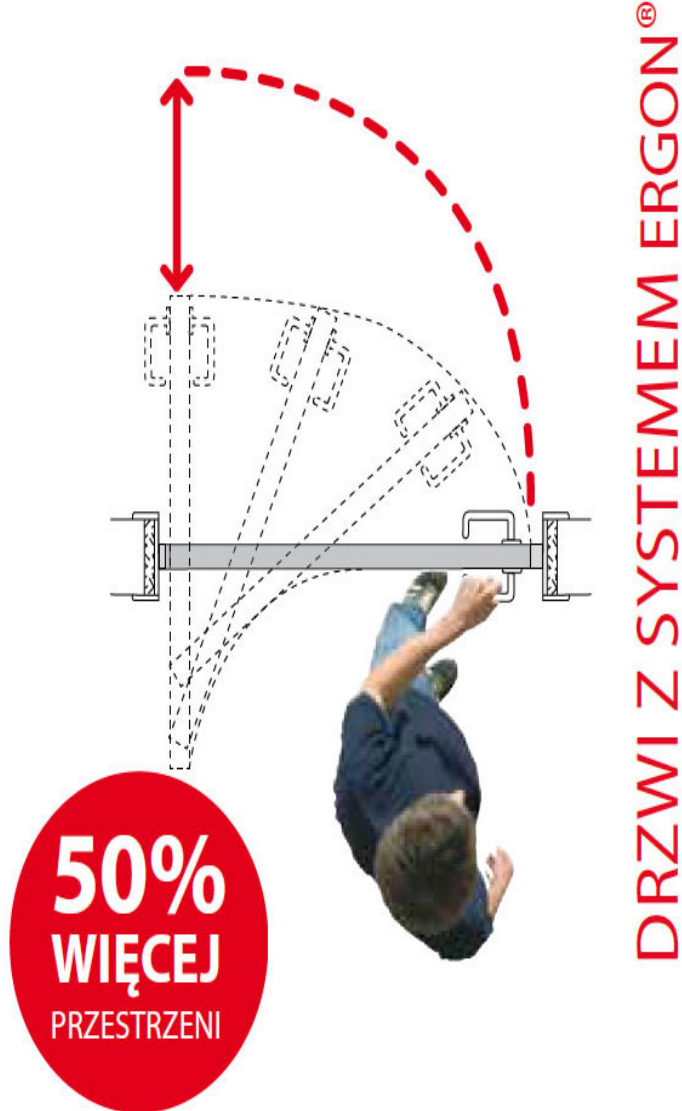

Do 50% więcej przestrzeni

System Ergon S40 zapewnia swobodę komunikacji, pozwala w łatwy i wygodny sposób zoptymalizować wykorzystanie dostępnej przestrzeni, a także umożliwia wyeliminowanie ewentualnych konfliktów pomiędzy przyległymi drzwiami. Tego typu sytuacje można często spotkać nie tylko w mieszkaniach o małym metrażu, ale też w niewielkich pomieszczeniach, takich jak na przykład łazienki, aneksy kuchenne czy garderoby.

Wygoda i bezpieczeństwo

W zależności od potrzeby drzwi otwierają się ruchem przesuwno-obrotowym w obie strony: na zewnątrz lub do wewnątrz pomieszczenia. Obustronny kierunek otwierania drzwi ułatwia przemieszczanie się osób niepełnosprawnych, starszych i schorowanych oraz umożliwia szybkie opuszczenie pomieszczenia w razie nagłej konieczności.

Design i trwałość

Minimalistyczny design systemu Ergon S40 sprawia, że zamontowane za jego pomocą drzwi znakomicie prezentują się we wszystkich wnętrzach zaaranżowanych w nowoczesnym stylu.

W skład systemu wchodzi takie elementy jak między innymi: szyna z osłoną, ramiona (górne / dolne), wsporniki, płytki, zaślepki, gniazda oraz pręt łączący. Wysokiej jakości komponenty systemu Ergon sprawiają, że czynność otwarcia drzwi jest wygodniejsza, a przede wszystkim nie wymaga użycia takiej ilości siły, jak w przypadku zwykłych skrzydeł drzwiowych, osadzonych na tradycyjnych zawiasach.

Przedstawione informacje nie stanowią oferty handlowej w rozumieniu art.66 §1 Kodeksu Cywilnego. Ze względu na ciągle poszerzanie asortymentu niektóre informacje mogą być nieaktualne. NOVET Spółka z o.o. zastrzega sobie prawo do dokonywania zmian oraz poprawiania treści udostępnianych w serwisie www.novet.eu w każdym czasie i w dowolnym zakresie bez wcześniejszego powiadomienia użytkowników. Kolory mają charakter orientacyjny i ze względu na technologię reprodukcji mogą się one różnić od rzeczywistych kolorów produktu.