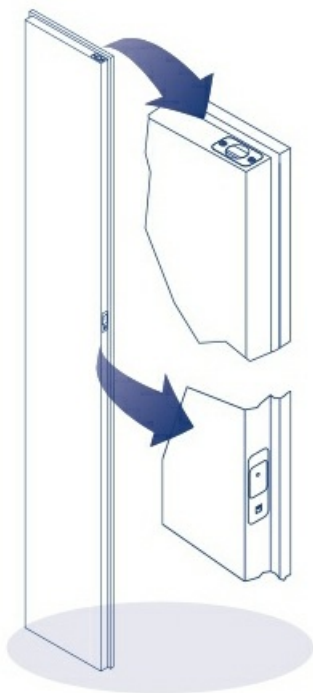

Soft Opening

Soft Opening to nowoczesny, a zarazem innowacyjny system, który pozwala na łagodne oraz bezszelestne otwieranie drzwi.

Skutecznie zabezpiecza drzwi przed trzaskaniem poprzez wyhamowanie skrzydła w ostatniej fazie otwierania. Dzięki temu skrzydło zachowuje swoje właściwości oraz nienaganny wygląd przez wiele lat.

Co równie istotne podczas otwierania drzwi, możemy swobodnie puścić klamkę, a system Soft Opening delikatnie otworzy skrzydło do kąta 90 stopni.