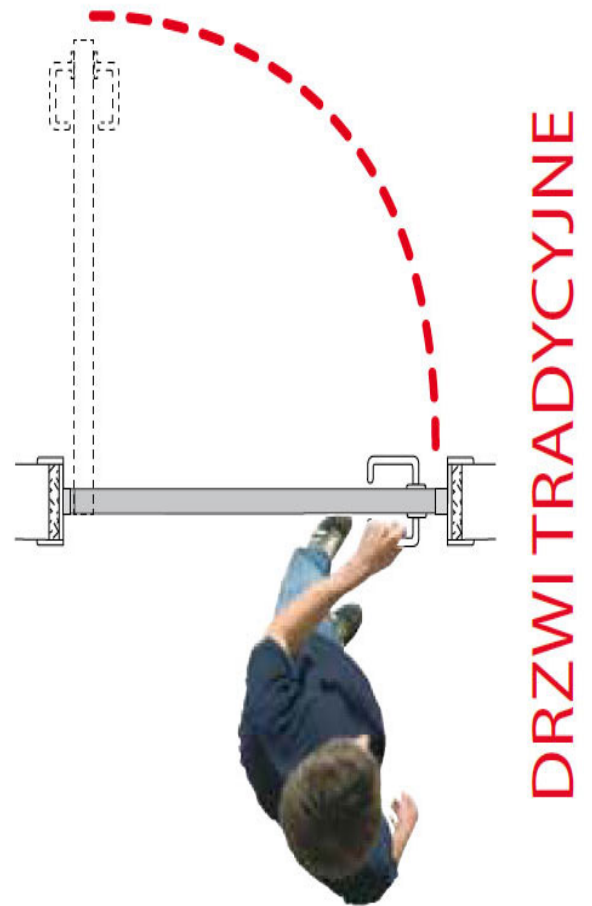

Do 50% więcej przestrzeni

System Ergon S40 zapewnia swobodę komunikacji, pozwala w łatwy i wygodny sposób zoptymalizować wykorzystanie dostępnej przestrzeni, a także umożliwia wyeliminowanie ewentualnych konfliktów pomiędzy przyległymi drzwiami. Tego typu sytuacje można często spotkać nie tylko w mieszkaniach o małym metrażu, ale też w niewielkich pomieszczeniach, takich jak na przykład łazienki, aneksy kuchenne czy garderoby.

Wygoda i bezpieczeństwo

W zależności od potrzeby drzwi otwierają się ruchem przesuwno-obrotowym w obie strony: na zewnątrz lub do wewnątrz pomieszczenia. Obustronny kierunek otwierania drzwi ułatwia przemieszczanie się osób niepełnosprawnych, starszych i schorowanych oraz umożliwia szybkie opuszczenie pomieszczenia w razie nagłej konieczności.

Design i trwałość

Minimalistyczny design systemu Ergon S40 sprawia, że zamontowane za jego pomocą drzwi znakomicie prezentują się we wszystkich wnętrzach zaaranżowanych w nowoczesnym stylu.

W skład systemu wchodzi takie elementy jak między innymi: szyna z osłoną, ramiona (górne / dolne), wsporniki, płytki, zaślepki, gniazda oraz pręt łączący. Wysokiej jakości komponenty systemu Ergon sprawiają, że czynność otwarcia drzwi jest wygodniejsza, a przede wszystkim nie wymaga użycia takiej ilości siły, jak w przypadku zwykłych skrzydeł drzwiowych, osadzonych na tradycyjnych zawiasach.

Przedstawione informacje nie stanowią oferty handlowej w rozumieniu art.66 §1 Kodeksu Cywilnego. Ze względu na ciągle poszerzanie asortymentu niektóre informacje mogą być nieaktualne. NOVET Spółka z o.o. zastrzega sobie prawo do dokonywania zmian oraz poprawiania treści udostępnianych w serwisie www.novet.eu w każdym czasie i w dowolnym zakresie bez wcześniejszego powiadomienia użytkowników. Kolory mają charakter orientacyjny i ze względu na technologię reprodukcji mogą się one różnić od rzeczywistych kolorów produktu.