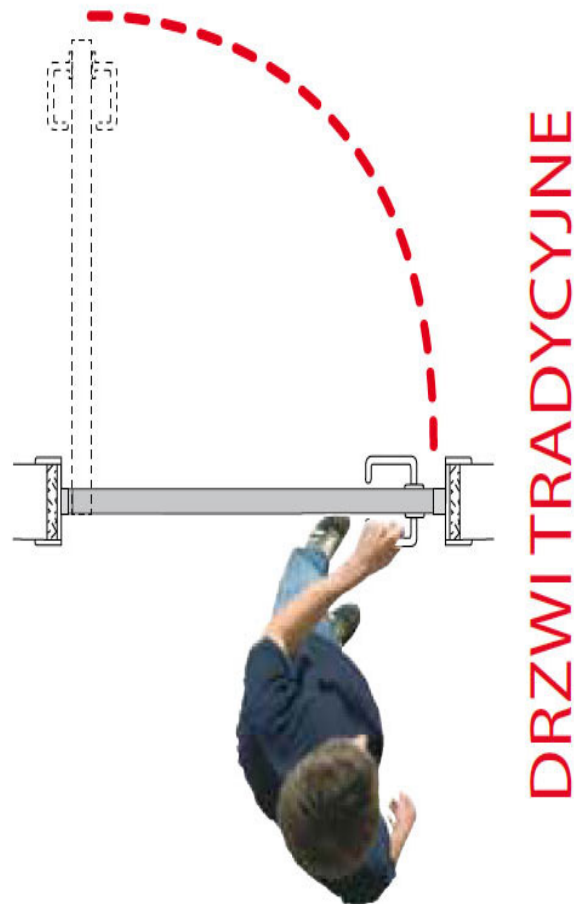

DRZWI TRADYCYJNE

Do 50% więcej przestrzeni

System Ergon S40 zapewnia swobodę komunikacji, pozwala w łatwy i wygodny sposób zoptymalizować wykorzystanie dostępnej przestrzeni, a także umożliwia wyeliminowanie ewentualnych konfliktów pomiędzy przyległymi drzwiami. Tego typu sytuacje można często spotkać nie tylko w mieszkaniach o małym metrażu, ale też w niewielkich pomieszczeniach, takich jak na przykład łazienki, aneksy kuchenne czy garderoby.

Wygoda i bezpieczeństwo

W zależności od potrzeby drzwi otwierają się ruchem przesuwno-obrotowym w obie strony: na zewnątrz lub do wewnątrz pomieszczenia. Obustronny kierunek otwierania drzwi ułatwia przemieszczanie się osób niepełnosprawnych, starszych i schorowanych oraz umożliwia szybkie opuszczenie pomieszczenia w razie nagłej konieczności.

Design i trwałość

Minimalistyczny design systemu Ergon S40 sprawia, że zamontowane za jego pomocą drzwi znakomicie prezentują się we wszystkich wnętrzach zaaranżowanych w nowoczesnym stylu.

W skład systemu wchodzi takie elementy jak między innymi: szyna z osłoną, ramiona (górne / dolne), wsporniki, płytki, zaślepki, gniazda oraz pręt łączący. Wysokiej jakości komponenty systemu Ergon sprawiają, że czynność otwarcia drzwi jest wygodniejsza, a przede wszystkim nie wymaga użycia takiej ilości siły, jak w przypadku zwykłych skrzydeł drzwiowych, osadzonych na tradycyjnych zawiasach.

Przedstawione informacje nie stanowią oferty handlowej w rozumieniu art.66 §1 Kodeksu Cywilnego. Ze względu na ciągle poszerzanie asortymentu niektóre informacje mogą być nieaktualne. NOVET Spółka z o.o. zastrzega sobie prawo do dokonywania zmian oraz poprawiania treści udostępnianych w serwisie www.novet.eu w każdym czasie i w dowolnym zakresie bez wcześniejszego powiadomienia użytkowników. Kolory mają charakter orientacyjny i ze względu na technologię reprodukcji mogą się one różnić od rzeczywistych kolorów produktu.