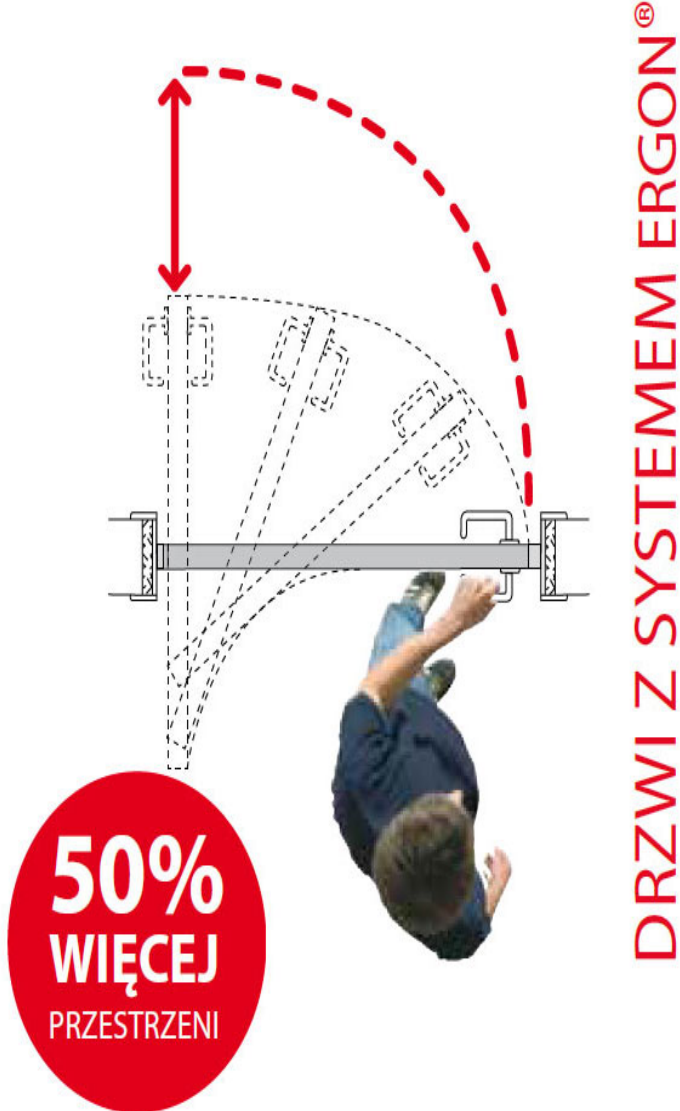

DRZWI Z SYSTEMEM ERGON®