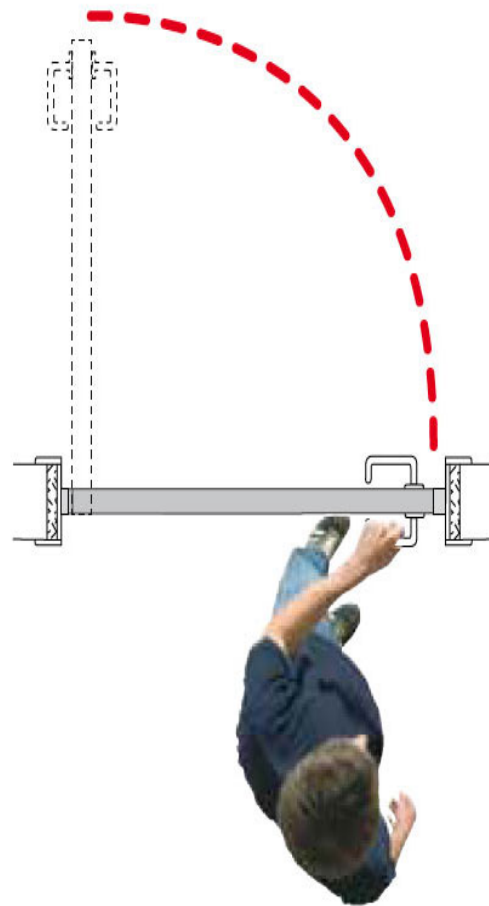

Prezentowana wersja systemu jest odpowiednia do montażu na drzwiach o maksymalnej wadze 70 kg znajdujących się w miejscach, w których szerokość użytkowa przejścia (LP) wynosi 69 cm, a szerokość otworu w ścianie (LFM) to 85 cm.

Korzyści

Ze względu na to, że pręt łączący znajduje się wewnątrz skrzydła, a nie w ościeżnicy wraz z systemem Ergon S40 można stosować standardowe ościeżnice (zarówno z noskiem, jak i bez noska), po ich nieznacznym dostosowaniu. W porównaniu z kasetami drzwiowymi, system Ergon S40 nie wymaga wykonywania żadnych dodatkowych prac w ścianach, nie podnosi kosztów przygotowania drzwi, a co równie istotne nie narzuca ograniczeń na etapie projektowania pomieszczenia.

Oszczędność miejsca

**50%
WIĘCEJ
PRZESTRZENI**

DRZWI Z SYSTEMEM ERGON®

DRZWI TRADYCYJNE

Do 50% więcej przestrzeni

System Ergon S40 zapewnia swobodę komunikacji, pozwala w łatwy i wygodny sposób zoptymalizować wykorzystanie dostępnej przestrzeni, a także umożliwia wyeliminowanie ewentualnych konfliktów pomiędzy przyległymi drzwiami. Tego typu sytuacje można często spotkać nie tylko w mieszkaniach o małym metrażu, ale też w niewielkich pomieszczeniach, takich jak na przykład łazienki, aneksy kuchenne czy garderoby.