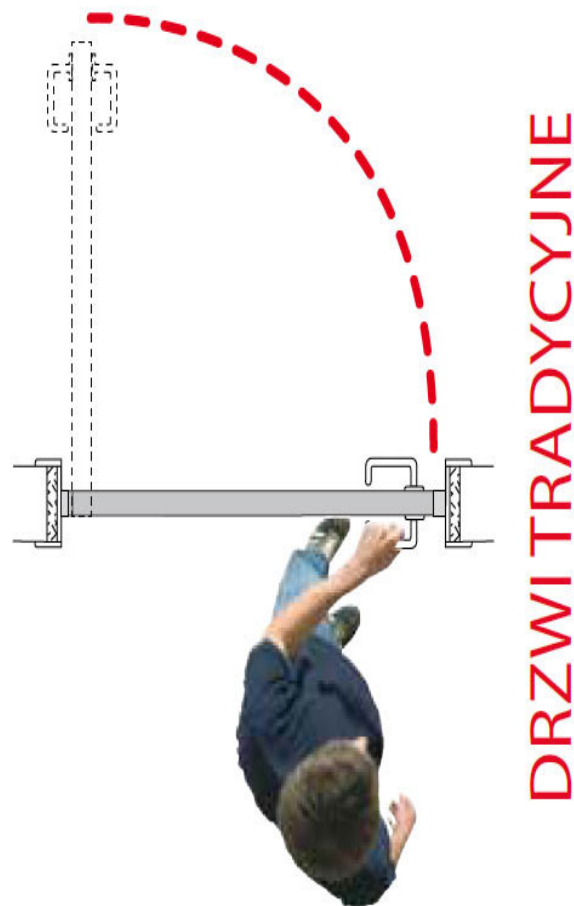

DRZWI TRADYCYJNE

Do 50% więcej przestrzeni

System Ergon S40 zapewnia swobodę komunikacji, pozwala w łatwy i wygodny sposób zoptymalizować wykorzystanie dostępnej przestrzeni, a także umożliwia wyeliminowanie ewentualnych konfliktów pomiędzy przyległymi drzwiami. Tego typu sytuacje można często spotkać nie tylko w mieszkaniach o małym metrażu, ale też w niewielkich pomieszczeniach, takich jak na przykład łazienki, aneksy kuchenne czy garderoby.

Wygoda i bezpieczeństwo

W zależności od potrzeby drzwi otwierają się ruchem przesuwno-obrotowym w obie strony: na zewnątrz lub do wewnątrz pomieszczenia. Obustronny kierunek otwierania drzwi ułatwia przemieszczanie się osób niepełnosprawnych, starszych i schorowanych oraz umożliwia szybkie opuszczenie pomieszczenia w razie nagłej konieczności.

Design i trwałość

Minimalistyczny design systemu Ergon S40 sprawia, że zamontowane za jego pomocą drzwi znakomicie prezentują się we wszystkich wnętrzach zaaranżowanych w nowoczesnym stylu.

W skład systemu wchodzi takie elementy jak między innymi: szyna z osłoną, ramiona (górne / dolne), wsporniki, płytki, zaślepki, gniazda oraz pręt łączący. Wysokiej jakości komponenty systemu Ergon sprawiają, że czynność otwarcia drzwi jest wygodniejsza, a przede wszystkim nie wymaga użycia takiej ilości siły, jak w przypadku zwykłych skrzydeł drzwiowych, osadzonych na tradycyjnych zawiasach.

Przedstawione informacje nie stanowią oferty handlowej w rozumieniu art.66 §1 Kodeksu Cywilnego. Ze względu na ciągle poszerzanie asortymentu niektóre informacje mogą być nieaktualne. NOVET Spółka z o.o. zastrzega sobie prawo do dokonywania zmian oraz poprawiania treści udostępnianych w serwisie www.novet.eu w każdym czasie i w dowolnym zakresie bez wcześniejszego powiadomienia użytkowników. Kolory mają charakter orientacyjny i ze względu na technologię reprodukcji mogą się one różnić od rzeczywistych kolorów produktu.