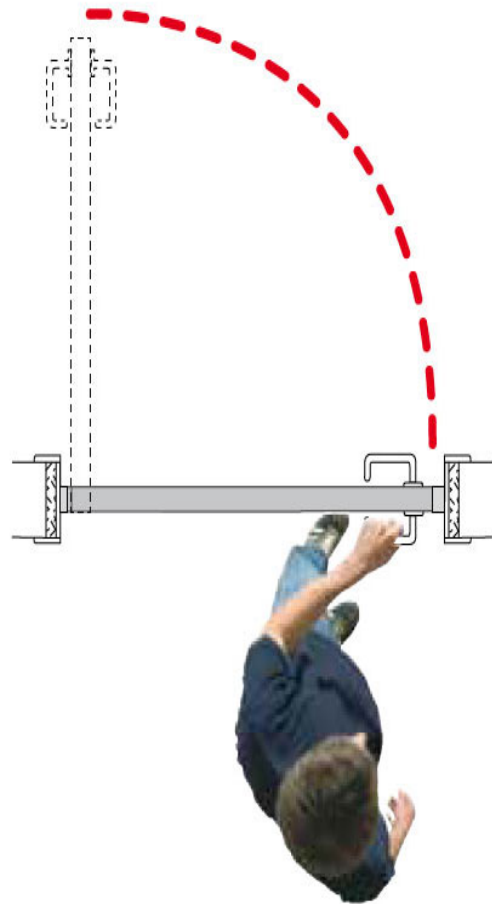

pomieszczenia.

Oszczędność miejsca

**50%
WIĘCEJ
PRZESTRZENI**

DRZWI Z SYSTEMEM ERGON®

DRZWI TRADYCYJNE

Do 50% więcej przestrzeni

System Ergon S40 zapewnia swobodę komunikacji, pozwala w łatwy i wygodny sposób zoptymalizować wykorzystanie dostępnej przestrzeni, a także umożliwia wyeliminowanie ewentualnych konfliktów pomiędzy przyległymi drzwiami. Tego typu sytuacje można często spotkać nie tylko w mieszkaniach o małym metrażu, ale też w niewielkich pomieszczeniach, takich jak na przykład łazienki, aneksy kuchenne czy garderoby.