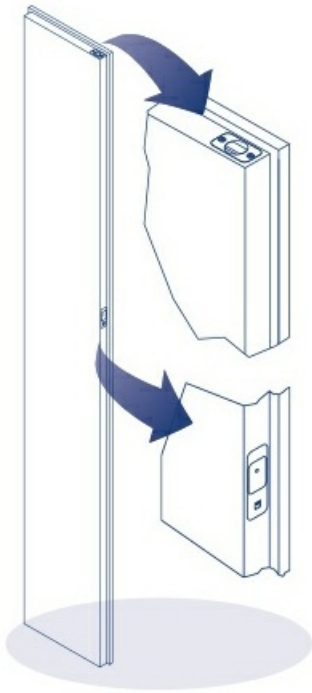

Soft Opening

Soft Opening to nowoczesny, a zarazem innowacyjny system, który pozwala na łagodne oraz bezszelestne otwieranie drzwi.

Skutecznie zabezpiecza drzwi przed trzaskaniem poprzez wyhamowanie skrzydła w ostatniej fazie otwierania. Dzięki temu skrzydło zachowuje swoje właściwości oraz nienaganny wygląd przez wiele lat.

Co równie istotne podczas otwierania drzwi, możemy swobodnie puścić klamkę, a system Soft Opening delikatnie otworzy skrzydło do kąta 90 stopni.