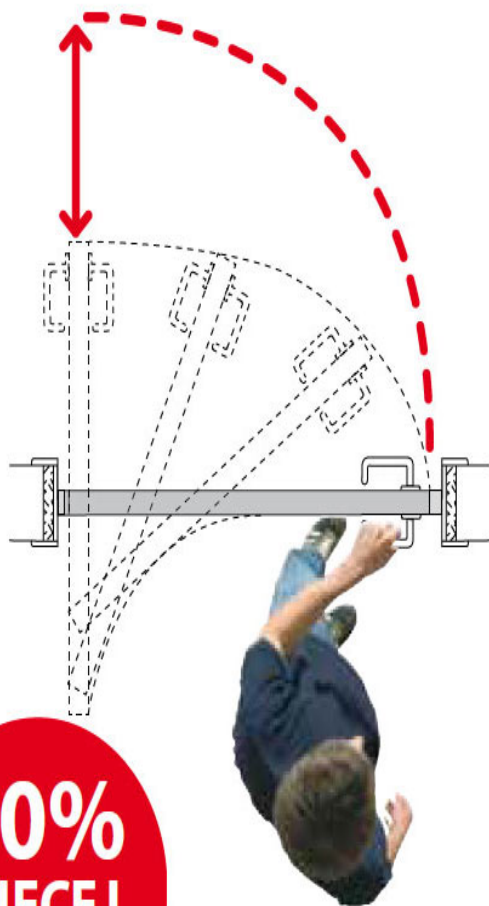

**50%
WIĘCEJ
PRZESTRZENI**

DRZWI Z SYSTEMEM ERGON®