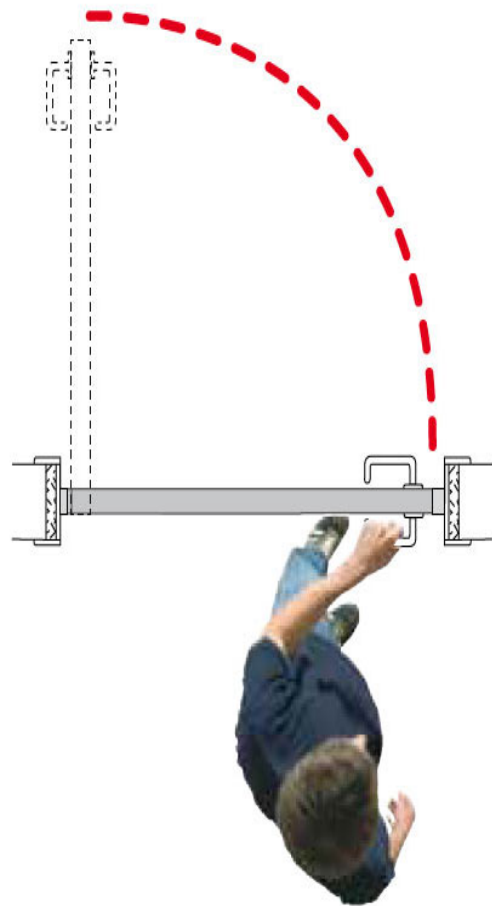

DRZWI TRADYCYJNE

Do 50% więcej przestrzeni

System Ergon S40 zapewnia swobodę komunikacji, pozwala w łatwy i wygodny sposób zoptymalizować wykorzystanie dostępnej przestrzeni, a także umożliwia wyeliminowanie ewentualnych konfliktów pomiędzy przyległymi drzwiami. Tego typu sytuacje można często spotkać nie tylko w mieszkaniach o małym metrażu, ale też w niewielkich pomieszczeniach, takich jak na przykład łazienki, aneksy kuchenne czy garderoby.

Wygoda i bezpieczeństwo

W zależności od potrzeby drzwi otwierają się ruchem przesuwno-obrotowym w obie strony: na zewnątrz lub do wewnątrz pomieszczenia. Obustronny kierunek otwierania drzwi ułatwia przemieszczanie się osób niepełnosprawnych, starszych i schorowanych oraz umożliwia szybkie opuszczenie pomieszczenia w razie nagłej konieczności.

Design i trwałość

Minimalistyczny design systemu Ergon S40 sprawia, że zamontowane za jego pomocą drzwi znakomicie prezentują się we wszystkich wnętrzach zaaranżowanych w nowoczesnym stylu.

W skład systemu wchodzi takie elementy jak między innymi: szyna z osłoną, ramiona (górne / dolne), wsporniki, płytki, zaślepki, gniazda oraz pręt łączący. Wysokiej jakości komponenty systemu Ergon sprawiają, że czynność otwarcia drzwi jest wygodniejsza, a przede wszystkim nie wymaga użycia takiej ilości siły, jak w przypadku zwykłych skrzydeł drzwiowych, osadzonych na tradycyjnych zawiasach.

Przedstawione informacje nie stanowią oferty handlowej w rozumieniu art.66 §1 Kodeksu Cywilnego. Ze względu na ciągle poszerzanie asortymentu niektóre informacje mogą być nieaktualne. NOVET Spółka z o.o. zastrzega sobie prawo do dokonywania zmian oraz poprawiania treści udostępnianych w serwisie www.novet.eu w każdym czasie i w dowolnym zakresie bez wcześniejszego powiadomienia użytkowników. Kolory mają charakter orientacyjny i ze względu na technologię reprodukcji mogą się one różnić od rzeczywistych kolorów produktu.